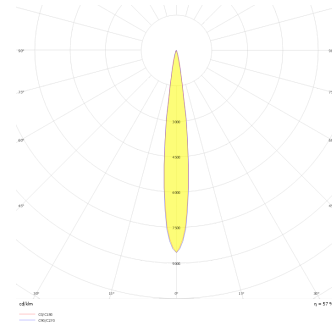

Dif M

DIF 010 020 009S 8040 10 40 SD 65 06

Sıva Üstü Armatür

Armatür Grubu	Sıva Üstü
Montaj Tipi	Sıva Üstü
Armatür Rengi	RAL 9006 - RAL 9005 - RAL 9010 - RAL 9016
Gövde	Alüminyum Ekstrüzyon □□
Optik	15° 30° 40° Reflektör & Şeffaf Difüzör
Işık Kaynağı	LED
Elektriksel Koruma Sınıfı	CLASS II
IP	65
IK	03
Çalışma Sıcaklığı	-20°C / +40°C
Işık Akısı	819
Tüketim Gücü	9
Armatür Verimliliği	91 lm/W
Renkset Geri Verim (CRI)	>80
Işık Renk Sıcaklığı (CCT)	2700K/3000K/4000K/6500K
Renk Toleransı	< 3 SDCM
Driver Tipi	On/Off
Driver Markası	Tridonic
LED Markası	Samsung
Giriş Gerilimi / Frekans	220-240 V AC 50/60 Hz
Güç Faktörü	>0.9
Surge	1kV
THD (AKIM)	>%20
LED ömrü	>100.000 saat
Opsiyon	On-Off / Dali / 1-10V / Acil Durum Kiti

Teknik Çizim

Fotometrik Eğri

Dif M

DIF 010 020 009S 8040 10 40 SD 65 06

Sıva Üstü Armatür

Sipariş Kodu	Ürün Kodu	Güç (W)	Işık Akısı (LM)	CRI	CCT (K)	Optik	Ölçüler (mm)
	DIF 010 020 009S 8040 10 40 SD 65 06	9	819	>80	4000	40° Reflektör	Ø97x200