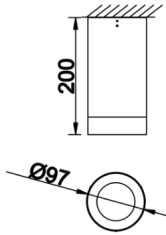

Dif M

DIF 010 020 009S 8040 10 40 SD 65 06

Sıva Üstü Armatür

Armatür Grubu	Sıva Üstü
Montaj Tipi	Sıva Üstü
Armatür Rengi	RAL 9006 - RAL 9005 - RAL 9010 - RAL 9016
Gövde	Alüminyum Ekstrüzyon □□
Optik	15° 30° 40° Reflektör & Şeffaf Difüzör
Işık Kaynağı	LED
Elektriksel Koruma Sınıfı	CLASS II
IP	65
IK	03
Çalışma Sıcaklığı	-20°C / +40°C
Işık Akısı	819
Tüketim Gücü	9
Armatür Verimliliği	91 lm/W
Renkset Geri Verim (CRI)	>80
Işık Renk Sıcaklığı (CCT)	2700K/3000K/4000K/6500K
Renk Toleransı	< 3 SDCM
Driver Tipi	On/Off
Driver Markası	Tridonic
LED Markası	Samsung
Giriş Gerilimi / Frekans	220-240 V AC 50/60 Hz
Güç Faktörü	>0.9
Surge	1kV
THD (AKIM)	>%20
LED ömrü	>100.000 saat
Opsiyon	On-Off / Dali / 1-10V / Acil Durum Kiti

Teknik Çizim

Fotometrik Eğri

Dif M

DIF 010 020 009S 8040 10 40 SD 65 06

Sıva Üstü Armatür

Sipariş Kodu	Ürün Kodu	Güç (W)	Işık Akısı (LM)	CRI	CCT (K)	Optik	Ölçüler (mm)
	DIF 010 020 009S 8040 10 40 SD 65 06	9	819	>80	4000	40° Reflektör	Ø97x200