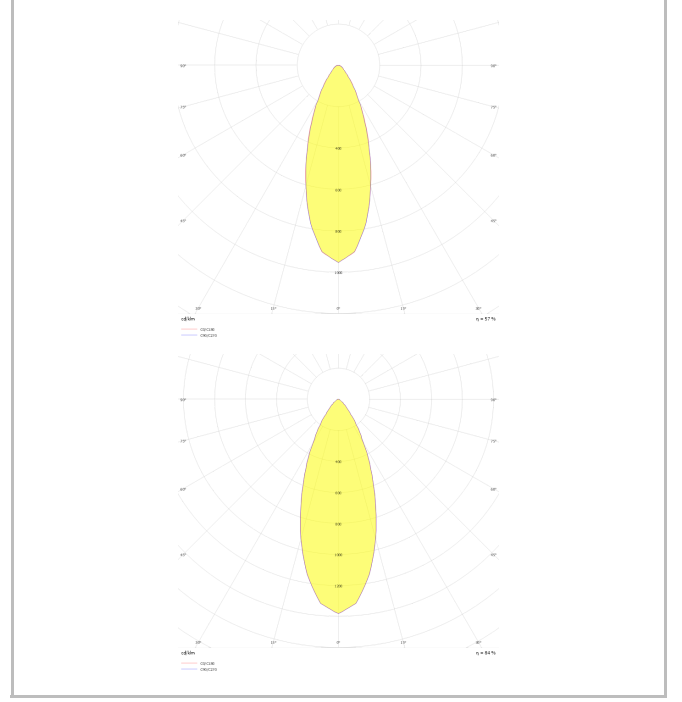

Dif M

DIF 010 020 009S 8040 10 40 SD 65 06

Sıva Üstü Armatür

Armatür Grubu	Sıva Üstü
Montaj Tipi	Sıva Üstü
Armatür Rengi	RAL 9006 - RAL 9005 - RAL 9010 - RAL 9016
Gövde	Alüminyum Ekstrüzyon □□
Optik	15° 30° 40° Reflektör & Şeffaf Difüzör
Işık Kaynağı	LED
Elektriksel Koruma Sınıfı	CLASS II
IP	65
IK	03
Çalışma Sıcaklığı	-20°C / +40°C
Işık Akısı	819
Tüketim Gücü	9
Armatür Verimliliği	91 lm/W
Renkset Geri Verim (CRI)	>80
Işık Renk Sıcaklığı (CCT)	2700K/3000K/4000K/6500K
Renk Toleransı	< 3 SDCM
Driver Tipi	On/Off
Driver Markası	Tridonic
LED Markası	Samsung
Giriş Gerilimi / Frekans	220-240 V AC 50/60 Hz
Güç Faktörü	>0.9
Surge	1kV
THD (AKIM)	>%20
LED ömrü	>100.000 saat
Opsiyon	On-Off / Dali / 1-10V / Acil Durum Kiti

Teknik Çizim

Fotometrik Eğri

Dif M

DIF 010 020 009S 8040 10 40 SD 65 06

Sıva Üstü Armatür

Sipariş Kodu	Ürün Kodu	Güç (W)	Işık Akısı (LM)	CRI	CCT (K)	Optik	Ölçüler (mm)
	DIF 010 020 009S 8040 10 40 SD 65 06	9	819	>80	4000	40° Reflektör	Ø97x200