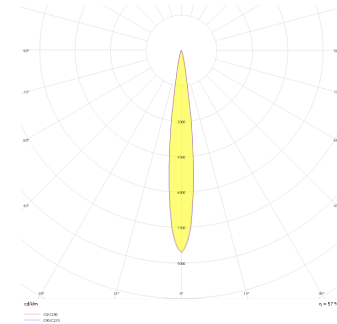

Dif M

DIF 010 020 009S 8040 10 40 SD 65 00

Sıva Üstü Armatür

Armatür Grubu	Sıva Üstü
Montaj Tipi	Sıva Üstü
Armatür Rengi	RAL 9006 - RAL 9005 - RAL 9010 - RAL 9016
Gövde	Alüminyum Ekstrüzyon □□
Optik	15° 30° 40° Reflektör & Şeffaf Difüzör
Işık Kaynağı	LED
Elektriksel Koruma Sınıfı	CLASS II
IP	65
IK	03
Çalışma Sıcaklığı	-20°C / +40°C
Işık Akısı	819
Tüketim Gücü	9
Armatür Verimliliği	91 lm/W
Renk Geri Verim (CRI)	>80
Işık Renk Sıcaklığı (CCT)	2700K/3000K/4000K/6500K
Renk Toleransı	< 3 SDCM
Driver Tipi	On/Off
Driver Markası	Tridonic
LED Markası	Samsung
Giriş Gerilimi / Frekans	220-240 V AC 50/60 Hz
Güç Faktörü	>0.9
Surge	1kV
THD (AKIM)	>%20
LED ömrü	>100.000 saat
Opsiyon	On-Off / Dali / 1-10V / Acil Durum Kiti

Teknik Çizim

Fotometrik Eğri

Dif M

DIF 010 020 009S 8040 10 40 SD 65 00

Sıva Üstü Armatür

Sipariş Kodu	Ürün Kodu	Güç (W)	Işık Akısı (LM)	CRI	CCT (K)	Optik	Ölçüler (mm)
	DIF 010 020 009S 8040 10 40 SD 65 00	9	819	>80	4000	40° Reflektör	Ø97x200