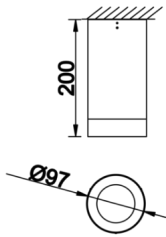

Dif M

DIF 010 020 009S 8040 10 40 SD 65 00

Sıva Üstü Armatür

Armatür Grubu	Sıva Üstü
Montaj Tipi	Sıva Üstü
Armatür Rengi	RAL 9006 - RAL 9005 - RAL 9010 - RAL 9016
Gövde	Alüminyum Ekstrüzyon □□
Optik	15° 30° 40° Reflektör & Şeffaf Difüzör
Işık Kaynağı	LED
Elektriksel Koruma Sınıfı	CLASS II
IP	65
IK	03
Çalışma Sıcaklığı	-20°C / +40°C
Işık Akısı	819
Tüketim Gücü	9
Armatür Verimliliği	91 lm/W
Renk Geri Verim (CRI)	>80
Işık Renk Sıcaklığı (CCT)	2700K/3000K/4000K/6500K
Renk Toleransı	< 3 SDCM
Driver Tipi	On/Off
Driver Markası	Tridonic
LED Markası	Samsung
Giriş Gerilimi / Frekans	220-240 V AC 50/60 Hz
Güç Faktörü	>0.9
Surge	1kV
THD (AKIM)	>%20
LED ömrü	>100.000 saat
Opsiyon	On-Off / Dali / 1-10V / Acil Durum Kiti

Teknik Çizim

Fotometrik Eğri

Dif M

DIF 010 020 009S 8040 10 40 SD 65 00

Sıva Üstü Armatür

Sipariş Kodu	Ürün Kodu	Güç (W)	Işık Akısı (LM)	CRI	CCT (K)	Optik	Ölçüler (mm)
	DIF 010 020 009S 8040 10 40 SD 65 00	9	819	>80	4000	40° Reflektör	Ø97x200