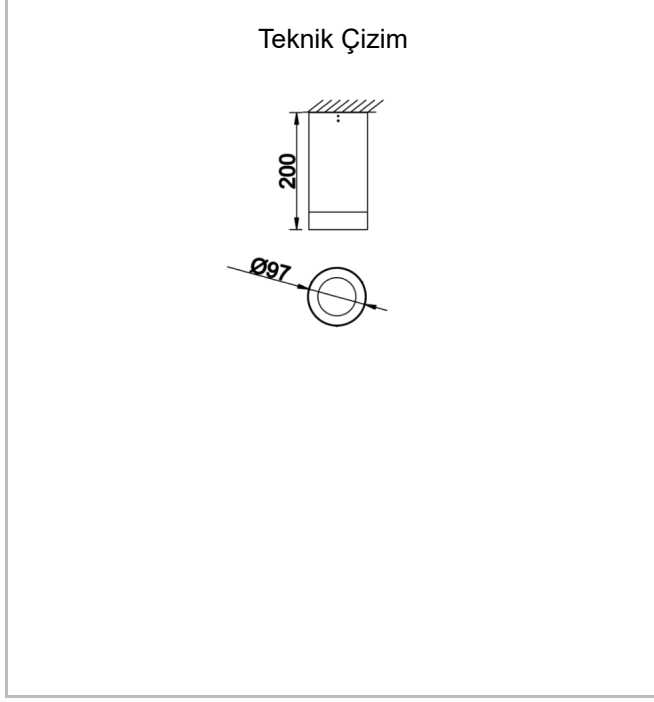

Teknik Çizim

Fotometrik Eğri

Dif M

DIF 010 020 009S 8040 10 40 SD 65 06

Sıva Üstü Armatür

Sipariş Kodu	Ürün Kodu	Güç (W)	Işık Akısı (LM)	CRI	CCT (K)	Optik	Ölçüler (mm)
	DIF 010 020 009S 8040 10 40 SD 65 06	9	819	>80	4000	40° Reflektör	Ø97x200