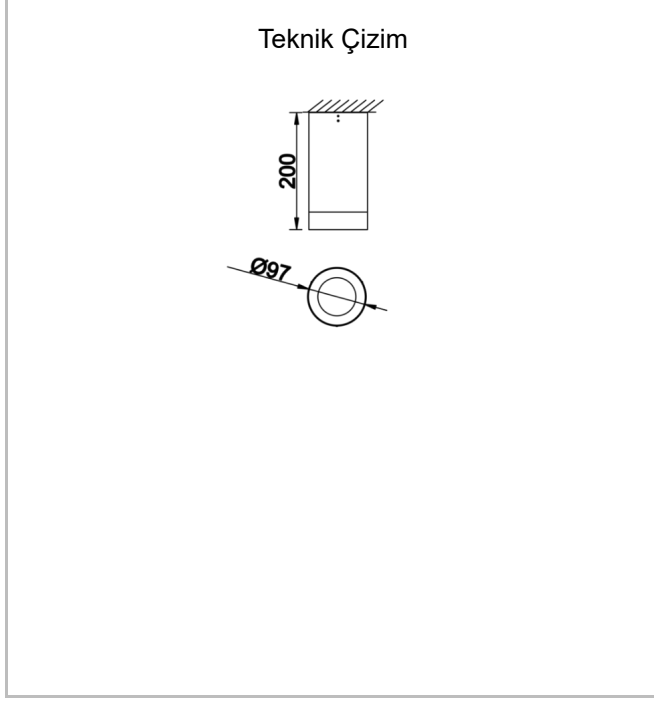

Teknik Çizim

Fotometrik Eğri

Dif M

DIF 010 020 009S 8040 10 40 SD 65 00

Sıva Üstü Armatür

Sipariş Kodu	Ürün Kodu	Güç (W)	Işık Akısı (LM)	CRI	CCT (K)	Optik	Ölçüler (mm)
	DIF 010 020 009S 8040 10 40 SD 65 00	9	819	>80	4000	40° Reflektör	Ø97x200