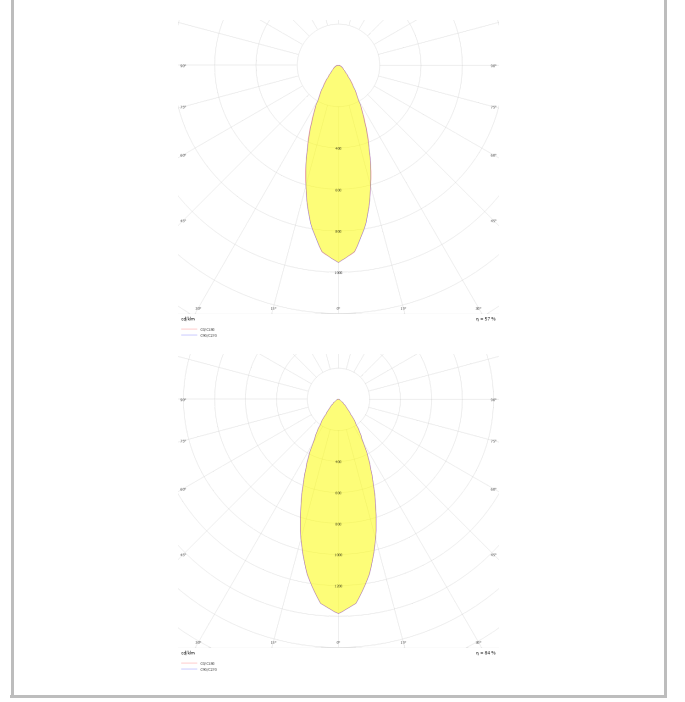

Dif M

DIF 010 020 009S 8040 10 40 SD 65 00

Sıva Üstü Armatür

Armatür Grubu	Sıva Üstü
Montaj Tipi	Sıva Üstü
Armatür Rengi	RAL 9006 - RAL 9005 - RAL 9010 - RAL 9016
Gövde	Alüminyum Ekstrüzyon □□
Optik	15° 30° 40° Reflektör & Şeffaf Difüzör
Işık Kaynağı	LED
Elektriksel Koruma Sınıfı	CLASS II
IP	65
IK	03
Çalışma Sıcaklığı	-20°C / +40°C
Işık Akısı	819
Tüketim Gücü	9
Armatür Verimliliği	91 lm/W
Renk Geri Verim (CRI)	>80
Işık Renk Sıcaklığı (CCT)	2700K/3000K/4000K/6500K
Renk Toleransı	< 3 SDCM
Driver Tipi	On/Off
Driver Markası	Tridonic
LED Markası	Samsung
Giriş Gerilimi / Frekans	220-240 V AC 50/60 Hz
Güç Faktörü	>0.9
Surge	1kV
THD (AKIM)	>%20
LED ömrü	>100.000 saat
Opsiyon	On-Off / Dali / 1-10V / Acil Durum Kiti

Teknik Çizim

Fotometrik Eğri

Dif M

DIF 010 020 009S 8040 10 40 SD 65 00

Sıva Üstü Armatür

Sipariş Kodu	Ürün Kodu	Güç (W)	Işık Akısı (LM)	CRI	CCT (K)	Optik	Ölçüler (mm)
	DIF 010 020 009S 8040 10 40 SD 65 00	9	819	>80	4000	40° Reflektör	Ø97x200