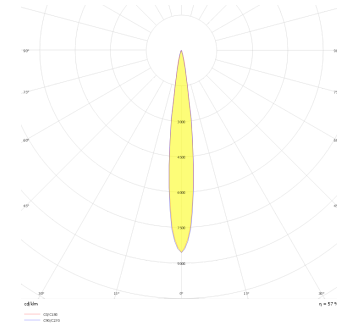

Dif M

DIF 010 020 018S 8040 10 30 SD 65 00

Sıva Üstü Armatür

Armatür Grubu	Sıva Üstü
Montaj Tipi	Sıva Üstü
Armatür Rengi	RAL 9006 - RAL 9005 - RAL 9010 - RAL 9016
Gövde	Alüminyum Ekstrüzyon □□
Optik	15° 30° 40° Reflektör & Şeffaf Difüzör
Işık Kaynağı	LED
Elektriksel Koruma Sınıfı	CLASS II
IP	65
IK	03
Çalışma Sıcaklığı	-20°C / +40°C
Işık Akısı	1638
Tüketim Gücü	18
Armatür Verimliliği	91 lm/W
Renk Geri Verim (CRI)	>80
Işık Renk Sıcaklığı (CCT)	2700K/3000K/4000K/6500K
Renk Toleransı	< 3 SDCM
Driver Tipi	On/Off
Driver Markası	Tridonic
LED Markası	Samsung
Giriş Gerilimi / Frekans	220-240 V AC 50/60 Hz
Güç Faktörü	>0.9
Surge	1kV
THD (AKIM)	>%20
LED ömrü	>100.000 saat
Opsiyon	On-Off / Dali / 1-10V / Acil Durum Kiti

Teknik Çizim

Fotometrik Eğri

Dif M

DIF 010 020 018S 8040 10 30 SD 65 00

Sıva Üstü Armatür

Sipariş Kodu	Ürün Kodu	Güç (W)	Işık Akısı (LM)	CRI	CCT (K)	Optik	Ölçüler (mm)
	DIF 010 020 018S 8040 10 30 SD 65 00	18	1638	>80	4000	30° Reflektör	Ø97x200