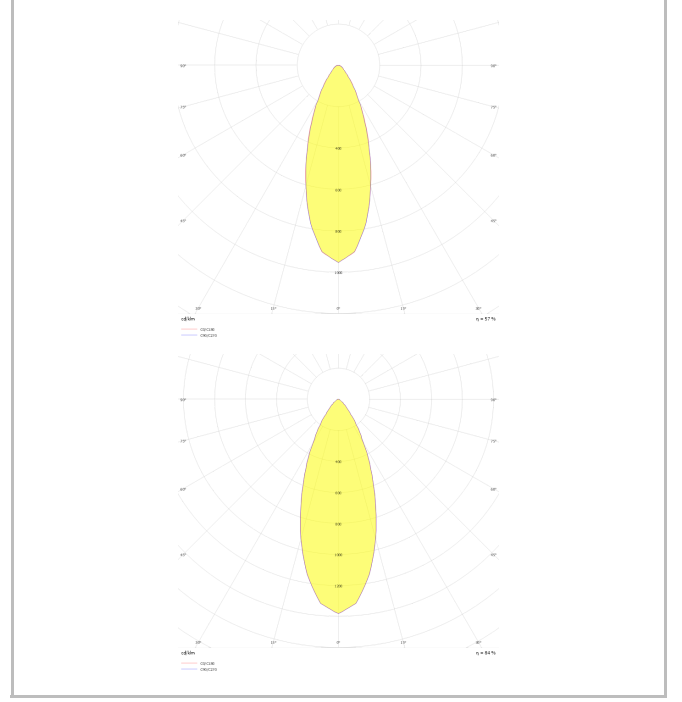

Dif M

DIF 010 020 018S 8040 10 30 SD 65 05

Sıva Üstü Armatür

Armatür Grubu	Sıva Üstü
Montaj Tipi	Sıva Üstü
Armatür Rengi	RAL 9006 - RAL 9005 - RAL 9010 - RAL 9016
Gövde	Alüminyum Ekstrüzyon □□
Optik	15° 30° 40° Reflektör & Şeffaf Difüzör
Işık Kaynağı	LED
Elektriksel Koruma Sınıfı	CLASS II
IP	65
IK	03
Çalışma Sıcaklığı	-20°C / +40°C
Işık Akısı	1638
Tüketim Gücü	18
Armatür Verimliliği	91 lm/W
Renkset Geri Verim (CRI)	>80
Işık Renk Sıcaklığı (CCT)	2700K/3000K/4000K/6500K
Renk Toleransı	< 3 SDCM
Driver Tipi	On/Off
Driver Markası	Tridonic
LED Markası	Samsung
Giriş Gerilimi / Frekans	220-240 V AC 50/60 Hz
Güç Faktörü	>0.9
Surge	1kV
THD (AKIM)	>%20
LED ömrü	>100.000 saat
Opsiyon	On-Off / Dali / 1-10V / Acil Durum Kiti

Teknik Çizim

Fotometrik Eğri

www.atelaydinlatma.com

Dif M

DIF 010 020 018S 8040 10 30 SD 65 05

Sıva Üstü Armatür

Sipariş Kodu	Ürün Kodu	Güç (W)	Işık Akısı (LM)	CRI	CCT (K)	Optik	Ölçüler (mm)
	DIF 010 020 018S 8040 10 30 SD 65 05	18	1638	>80	4000	30° Reflektör	Ø97x200