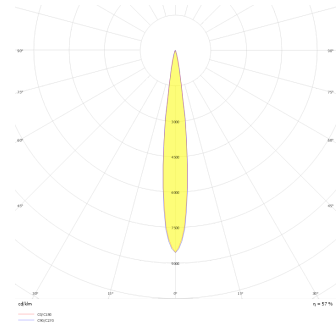

Dif M

DIF 010 020 018S 8040 10 30 SD 65 05

Sıva Üstü Armatür

Armatür Grubu	Sıva Üstü
Montaj Tipi	Sıva Üstü
Armatür Rengi	RAL 9006 - RAL 9005 - RAL 9010 - RAL 9016
Gövde	Alüminyum Ekstrüzyon □□
Optik	15° 30° 40° Reflektör & Şeffaf Difüzör
Işık Kaynağı	LED
Elektriksel Koruma Sınıfı	CLASS II
IP	65
IK	03
Çalışma Sıcaklığı	-20°C / +40°C
Işık Akısı	1638
Tüketim Gücü	18
Armatür Verimliliği	91 lm/W
Renkset Geri Verim (CRI)	>80
Işık Renk Sıcaklığı (CCT)	2700K/3000K/4000K/6500K
Renk Toleransı	< 3 SDCM
Driver Tipi	On/Off
Driver Markası	Tridonic
LED Markası	Samsung
Giriş Gerilimi / Frekans	220-240 V AC 50/60 Hz
Güç Faktörü	>0.9
Surge	1kV
THD (AKIM)	>%20
LED ömrü	>100.000 saat
Opsiyon	On-Off / Dali / 1-10V / Acil Durum Kiti

Teknik Çizim

Fotometrik Eğri

www.atelaydinlatma.com

Dif M

DIF 010 020 018S 8040 10 30 SD 65 05

Sıva Üstü Armatür

Sipariş Kodu	Ürün Kodu	Güç (W)	Işık Akısı (LM)	CRI	CCT (K)	Optik	Ölçüler (mm)
	DIF 010 020 018S 8040 10 30 SD 65 05	18	1638	>80	4000	30° Reflektör	Ø97x200