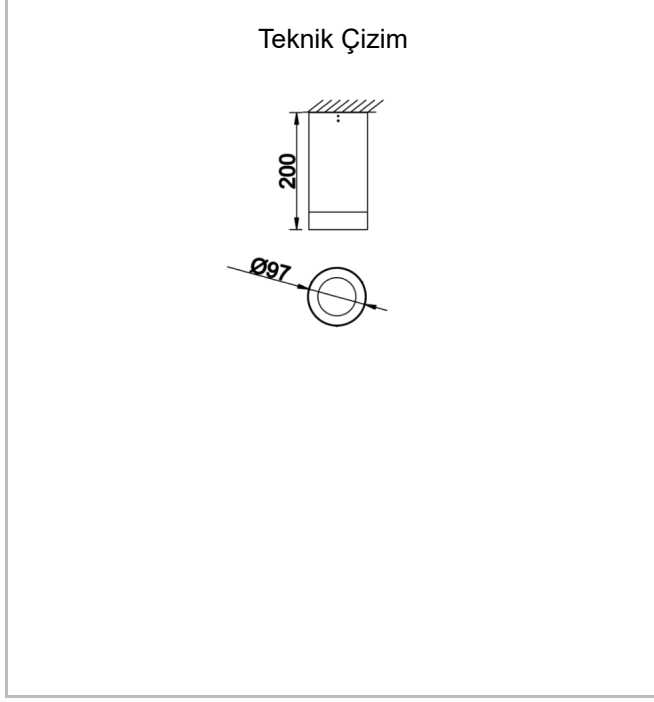

Teknik Çizim

Fotometrik Eğri

Dif M

DIF 010 020 018S 8040 10 30 SD 65 00

Sıva Üstü Armatür

Sipariş Kodu	Ürün Kodu	Güç (W)	Işık Akısı (LM)	CRI	CCT (K)	Optik	Ölçüler (mm)
	DIF 010 020 018S 8040 10 30 SD 65 00	18	1638	>80	4000	30° Reflektör	Ø97x200