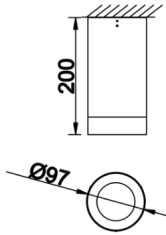

Dif M

DIF 010 020 018S 8040 10 30 SD 65 00

Sıva Üstü Armatür

Armatür Grubu	Sıva Üstü
Montaj Tipi	Sıva Üstü
Armatür Rengi	RAL 9006 - RAL 9005 - RAL 9010 - RAL 9016
Gövde	Alüminyum Ekstrüzyon □□
Optik	15° 30° 40° Reflektör & Şeffaf Difüzör
Işık Kaynağı	LED
Elektriksel Koruma Sınıfı	CLASS II
IP	65
IK	03
Çalışma Sıcaklığı	-20°C / +40°C
Işık Akısı	1638
Tüketim Gücü	18
Armatür Verimliliği	91 lm/W
Renk Geri Verim (CRI)	>80
Işık Renk Sıcaklığı (CCT)	2700K/3000K/4000K/6500K
Renk Toleransı	< 3 SDCM
Driver Tipi	On/Off
Driver Markası	Tridonic
LED Markası	Samsung
Giriş Gerilimi / Frekans	220-240 V AC 50/60 Hz
Güç Faktörü	>0.9
Surge	1kV
THD (AKIM)	>%20
LED ömrü	>100.000 saat
Opsiyon	On-Off / Dali / 1-10V / Acil Durum Kiti

Teknik Çizim

Fotometrik Eğri

Dif M

DIF 010 020 018S 8040 10 30 SD 65 00

Sıva Üstü Armatür

Sipariş Kodu	Ürün Kodu	Güç (W)	Işık Akısı (LM)	CRI	CCT (K)	Optik	Ölçüler (mm)
	DIF 010 020 018S 8040 10 30 SD 65 00	18	1638	>80	4000	30° Reflektör	Ø97x200