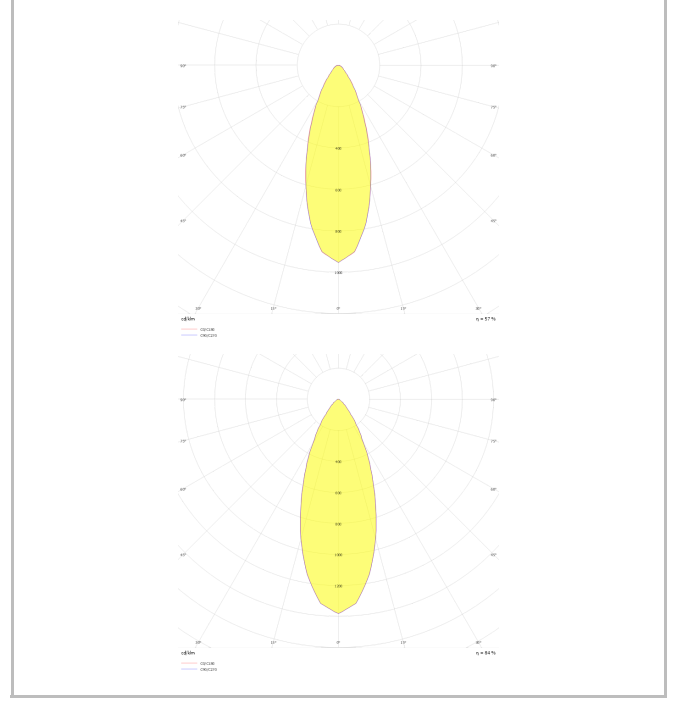

Dif M

DIF 010 020 018S 8040 10 30 SD 65 00

Sıva Üstü Armatür

Armatür Grubu	Sıva Üstü
Montaj Tipi	Sıva Üstü
Armatür Rengi	RAL 9006 - RAL 9005 - RAL 9010 - RAL 9016
Gövde	Alüminyum Ekstrüzyon □□
Optik	15° 30° 40° Reflektör & Şeffaf Difüzör
Işık Kaynağı	LED
Elektriksel Koruma Sınıfı	CLASS II
IP	65
IK	03
Çalışma Sıcaklığı	-20°C / +40°C
Işık Akısı	1638
Tüketim Gücü	18
Armatür Verimliliği	91 lm/W
Renk Geri Verim (CRI)	>80
Işık Renk Sıcaklığı (CCT)	2700K/3000K/4000K/6500K
Renk Toleransı	< 3 SDCM
Driver Tipi	On/Off
Driver Markası	Tridonic
LED Markası	Samsung
Giriş Gerilimi / Frekans	220-240 V AC 50/60 Hz
Güç Faktörü	>0.9
Surge	1kV
THD (AKIM)	>%20
LED ömrü	>100.000 saat
Opsiyon	On-Off / Dali / 1-10V / Acil Durum Kiti

Teknik Çizim

Fotometrik Eğri

Dif M

DIF 010 020 018S 8040 10 30 SD 65 00

Sıva Üstü Armatür

Sipariş Kodu	Ürün Kodu	Güç (W)	Işık Akısı (LM)	CRI	CCT (K)	Optik	Ölçüler (mm)
	DIF 010 020 018S 8040 10 30 SD 65 00	18	1638	>80	4000	30° Reflektör	Ø97x200