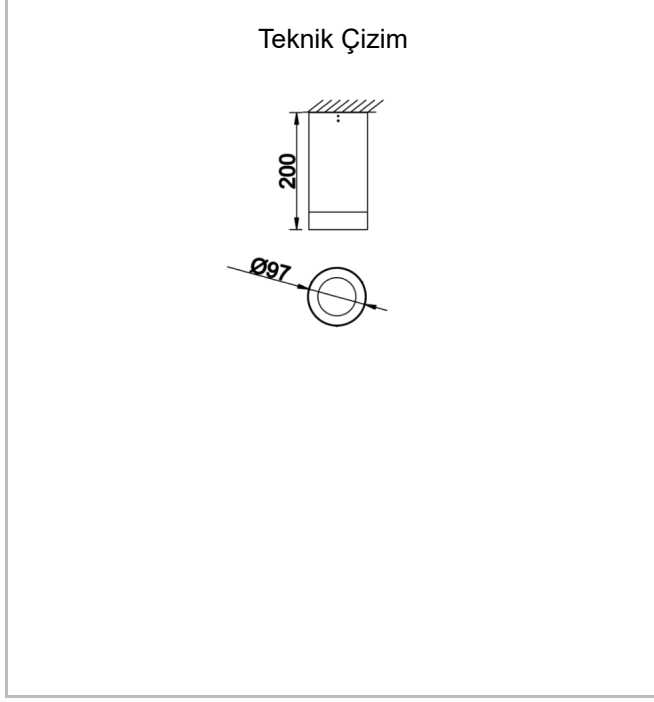

Teknik Çizim

Fotometrik Eğri

www.atelaydinlatma.com

Dif M

DIF 010 020 018S 8040 10 30 SD 65 05

Sıva Üstü Armatür

Sipariş Kodu	Ürün Kodu	Güç (W)	Işık Akısı (LM)	CRI	CCT (K)	Optik	Ölçüler (mm)
	DIF 010 020 018S 8040 10 30 SD 65 05	18	1638	>80	4000	30° Reflektör	Ø97x200