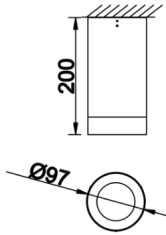

Dif M

DIF 010 020 018S 8040 10 30 SD 65 05

Sıva Üstü Armatür

Armatür Grubu	Sıva Üstü
Montaj Tipi	Sıva Üstü
Armatür Rengi	RAL 9006 - RAL 9005 - RAL 9010 - RAL 9016
Gövde	Alüminyum Ekstrüzyon □□
Optik	15° 30° 40° Reflektör & Şeffaf Difüzör
Işık Kaynağı	LED
Elektriksel Koruma Sınıfı	CLASS II
IP	65
IK	03
Çalışma Sıcaklığı	-20°C / +40°C
Işık Akısı	1638
Tüketim Gücü	18
Armatür Verimliliği	91 lm/W
Renkset Geri Verim (CRI)	>80
Işık Renk Sıcaklığı (CCT)	2700K/3000K/4000K/6500K
Renk Toleransı	< 3 SDCM
Driver Tipi	On/Off
Driver Markası	Tridonic
LED Markası	Samsung
Giriş Gerilimi / Frekans	220-240 V AC 50/60 Hz
Güç Faktörü	>0.9
Surge	1kV
THD (AKIM)	>%20
LED ömrü	>100.000 saat
Opsiyon	On-Off / Dali / 1-10V / Acil Durum Kiti

Teknik Çizim

Fotometrik Eğri

www.atelaydinlatma.com

Dif M

DIF 010 020 018S 8040 10 30 SD 65 05

Sıva Üstü Armatür

Sipariş Kodu	Ürün Kodu	Güç (W)	Işık Akısı (LM)	CRI	CCT (K)	Optik	Ölçüler (mm)
	DIF 010 020 018S 8040 10 30 SD 65 05	18	1638	>80	4000	30° Reflektör	Ø97x200