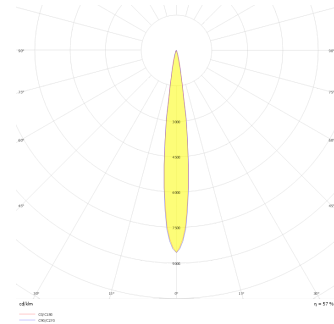

Dif M

DIF 010 020 009S 8040 10 30 SD 65 03

Sıva Üstü Armatür

Armatür Grubu	Sıva Üstü
Montaj Tipi	Sıva Üstü
Armatür Rengi	RAL 9006 - RAL 9005 - RAL 9010 - RAL 9016
Gövde	Alüminyum Ekstrüzyon □□
Optik	15° 30° 40° Reflektör & Şeffaf Difüzör
Işık Kaynağı	LED
Elektriksel Koruma Sınıfı	CLASS II
IP	65
IK	03
Çalışma Sıcaklığı	-20°C / +40°C
Işık Akısı	819
Tüketim Gücü	9
Armatür Verimliliği	91 lm/W
Renkset Geri Verim (CRI)	>80
Işık Renk Sıcaklığı (CCT)	2700K/3000K/4000K/6500K
Renk Toleransı	< 3 SDCM
Driver Tipi	On/Off
Driver Markası	Tridonic
LED Markası	Samsung
Giriş Gerilimi / Frekans	220-240 V AC 50/60 Hz
Güç Faktörü	>0.9
Surge	1kV
THD (AKIM)	>%20
LED ömrü	>100.000 saat
Opsiyon	On-Off / Dali / 1-10V / Acil Durum Kiti

Teknik Çizim

Fotometrik Eğri

Dif M

DIF 010 020 009S 8040 10 30 SD 65 03

Sıva Üstü Armatür

Sipariş Kodu	Ürün Kodu	Güç (W)	Işık Akısı (LM)	CRI	CCT (K)	Optik	Ölçüler (mm)
	DIF 010 020 009S 8040 10 30 SD 65 03	9	819	>80	4000	30° Reflektör	Ø97x200