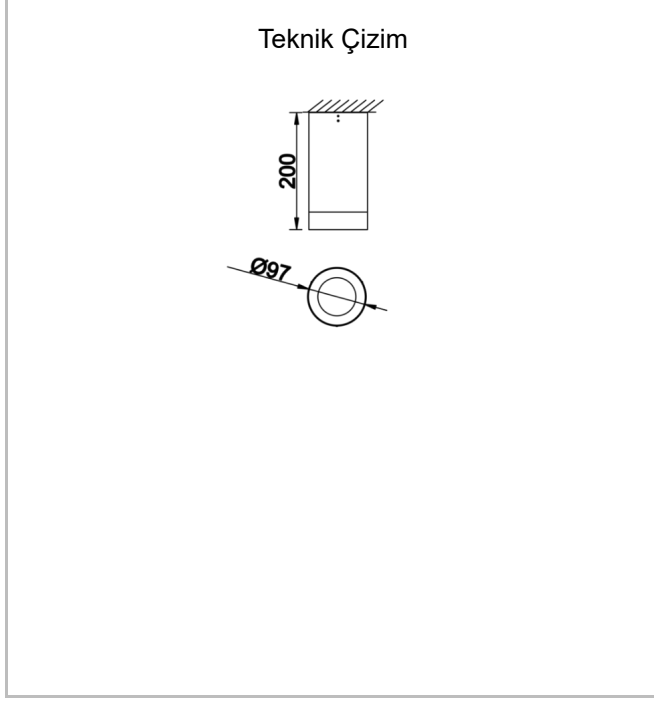

Teknik Çizim

Fotometrik Eğri

Dif M

DIF 010 020 009S 8040 10 30 SD 65 03

Sıva Üstü Armatür

Sipariş Kodu	Ürün Kodu	Güç (W)	Işık Akısı (LM)	CRI	CCT (K)	Optik	Ölçüler (mm)
	DIF 010 020 009S 8040 10 30 SD 65 03	9	819	>80	4000	30° Reflektör	Ø97x200