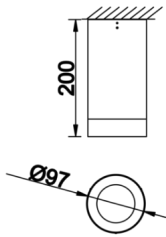

Dif M

DIF 010 020 009S 8040 10 30 SD 65 03

Sıva Üstü Armatür

Armatür Grubu	Sıva Üstü
Montaj Tipi	Sıva Üstü
Armatür Rengi	RAL 9006 - RAL 9005 - RAL 9010 - RAL 9016
Gövde	Alüminyum Ekstrüzyon □□
Optik	15° 30° 40° Reflektör & Şeffaf Difüzör
Işık Kaynağı	LED
Elektriksel Koruma Sınıfı	CLASS II
IP	65
IK	03
Çalışma Sıcaklığı	-20°C / +40°C
Işık Akısı	819
Tüketim Gücü	9
Armatür Verimliliği	91 lm/W
Renkset Geri Verim (CRI)	>80
Işık Renk Sıcaklığı (CCT)	2700K/3000K/4000K/6500K
Renk Toleransı	< 3 SDCM
Driver Tipi	On/Off
Driver Markası	Tridonic
LED Markası	Samsung
Giriş Gerilimi / Frekans	220-240 V AC 50/60 Hz
Güç Faktörü	>0.9
Surge	1kV
THD (AKIM)	>%20
LED ömrü	>100.000 saat
Opsiyon	On-Off / Dali / 1-10V / Acil Durum Kiti

Teknik Çizim

Fotometrik Eğri

Dif M

DIF 010 020 009S 8040 10 30 SD 65 03

Sıva Üstü Armatür

Sipariş Kodu	Ürün Kodu	Güç (W)	Işık Akısı (LM)	CRI	CCT (K)	Optik	Ölçüler (mm)
	DIF 010 020 009S 8040 10 30 SD 65 03	9	819	>80	4000	30° Reflektör	Ø97x200