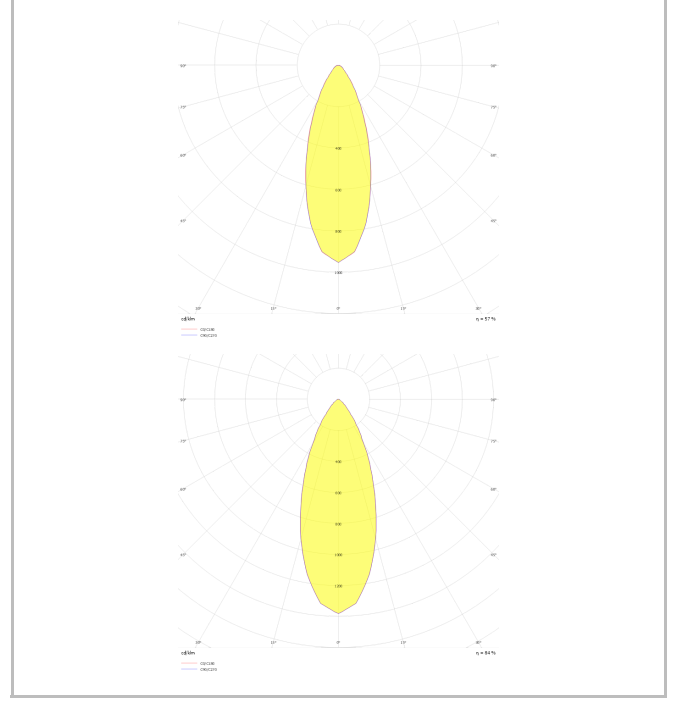

Dif M

DIF 010 020 009S 8040 10 30 SD 65 03

Sıva Üstü Armatür

Armatür Grubu	Sıva Üstü
Montaj Tipi	Sıva Üstü
Armatür Rengi	RAL 9006 - RAL 9005 - RAL 9010 - RAL 9016
Gövde	Alüminyum Ekstrüzyon □□
Optik	15° 30° 40° Reflektör & Şeffaf Difüzör
Işık Kaynağı	LED
Elektriksel Koruma Sınıfı	CLASS II
IP	65
IK	03
Çalışma Sıcaklığı	-20°C / +40°C
Işık Akısı	819
Tüketim Gücü	9
Armatür Verimliliği	91 lm/W
Renkset Geri Verim (CRI)	>80
Işık Renk Sıcaklığı (CCT)	2700K/3000K/4000K/6500K
Renk Toleransı	< 3 SDCM
Driver Tipi	On/Off
Driver Markası	Tridonic
LED Markası	Samsung
Giriş Gerilimi / Frekans	220-240 V AC 50/60 Hz
Güç Faktörü	>0.9
Surge	1kV
THD (AKIM)	>%20
LED ömrü	>100.000 saat
Opsiyon	On-Off / Dali / 1-10V / Acil Durum Kiti

Teknik Çizim

Fotometrik Eğri

Dif M

DIF 010 020 009S 8040 10 30 SD 65 03

Sıva Üstü Armatür

Sipariş Kodu	Ürün Kodu	Güç (W)	Işık Akısı (LM)	CRI	CCT (K)	Optik	Ölçüler (mm)
	DIF 010 020 009S 8040 10 30 SD 65 03	9	819	>80	4000	30° Reflektör	Ø97x200