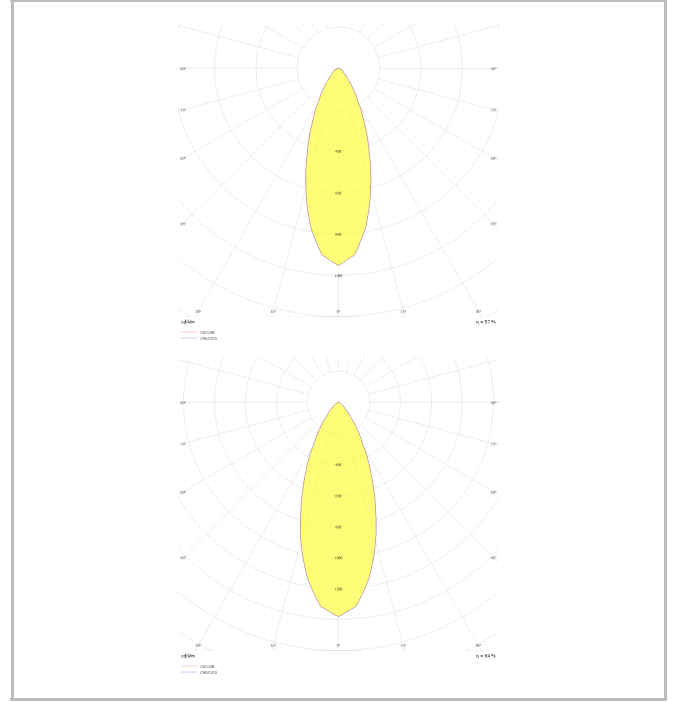

Dif M

DIF 010 020 018S 8040 10 15 SD 65 00

Sıva Üstü Armatür

Armatür Grubu	Sıva Üstü
Montaj Tipi	Sıva Üstü
Armatür Rengi	RAL 9006 - RAL 9005 - RAL 9010 - RAL 9016
Gövde	Alüminyum Ekstrüzyon □□
Optik	15° 30° 40° Reflektör & Şeffaf Difüzör
Işık Kaynağı	LED
Elektriksel Koruma Sınıfı	CLASS II
IP	65
IK	03
Çalışma Sıcaklığı	-20°C / +40°C
Işık Akısı	1638
Tüketim Gücü	18
Armatür Verimliliği	91 lm/W
Renkset Geri Verim (CRI)	>80
Işık Renk Sıcaklığı (CCT)	2700K/3000K/4000K/6500K
Renk Toleransı	< 3 SDCM
Driver Tipi	On/Off
Driver Markası	Tridonic
LED Markası	Samsung
Giriş Gerilimi / Frekans	220-240 V AC 50/60 Hz
Güç Faktörü	>0.9
Surge	1kV
THD (AKIM)	>%20
LED ömrü	>100.000 saat
Opsiyon	On-Off / Dali / 1-10V / Acil Durum Kiti

Teknik Çizim

Fotometrik Eğri

Dif M

DIF 010 020 018S 8040 10 15 SD 65 00

Sıva Üstü Armatür

Sipariş Kodu	Ürün Kodu	Güç (W)	Işık Akısı (LM)	CRI	CCT (K)	Optik	Ölçüler (mm)
	DIF 010 020 018S 8040 10 15 SD 65 00	18	1638	>80	4000	15° Reflektör	Ø97x200