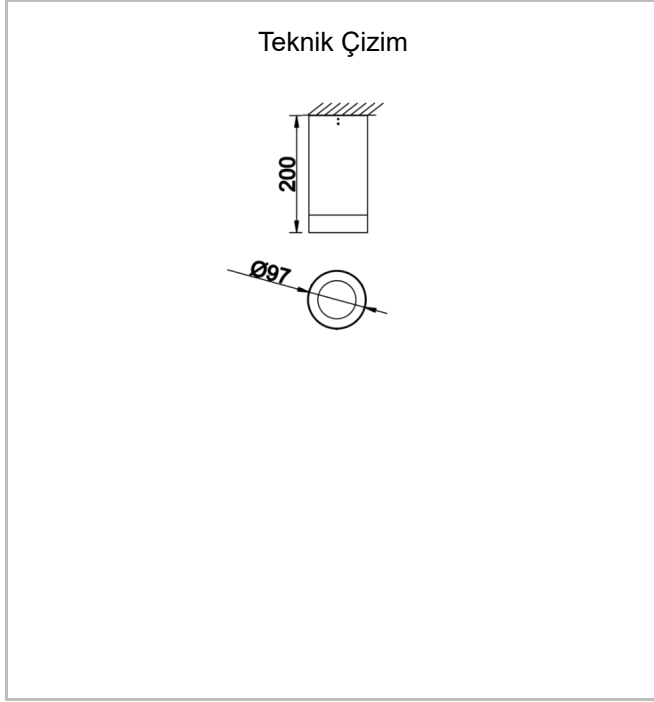

Teknik Çizim

Fotometrik Eğri

Dif M

DIF 010 020 018S 8040 10 15 SD 65 00

Sıva Üstü Armatür

Sipariş Kodu	Ürün Kodu	Güç (W)	Işık Akısı (LM)	CRI	CCT (K)	Optik	Ölçüler (mm)
	DIF 010 020 018S 8040 10 15 SD 65 00	18	1638	>80	4000	15° Reflektör	Ø97x200