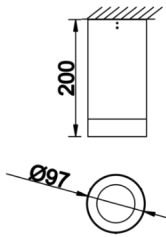

Dif M

DIF 010 020 018S 8040 10 15 SD 65 00

Sıva Üstü Armatür

Armatür Grubu	Sıva Üstü
Montaj Tipi	Sıva Üstü
Armatür Rengi	RAL 9006 - RAL 9005 - RAL 9010 - RAL 9016
Gövde	Alüminyum Ekstrüzyon □□
Optik	15° 30° 40° Reflektör & Şeffaf Difüzör
Işık Kaynağı	LED
Elektriksel Koruma Sınıfı	CLASS II
IP	65
IK	03
Çalışma Sıcaklığı	-20°C / +40°C
Işık Akısı	1638
Tüketim Gücü	18
Armatür Verimliliği	91 lm/W
Renkset Geri Verim (CRI)	>80
Işık Renk Sıcaklığı (CCT)	2700K/3000K/4000K/6500K
Renk Toleransı	< 3 SDCM
Driver Tipi	On/Off
Driver Markası	Tridonic
LED Markası	Samsung
Giriş Gerilimi / Frekans	220-240 V AC 50/60 Hz
Güç Faktörü	>0.9
Surge	1kV
THD (AKIM)	>%20
LED ömrü	>100.000 saat
Opsiyon	On-Off / Dali / 1-10V / Acil Durum Kiti

Teknik Çizim

Fotometrik Eğri

Dif M

DIF 010 020 018S 8040 10 15 SD 65 00

Sıva Üstü Armatür

Sipariş Kodu	Ürün Kodu	Güç (W)	Işık Akısı (LM)	CRI	CCT (K)	Optik	Ölçüler (mm)
	DIF 010 020 018S 8040 10 15 SD 65 00	18	1638	>80	4000	15° Reflektör	Ø97x200