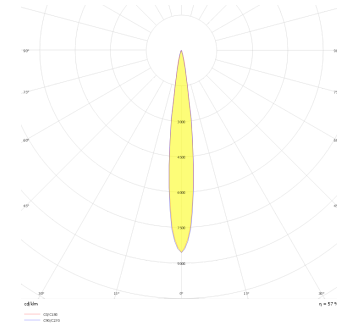

Dif M

DIF 010 020 018S 8040 10 15 SD 65 00

Sıva Üstü Armatür

Armatür Grubu	Sıva Üstü
Montaj Tipi	Sıva Üstü
Armatür Rengi	RAL 9006 - RAL 9005 - RAL 9010 - RAL 9016
Gövde	Alüminyum Ekstrüzyon □□
Optik	15° 30° 40° Reflektör & Şeffaf Difüzör
Işık Kaynağı	LED
Elektriksel Koruma Sınıfı	CLASS II
IP	65
IK	03
Çalışma Sıcaklığı	-20°C / +40°C
Işık Akısı	1638
Tüketim Gücü	18
Armatür Verimliliği	91 lm/W
Renkset Geri Verim (CRI)	>80
Işık Renk Sıcaklığı (CCT)	2700K/3000K/4000K/6500K
Renk Toleransı	< 3 SDCM
Driver Tipi	On/Off
Driver Markası	Tridonic
LED Markası	Samsung
Giriş Gerilimi / Frekans	220-240 V AC 50/60 Hz
Güç Faktörü	>0.9
Surge	1kV
THD (AKIM)	>%20
LED ömrü	>100.000 saat
Opsiyon	On-Off / Dali / 1-10V / Acil Durum Kiti

Teknik Çizim

Fotometrik Eğri

Dif M

DIF 010 020 018S 8040 10 15 SD 65 00

Sıva Üstü Armatür

Sipariş Kodu	Ürün Kodu	Güç (W)	Işık Akısı (LM)	CRI	CCT (K)	Optik	Ölçüler (mm)
	DIF 010 020 018S 8040 10 15 SD 65 00	18	1638	>80	4000	15° Reflektör	Ø97x200