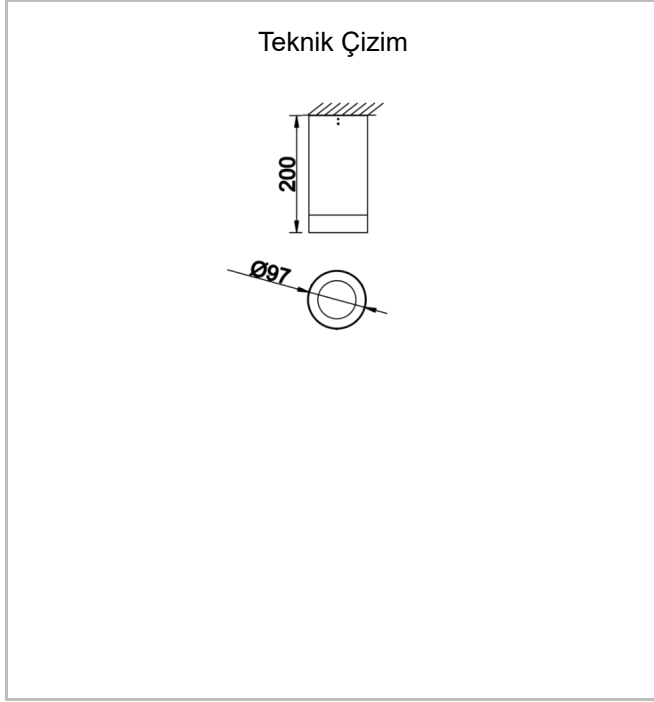

Teknik Çizim

Fotometrik Eğri

Dif M

DIF 010 020 013S 8040 10 15 SD 65 00

Sıva Üstü Armatür

Sipariş Kodu	Ürün Kodu	Güç (W)	Işık Akısı (LM)	CRI	CCT (K)	Optik	Ölçüler (mm)
	DIF 010 020 013S 8040 10 15 SD 65 00	13	1183	>80	4000	15° Reflektör	Ø97x200