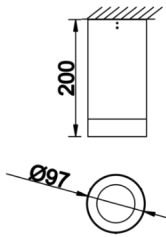

Dif M

DIF 010 020 013S 8040 10 15 SD 65 00

Sıva Üstü Armatür

Armatür Grubu	Sıva Üstü
Montaj Tipi	Sıva Üstü
Armatür Rengi	RAL 9006 - RAL 9005 - RAL 9010 - RAL 9016
Gövde	Alüminyum Ekstrüzyon □□
Optik	15° 30° 40° Reflektör & Şeffaf Difüzör
Işık Kaynağı	LED
Elektriksel Koruma Sınıfı	CLASS II
IP	65
IK	03
Çalışma Sıcaklığı	-20°C / +40°C
Işık Akısı	1183
Tüketim Gücü	13
Armatür Verimliliği	91 lm/W
Renk Geri Verim (CRI)	>80
Işık Renk Sıcaklığı (CCT)	2700K/3000K/4000K/6500K
Renk Toleransı	< 3 SDCM
Driver Tipi	On/Off
Driver Markası	Tridonic
LED Markası	Samsung
Giriş Gerilimi / Frekans	220-240 V AC 50/60 Hz
Güç Faktörü	>0.9
Surge	1kV
THD (AKIM)	>%20
LED ömrü	>100.000 saat
Opsiyon	On-Off / Dali / 1-10V / Acil Durum Kiti

Teknik Çizim

Fotometrik Eğri

Dif M

DIF 010 020 013S 8040 10 15 SD 65 00

Sıva Üstü Armatür

Sipariş Kodu	Ürün Kodu	Güç (W)	Işık Akısı (LM)	CRI	CCT (K)	Optik	Ölçüler (mm)
	DIF 010 020 013S 8040 10 15 SD 65 00	13	1183	>80	4000	15° Reflektör	Ø97x200