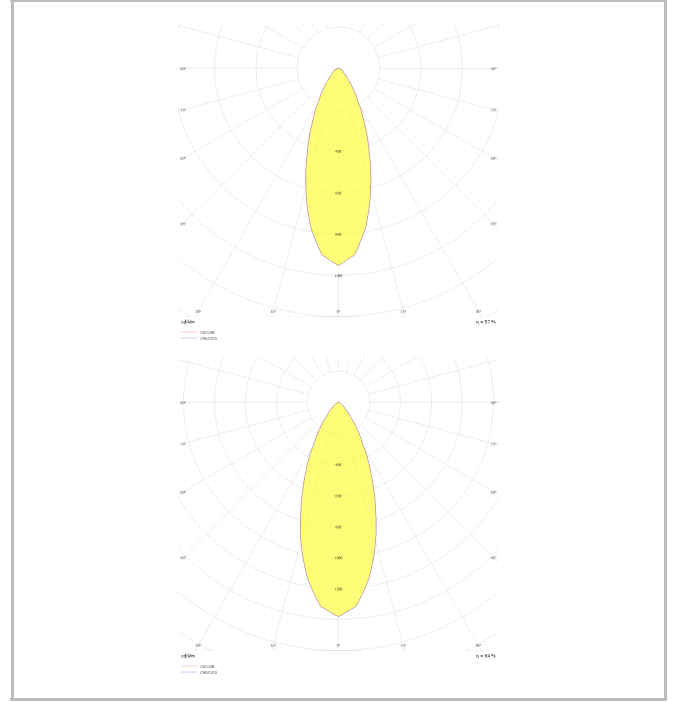

Dif M

DIF 010 020 013S 8040 10 15 SD 65 00

Sıva Üstü Armatür

Armatür Grubu	Sıva Üstü
Montaj Tipi	Sıva Üstü
Armatür Rengi	RAL 9006 - RAL 9005 - RAL 9010 - RAL 9016
Gövde	Alüminyum Ekstrüzyon □□
Optik	15° 30° 40° Reflektör & Şeffaf Difüzör
Işık Kaynağı	LED
Elektriksel Koruma Sınıfı	CLASS II
IP	65
IK	03
Çalışma Sıcaklığı	-20°C / +40°C
Işık Akısı	1183
Tüketim Gücü	13
Armatür Verimliliği	91 lm/W
Renk Geri Verim (CRI)	>80
Işık Renk Sıcaklığı (CCT)	2700K/3000K/4000K/6500K
Renk Toleransı	< 3 SDCM
Driver Tipi	On/Off
Driver Markası	Tridonic
LED Markası	Samsung
Giriş Gerilimi / Frekans	220-240 V AC 50/60 Hz
Güç Faktörü	>0.9
Surge	1kV
THD (AKIM)	>%20
LED ömrü	>100.000 saat
Opsiyon	On-Off / Dali / 1-10V / Acil Durum Kiti

Teknik Çizim

Fotometrik Eğri

Dif M

DIF 010 020 013S 8040 10 15 SD 65 00

Sıva Üstü Armatür

Sipariş Kodu	Ürün Kodu	Güç (W)	Işık Akısı (LM)	CRI	CCT (K)	Optik	Ölçüler (mm)
	DIF 010 020 013S 8040 10 15 SD 65 00	13	1183	>80	4000	15° Reflektör	Ø97x200