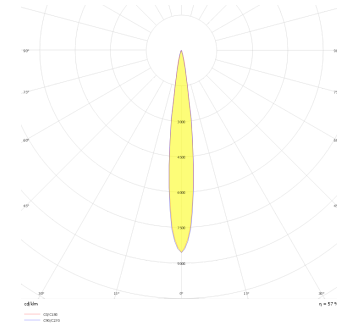

Dif M

DIF 010 020 013S 8040 10 15 SD 65 00

Sıva Üstü Armatür

Armatür Grubu	Sıva Üstü
Montaj Tipi	Sıva Üstü
Armatür Rengi	RAL 9006 - RAL 9005 - RAL 9010 - RAL 9016
Gövde	Alüminyum Ekstrüzyon □□
Optik	15° 30° 40° Reflektör & Şeffaf Difüzör
Işık Kaynağı	LED
Elektriksel Koruma Sınıfı	CLASS II
IP	65
IK	03
Çalışma Sıcaklığı	-20°C / +40°C
Işık Akısı	1183
Tüketim Gücü	13
Armatür Verimliliği	91 lm/W
Renk Geri Verim (CRI)	>80
Işık Renk Sıcaklığı (CCT)	2700K/3000K/4000K/6500K
Renk Toleransı	< 3 SDCM
Driver Tipi	On/Off
Driver Markası	Tridonic
LED Markası	Samsung
Giriş Gerilimi / Frekans	220-240 V AC 50/60 Hz
Güç Faktörü	>0.9
Surge	1kV
THD (AKIM)	>%20
LED ömrü	>100.000 saat
Opsiyon	On-Off / Dali / 1-10V / Acil Durum Kiti

Teknik Çizim

Fotometrik Eğri

Dif M

DIF 010 020 013S 8040 10 15 SD 65 00

Sıva Üstü Armatür

Sipariş Kodu	Ürün Kodu	Güç (W)	Işık Akısı (LM)	CRI	CCT (K)	Optik	Ölçüler (mm)
	DIF 010 020 013S 8040 10 15 SD 65 00	13	1183	>80	4000	15° Reflektör	Ø97x200