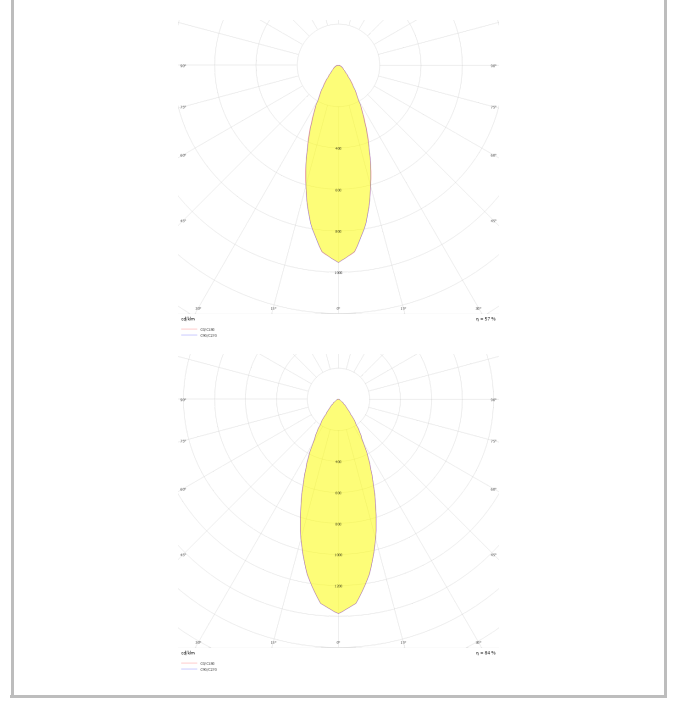

Dif M

DIF 010 020 009S 8040 10 15 SD 65 00

Sıva Üstü Armatür

Armatür Grubu	Sıva Üstü
Montaj Tipi	Sıva Üstü
Armatür Rengi	RAL 9006 - RAL 9005 - RAL 9010 - RAL 9016
Gövde	Alüminyum Ekstrüzyon □□
Optik	15° 30° 40° Reflektör & Şeffaf Difüzör
Işık Kaynağı	LED
Elektriksel Koruma Sınıfı	CLASS II
IP	65
IK	03
Çalışma Sıcaklığı	-20°C / +40°C
Işık Akısı	819
Tüketim Gücü	9
Armatür Verimliliği	91 lm/W
Renkset Geri Verim (CRI)	>80
Işık Renk Sıcaklığı (CCT)	2700K/3000K/4000K/6500K
Renk Toleransı	< 3 SDCM
Driver Tipi	On/Off
Driver Markası	Tridonic
LED Markası	Samsung
Giriş Gerilimi / Frekans	220-240 V AC 50/60 Hz
Güç Faktörü	>0.9
Surge	1kV
THD (AKIM)	>%20
LED ömrü	>100.000 saat
Opsiyon	On-Off / Dali / 1-10V / Acil Durum Kiti

Teknik Çizim

Fotometrik Eğri

Dif M

DIF 010 020 009S 8040 10 15 SD 65 00

Sıva Üstü Armatür

Sipariş Kodu	Ürün Kodu	Güç (W)	Işık Akısı (LM)	CRI	CCT (K)	Optik	Ölçüler (mm)
	DIF 010 020 009S 8040 10 15 SD 65 00	9	819	>80	4000	15° Reflektör	Ø97x200