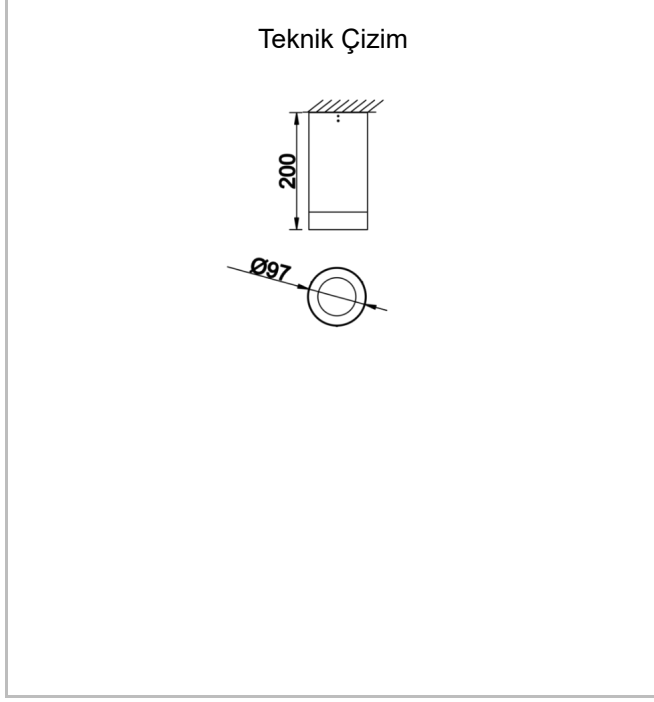

Teknik Çizim

Fotometrik Eğri

Dif M

DIF 010 020 009S 8040 10 15 SD 65 00

Sıva Üstü Armatür

Sipariş Kodu	Ürün Kodu	Güç (W)	Işık Akısı (LM)	CRI	CCT (K)	Optik	Ölçüler (mm)
	DIF 010 020 009S 8040 10 15 SD 65 00	9	819	>80	4000	15° Reflektör	Ø97x200