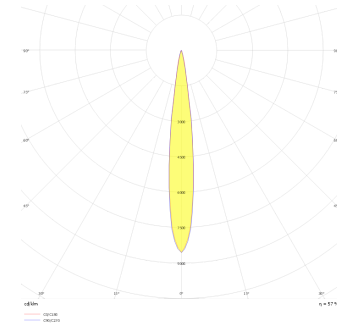

Dif M

DIF 010 020 009S 8040 10 15 SD 65 00

Sıva Üstü Armatür

Armatür Grubu	Sıva Üstü
Montaj Tipi	Sıva Üstü
Armatür Rengi	RAL 9006 - RAL 9005 - RAL 9010 - RAL 9016
Gövde	Alüminyum Ekstrüzyon □□
Optik	15° 30° 40° Reflektör & Şeffaf Difüzör
Işık Kaynağı	LED
Elektriksel Koruma Sınıfı	CLASS II
IP	65
IK	03
Çalışma Sıcaklığı	-20°C / +40°C
Işık Akısı	819
Tüketim Gücü	9
Armatür Verimliliği	91 lm/W
Renkset Geri Verim (CRI)	>80
Işık Renk Sıcaklığı (CCT)	2700K/3000K/4000K/6500K
Renk Toleransı	< 3 SDCM
Driver Tipi	On/Off
Driver Markası	Tridonic
LED Markası	Samsung
Giriş Gerilimi / Frekans	220-240 V AC 50/60 Hz
Güç Faktörü	>0.9
Surge	1kV
THD (AKIM)	>%20
LED ömrü	>100.000 saat
Opsiyon	On-Off / Dali / 1-10V / Acil Durum Kiti

Teknik Çizim

Fotometrik Eğri

Dif M

DIF 010 020 009S 8040 10 15 SD 65 00

Sıva Üstü Armatür

Sipariş Kodu	Ürün Kodu	Güç (W)	Işık Akısı (LM)	CRI	CCT (K)	Optik	Ölçüler (mm)
	DIF 010 020 009S 8040 10 15 SD 65 00	9	819	>80	4000	15° Reflektör	Ø97x200