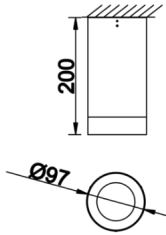

Dif M

DIF 010 020 009S 8040 10 15 SD 65 00

Sıva Üstü Armatür

Armatür Grubu	Sıva Üstü
Montaj Tipi	Sıva Üstü
Armatür Rengi	RAL 9006 - RAL 9005 - RAL 9010 - RAL 9016
Gövde	Alüminyum Ekstrüzyon □□
Optik	15° 30° 40° Reflektör & Şeffaf Difüzör
Işık Kaynağı	LED
Elektriksel Koruma Sınıfı	CLASS II
IP	65
IK	03
Çalışma Sıcaklığı	-20°C / +40°C
Işık Akısı	819
Tüketim Gücü	9
Armatür Verimliliği	91 lm/W
Renkset Geri Verim (CRI)	>80
Işık Renk Sıcaklığı (CCT)	2700K/3000K/4000K/6500K
Renk Toleransı	< 3 SDCM
Driver Tipi	On/Off
Driver Markası	Tridonic
LED Markası	Samsung
Giriş Gerilimi / Frekans	220-240 V AC 50/60 Hz
Güç Faktörü	>0.9
Surge	1kV
THD (AKIM)	>%20
LED ömrü	>100.000 saat
Opsiyon	On-Off / Dali / 1-10V / Acil Durum Kiti

Teknik Çizim

Fotometrik Eğri

Dif M

DIF 010 020 009S 8040 10 15 SD 65 00

Sıva Üstü Armatür

Sipariş Kodu	Ürün Kodu	Güç (W)	Işık Akısı (LM)	CRI	CCT (K)	Optik	Ölçüler (mm)
	DIF 010 020 009S 8040 10 15 SD 65 00	9	819	>80	4000	15° Reflektör	Ø97x200