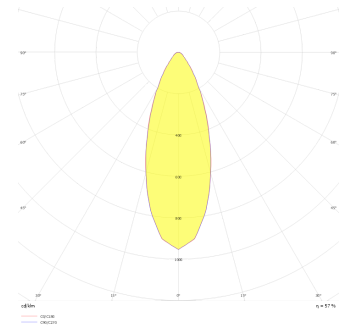

Dif S

DIF 008 018 007S 8040 10 30 SD 65 00

Sıva Üstü Armatür

Armatür Grubu	Sıva Üstü
Montaj Tipi	Sıva Üstü
Armatür Rengi	RAL 9006 - RAL 9005 - RAL 9010 - RAL 9016
Gövde	Alüminyum Ekstrüzyon □□
Optik	15° 30° 40° Reflektör & Şeffaf Difüzör
Işık Kaynağı	LED
Elektriksel Koruma Sınıfı	CLASS II
IP	65
IK	03
Çalışma Sıcaklığı	-20°C / +40°C
Işık Akısı	677
Tüketim Gücü	7
Armatür Verimliliği	91 lm/W
Renksel Geri Verim (CRI)	>80
Işık Renk Sıcaklığı (CCT)	2700K/3000K/4000K/6500K
Renk Toleransı	< 3 SDCM
Driver Tipi	On/Off
Driver Markası	Tridonic
LED Markası	Samsung
Giriş Gerilimi / Frekans	220-240 V AC 50/60 Hz
Güç Faktörü	>0.9
Surge	1kV
THD (AKIM)	>%20
LED ömrü	>100.000 saat
Opsiyon	On-Off / Dali / 1-10V / Acil Durum Kiti

Teknik Çizim

Fotometrik Eğri

Sipariş Kodu	Ürün Kodu	Güç (W)	Işık Akısı (LM)	CRI	CCT (K)	Optik	Ölçüler (mm)
	DIF 008 018 007S 8040 10 30 SD 65 00	7	677	>80	4000	30° Reflektör	Ø77x178

www.atelaydinlatma.com