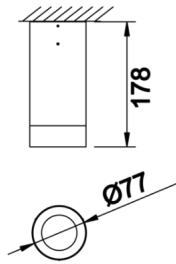

Dif S

DIF 008 018 007S 8040 10 30 SD 65 00

Sıva Üstü Armatür

Armatür Grubu	Sıva Üstü
Montaj Tipi	Sıva Üstü
Armatür Rengi	RAL 9006 - RAL 9005 - RAL 9010 - RAL 9016
Gövde	Alüminyum Ekstrüzyon □□
Optik	15° 30° 40° Reflektör & Şeffaf Difüzör
Işık Kaynağı	LED
Elektriksel Koruma Sınıfı	CLASS II
IP	65
IK	03
Çalışma Sıcaklığı	-20°C / +40°C
Işık Akısı	677
Tüketim Gücü	7
Armatür Verimliliği	91 lm/W
Renksel Geri Verim (CRI)	>80
Işık Renk Sıcaklığı (CCT)	2700K/3000K/4000K/6500K
Renk Toleransı	< 3 SDCM
Driver Tipi	On/Off
Driver Markası	Tridonic
LED Markası	Samsung
Giriş Gerilimi / Frekans	220-240 V AC 50/60 Hz
Güç Faktörü	>0.9
Surge	1kV
THD (AKIM)	>%20
LED ömrü	>100.000 saat
Opsiyon	On-Off / Dali / 1-10V / Acil Durum Kiti

Teknik Çizim

Fotometrik Eğri

Sipariş Kodu	Ürün Kodu	Güç (W)	Işık Akısı (LM)	CRI	CCT (K)	Optik	Ölçüler (mm)
	DIF 008 018 007S 8040 10 30 SD 65 00	7	677	>80	4000	30° Reflektör	Ø77x178

www.atelaydinlatma.com