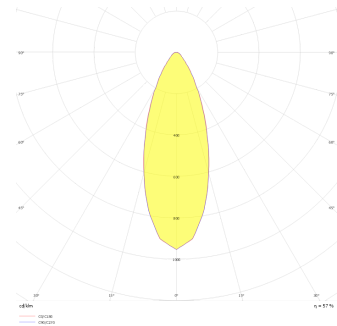

Dif S

DIF 008 018 009S 8040 10 15 SD 65 00

Sıva Üstü Armatür

Armatür Grubu	Sıva Üstü
Montaj Tipi	Sıva Üstü
Armatür Rengi	RAL 9006 - RAL 9005 - RAL 9010 - RAL 9016
Gövde	Alüminyum Ekstrüzyon □□
Optik	15° 30° 40° Reflektör & Şeffaf Difüzör
Işık Kaynağı	LED
Elektriksel Koruma Sınıfı	CLASS II
IP	65
IK	03
Çalışma Sıcaklığı	-20°C / +40°C
Işık Akısı	819
Tüketim Gücü	9
Armatür Verimliliği	91 lm/W
Renkset Geri Verim (CRI)	>80
Işık Renk Sıcaklığı (CCT)	2700K/3000K/4000K/6500K
Renk Toleransı	< 3 SDCM
Driver Tipi	On/Off
Driver Markası	Tridonic
LED Markası	Samsung
Giriş Gerilimi / Frekans	220-240 V AC 50/60 Hz
Güç Faktörü	>0.9
Surge	1kV
THD (AKIM)	>%20
LED ömrü	>100.000 saat
Opsiyon	On-Off / Dali / 1-10V / Acil Durum Kiti

Teknik Çizim

Fotometrik Eğri

Sipariş Kodu	Ürün Kodu	Güç (W)	Işık Akısı (LM)	CRI	CCT (K)	Optik	Ölçüler (mm)
	DIF 008 018 009S 8040 10 15 SD 65 00	9	819	>80	4000	15° Reflektör	Ø77x178

www.atelaydinlatma.com