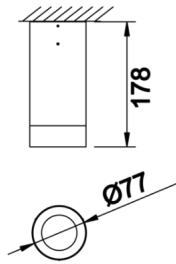

Dif S

DIF 008 018 009S 8040 10 15 SD 65 00

Sıva Üstü Armatür

Armatür Grubu	Sıva Üstü
Montaj Tipi	Sıva Üstü
Armatür Rengi	RAL 9006 - RAL 9005 - RAL 9010 - RAL 9016
Gövde	Alüminyum Ekstrüzyon □□
Optik	15° 30° 40° Reflektör & Şeffaf Difüzör
Işık Kaynağı	LED
Elektriksel Koruma Sınıfı	CLASS II
IP	65
IK	03
Çalışma Sıcaklığı	-20°C / +40°C
Işık Akısı	819
Tüketim Gücü	9
Armatür Verimliliği	91 lm/W
Renkset Geri Verim (CRI)	>80
Işık Renk Sıcaklığı (CCT)	2700K/3000K/4000K/6500K
Renk Toleransı	< 3 SDCM
Driver Tipi	On/Off
Driver Markası	Tridonic
LED Markası	Samsung
Giriş Gerilimi / Frekans	220-240 V AC 50/60 Hz
Güç Faktörü	>0.9
Surge	1kV
THD (AKIM)	>%20
LED ömrü	>100.000 saat
Opsiyon	On-Off / Dali / 1-10V / Acil Durum Kiti

Teknik Çizim

Fotometrik Eğri

Sipariş Kodu	Ürün Kodu	Güç (W)	Işık Akısı (LM)	CRI	CCT (K)	Optik	Ölçüler (mm)
	DIF 008 018 009S 8040 10 15 SD 65 00	9	819	>80	4000	15° Reflektör	Ø77x178

www.atelaydinlatma.com