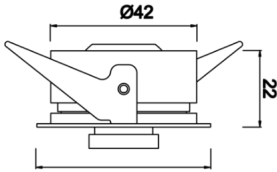

## Zoom

ZOM 005 002 001A 8040 10 30 LN 40 00

Sıva Altı Downlight & Spot Armatür

<b>Armatür Grubu</b>	Downlight & Spot
<b>Montaj Tipi</b>	Sıva Altı
<b>Armatür Rengi</b>	RAL 9005 - RAL 9010 - RAL 9006
<b>Gövde</b>	Alüminyum
<b>Optik</b>	30° Lens
<b>Işık Kaynağı</b>	LED
<b>Elektriksel Koruma Sınıfı</b>	CLASS II
<b>IP</b>	40
<b>Çalışma Sıcaklığı</b>	-20°C / +40°C
<b>Işık Akısı</b>	75
<b>Tüketim Gücü</b>	1
<b>Armatür Verimliliği</b>	75 lm/W
<b>Renksel Geri Verim (CRI)</b>	>80
<b>Işık Renk Sıcaklığı (CCT)</b>	2700K/3000K/4000K/6500K
<b>Renk Toleransı</b>	< 3 SDCM
<b>Driver Tipi</b>	On/Off
<b>Driver Markası</b>	Tridonic
<b>LED Markası</b>	Samsung
<b>Giriş Gerilimi / Frekans</b>	220-240 V AC 50/60 Hz
<b>Güç Faktörü</b>	>0.9
<b>Surge</b>	1kV
<b>THD (AKIM)</b>	>%20
<b>LED ömrü</b>	>70.000 saat
<b>Opsiyon</b>	On-Off / Dali / 1-10V / Acil Durum Kitli

Teknik Çizim

Fotometrik Eğri

Sipariş Kodu	Ürün Kodu	Güç (W)	Işık Akısı (LM)	CRI	CCT (K)	Optik	Ölçüler (mm)
13503938	ZOM 005 002 001A 8040 10 30 LN 40 00	1	75	>80	4000	30° Lens	Ø50x22

[www.atelaydinlatma.com](http://www.atelaydinlatma.com)