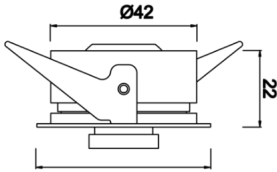

Zoom

ZOM 005 002 001A 8040 10 30 LN 40 00

Sıva Altı Downlight & Spot Armatür

Armatür Grubu	Downlight & Spot
Montaj Tipi	Sıva Altı
Armatür Rengi	RAL 9005 - RAL 9010 - RAL 9006
Gövde	Alüminyum
Optik	30° Lens
Işık Kaynağı	LED
Elektriksel Koruma Sınıfı	CLASS II
IP	40
Çalışma Sıcaklığı	-20°C / +40°C
Işık Akısı	75
Tüketim Gücü	1
Armatür Verimliliği	75 lm/W
Renksel Geri Verim (CRI)	>80
Işık Renk Sıcaklığı (CCT)	2700K/3000K/4000K/6500K
Renk Toleransı	< 3 SDCM
Driver Tipi	On/Off
Driver Markası	Tridonic
LED Markası	Samsung
Giriş Gerilimi / Frekans	220-240 V AC 50/60 Hz
Güç Faktörü	>0.9
Surge	1kV
THD (AKIM)	>%20
LED ömrü	>70.000 saat
Opsiyon	On-Off / Dali / 1-10V / Acil Durum Kitli

Teknik Çizim

Fotometrik Eğri

Sipariş Kodu	Ürün Kodu	Güç (W)	Işık Akısı (LM)	CRI	CCT (K)	Optik	Ölçüler (mm)
13503938	ZOM 005 002 001A 8040 10 30 LN 40 00	1	75	>80	4000	30° Lens	Ø50x22

www.atelaydinlatma.com