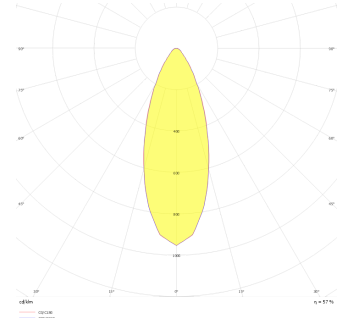

## Zoom

ZOM 005 002 001A 8040 10 30 LN 40 00

Sıva Altı Downlight & Spot Armatür

<b>Armatür Grubu</b>	Downlight & Spot
<b>Montaj Tipi</b>	Sıva Altı
<b>Armatür Rengi</b>	RAL 9005 - RAL 9010 - RAL 9006
<b>Gövde</b>	Alüminyum
<b>Optik</b>	30° Lens
<b>Işık Kaynağı</b>	LED
<b>Elektriksel Koruma Sınıfı</b>	CLASS II
<b>IP</b>	40
<b>Çalışma Sıcaklığı</b>	-20°C / +40°C
<b>Işık Akısı</b>	75
<b>Tüketim Gücü</b>	1
<b>Armatür Verimliliği</b>	75 lm/W
<b>Renksel Geri Verim (CRI)</b>	>80
<b>Işık Renk Sıcaklığı (CCT)</b>	2700K/3000K/4000K/6500K
<b>Renk Toleransı</b>	< 3 SDCM
<b>Driver Tipi</b>	On/Off
<b>Driver Markası</b>	Tridonic
<b>LED Markası</b>	Samsung
<b>Giriş Gerilimi / Frekans</b>	220-240 V AC 50/60 Hz
<b>Güç Faktörü</b>	>0.9
<b>Surge</b>	1kV
<b>THD (AKIM)</b>	>%20
<b>LED ömrü</b>	>70.000 saat
<b>Opsiyon</b>	On-Off / Dali / 1-10V / Acil Durum Kitli

Teknik Çizim

Fotometrik Eğri

Sipariş Kodu	Ürün Kodu	Güç (W)	Işık Akısı (LM)	CRI	CCT (K)	Optik	Ölçüler (mm)
13503938	ZOM 005 002 001A 8040 10 30 LN 40 00	1	75	>80	4000	30° Lens	Ø50x22

[www.atelaydinlatma.com](http://www.atelaydinlatma.com)