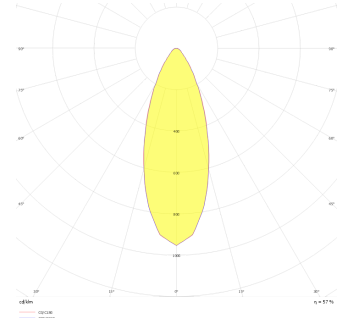

Zoom

ZOM 005 002 001A 8040 10 30 LN 40 00

Sıva Altı Downlight & Spot Armatür

Armatür Grubu	Downlight & Spot
Montaj Tipi	Sıva Altı
Armatür Rengi	RAL 9005 - RAL 9010 - RAL 9006
Gövde	Alüminyum
Optik	30° Lens
Işık Kaynağı	LED
Elektriksel Koruma Sınıfı	CLASS II
IP	40
Çalışma Sıcaklığı	-20°C / +40°C
Işık Akısı	75
Tüketim Gücü	1
Armatür Verimliliği	75 lm/W
Renksel Geri Verim (CRI)	>80
Işık Renk Sıcaklığı (CCT)	2700K/3000K/4000K/6500K
Renk Toleransı	< 3 SDCM
Driver Tipi	On/Off
Driver Markası	Tridonic
LED Markası	Samsung
Giriş Gerilimi / Frekans	220-240 V AC 50/60 Hz
Güç Faktörü	>0.9
Surge	1kV
THD (AKIM)	>%20
LED ömrü	>70.000 saat
Opsiyon	On-Off / Dali / 1-10V / Acil Durum Kitli

Teknik Çizim

Fotometrik Eğri

Sipariş Kodu	Ürün Kodu	Güç (W)	Işık Akısı (LM)	CRI	CCT (K)	Optik	Ölçüler (mm)
13503938	ZOM 005 002 001A 8040 10 30 LN 40 00	1	75	>80	4000	30° Lens	Ø50x22

www.atelaydinlatma.com