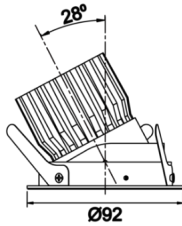

Zagreb

BDP 009 007 013A 9040 10 40 SD 44 RT

Sıva Altı Downlight & Spot Armatür

Armatür Grubu	Downlight & Spot
Montaj Tipi	Sıva Altı
Armatür Rengi	RAL 9005 - RAL 9010 - RAL 9006
Gövde	Alüminyum Ekstrüzyon
Optik	15° 30° 40° Reflektör & Şeffaf Difüzör
Işık Kaynağı	LED
Elektriksel Koruma Sınıfı	CLASS II
IP	40
IK	02
Çalışma Sıcaklığı	-20°C / +40°C
Işık Akısı	1183
Tüketim Gücü	13
Armatür Verimliliği	91 lm/W
Renkssel Geri Verim (CRI)	>80
Işık Renk Sıcaklığı (CCT)	2700K/3000K/4000K/6500K
Renk Toleransı	< 3 SDCM
Driver Tipi	On/Off
Driver Markası	Tridonic
LED Markası	Samsung
Giriş Gerilimi / Frekans	220-240 V AC 50/60 Hz
Güç Faktörü	>0.9
Surge	1kV
THD (AKIM)	>%20
LED ömrü	>50.000 saat
Opsiyon	On-Off / Dali / 1-10V / Acil Durum Kiti

Teknik Çizim

Fotometrik Eğri

Sipariş Kodu	Ürün Kodu	Güç (W)	Işık Akısı (LM)	CRI	CCT (K)	Optik	Ölçüler (mm)
13004061	BDP 009 007 013A 9040 10 40 SD 44 RT	13	1183	>80	4000	40° Reflektör	Ø92

www.atelaydinlatma.com