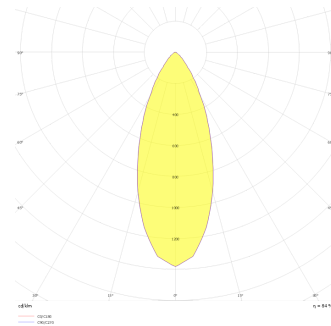

Zagreb

BDP 009 007 013A 9040 10 40 SD 44 RT

Sıva Altı Downlight & Spot Armatür

Armatür Grubu	Downlight & Spot
Montaj Tipi	Sıva Altı
Armatür Rengi	RAL 9005 - RAL 9010 - RAL 9006
Gövde	Alüminyum Ekstrüzyon
Optik	15° 30° 40° Reflektör & Şeffaf Difüzör
Işık Kaynağı	LED
Elektriksel Koruma Sınıfı	CLASS II
IP	40
IK	02
Çalışma Sıcaklığı	-20°C / +40°C
Işık Akısı	1183
Tüketim Gücü	13
Armatür Verimliliği	91 lm/W
Renkssel Geri Verim (CRI)	>80
Işık Renk Sıcaklığı (CCT)	2700K/3000K/4000K/6500K
Renk Toleransı	< 3 SDCM
Driver Tipi	On/Off
Driver Markası	Tridonic
LED Markası	Samsung
Giriş Gerilimi / Frekans	220-240 V AC 50/60 Hz
Güç Faktörü	>0.9
Surge	1kV
THD (AKIM)	>%20
LED ömrü	>50.000 saat
Opsiyon	On-Off / Dali / 1-10V / Acil Durum Kiti

Teknik Çizim

Fotometrik Eğri

Sipariş Kodu	Ürün Kodu	Güç (W)	Işık Akısı (LM)	CRI	CCT (K)	Optik	Ölçüler (mm)
13004061	BDP 009 007 013A 9040 10 40 SD 44 RT	13	1183	>80	4000	40° Reflektör	Ø92

www.atelaydinlatma.com