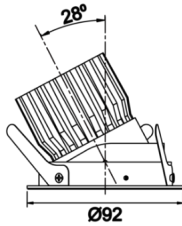

# Zagreb

BDP 009 007 013A 9040 10 40 SD 44 RT

Sıva Altı Downlight & Spot Armatür

<b>Armatür Grubu</b>	Downlight & Spot
<b>Montaj Tipi</b>	Sıva Altı
<b>Armatür Rengi</b>	RAL 9005 - RAL 9010 - RAL 9006
<b>Gövde</b>	Alüminyum Ekstrüzyon
<b>Optik</b>	15° 30° 40° Reflektör & Şeffaf Difüzör
<b>Işık Kaynağı</b>	LED
<b>Elektriksel Koruma Sınıfı</b>	CLASS II
<b>IP</b>	40
<b>IK</b>	02
<b>Çalışma Sıcaklığı</b>	-20°C / +40°C
<b>Işık Akısı</b>	1183
<b>Tüketim Gücü</b>	13
<b>Armatür Verimliliği</b>	91 lm/W
<b>Renksel Geri Verim (CRI)</b>	>80
<b>Işık Renk Sıcaklığı (CCT)</b>	2700K/3000K/4000K/6500K
<b>Renk Toleransı</b>	< 3 SDCM
<b>Driver Tipi</b>	On/Off
<b>Driver Markası</b>	Tridonic
<b>LED Markası</b>	Samsung
<b>Giriş Gerilimi / Frekans</b>	220-240 V AC 50/60 Hz
<b>Güç Faktörü</b>	>0.9
<b>Surge</b>	1kV
<b>THD (AKIM)</b>	>%20
<b>LED ömrü</b>	>50.000 saat
<b>Opsiyon</b>	On-Off / Dali / 1-10V / Acil Durum Kiti

Teknik Çizim

Fotometrik Eğri

Sipariş Kodu	Ürün Kodu	Güç (W)	Işık Akısı (LM)	CRI	CCT (K)	Optik	Ölçüler (mm)
13004061	BDP 009 007 013A 9040 10 40 SD 44 RT	13	1183	>80	4000	40° Reflektör	Ø92

www.atelaydinlatma.com