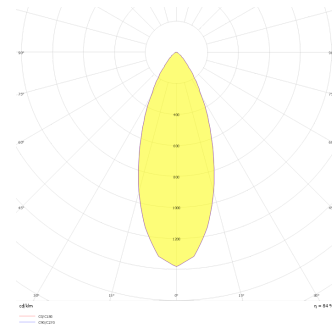

# Zagreb

BDP 009 007 013A 9040 10 40 SD 44 RT

Sıva Altı Downlight & Spot Armatür

<b>Armatür Grubu</b>	Downlight & Spot
<b>Montaj Tipi</b>	Sıva Altı
<b>Armatür Rengi</b>	RAL 9005 - RAL 9010 - RAL 9006
<b>Gövde</b>	Alüminyum Ekstrüzyon
<b>Optik</b>	15° 30° 40° Reflektör & Şeffaf Difüzör
<b>Işık Kaynağı</b>	LED
<b>Elektriksel Koruma Sınıfı</b>	CLASS II
<b>IP</b>	40
<b>IK</b>	02
<b>Çalışma Sıcaklığı</b>	-20°C / +40°C
<b>Işık Akısı</b>	1183
<b>Tüketim Gücü</b>	13
<b>Armatür Verimliliği</b>	91 lm/W
<b>Renksel Geri Verim (CRI)</b>	>80
<b>Işık Renk Sıcaklığı (CCT)</b>	2700K/3000K/4000K/6500K
<b>Renk Toleransı</b>	< 3 SDCM
<b>Driver Tipi</b>	On/Off
<b>Driver Markası</b>	Tridonic
<b>LED Markası</b>	Samsung
<b>Giriş Gerilimi / Frekans</b>	220-240 V AC 50/60 Hz
<b>Güç Faktörü</b>	>0.9
<b>Surge</b>	1kV
<b>THD (AKIM)</b>	>%20
<b>LED ömrü</b>	>50.000 saat
<b>Opsiyon</b>	On-Off / Dali / 1-10V / Acil Durum Kiti

Teknik Çizim

Fotometrik Eğri

Sipariş Kodu	Ürün Kodu	Güç (W)	Işık Akısı (LM)	CRI	CCT (K)	Optik	Ölçüler (mm)
13004061	BDP 009 007 013A 9040 10 40 SD 44 RT	13	1183	>80	4000	40° Reflektör	Ø92

www.atelaydinlatma.com