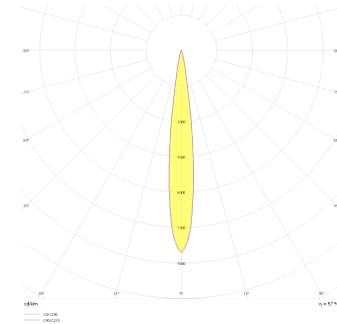

Zagreb

BDP 009 007 013A 9040 10 15 SD 44 RT

Sıva Altı Downlight & Spot Armatür

Armatür Grubu	Downlight & Spot
Montaj Tipi	Sıva Altı
Armatür Rengi	RAL 9005 - RAL 9010 - RAL 9006
Gövde	Alüminyum Ekstrüzyon
Optik	15° 30° 40° Reflektör & Şeffaf Difüzör
Işık Kaynağı	LED
Elektriksel Koruma Sınıfı	CLASS II
IP	40
IK	02
Çalışma Sıcaklığı	-20°C / +40°C
Işık Akısı	1183
Tüketim Gücü	13
Armatür Verimliliği	91 lm/W
Renk Geri Verim (CRI)	>80
Işık Renk Sıcaklığı (CCT)	2700K/3000K/4000K/6500K
Renk Toleransı	< 3 SDCM
Driver Tipi	On/Off
Driver Markası	Tridonic
LED Markası	Samsung
Giriş Gerilimi / Frekans	220-240 V AC 50/60 Hz
Güç Faktörü	>0.9
Surge	1kV
THD (AKIM)	>%20
LED ömrü	>50.000 saat
Opsiyon	On-Off / Dali / 1-10V / Acil Durum Kiti

Teknik Çizim

Fotometrik Eğri

Sipariş Kodu	Ürün Kodu	Güç (W)	Işık Akısı (LM)	CRI	CCT (K)	Optik	Ölçüler (mm)
13004031	BDP 009 007 013A 9040 10 15 SD 44 RT	13	1183	>80	4000	15° Reflektör	Ø92

www.atelaydinlatma.com