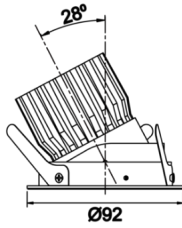

Zagreb

BDP 009 007 013A 9040 10 15 SD 44 RT

Sıva Altı Downlight & Spot Armatür

Armatür Grubu	Downlight & Spot
Montaj Tipi	Sıva Altı
Armatür Rengi	RAL 9005 - RAL 9010 - RAL 9006
Gövde	Alüminyum Ekstrüzyon
Optik	15° 30° 40° Reflektör & Şeffaf Difüzör
Işık Kaynağı	LED
Elektriksel Koruma Sınıfı	CLASS II
IP	40
IK	02
Çalışma Sıcaklığı	-20°C / +40°C
Işık Akısı	1183
Tüketim Gücü	13
Armatür Verimliliği	91 lm/W
Renk Geri Verim (CRI)	>80
Işık Renk Sıcaklığı (CCT)	2700K/3000K/4000K/6500K
Renk Toleransı	< 3 SDCM
Driver Tipi	On/Off
Driver Markası	Tridonic
LED Markası	Samsung
Giriş Gerilimi / Frekans	220-240 V AC 50/60 Hz
Güç Faktörü	>0.9
Surge	1kV
THD (AKIM)	>%20
LED ömrü	>50.000 saat
Opsiyon	On-Off / Dali / 1-10V / Acil Durum Kiti

Teknik Çizim

Fotometrik Eğri

Sipariş Kodu	Ürün Kodu	Güç (W)	Işık Akısı (LM)	CRI	CCT (K)	Optik	Ölçüler (mm)
13004031	BDP 009 007 013A 9040 10 15 SD 44 RT	13	1183	>80	4000	15° Reflektör	Ø92

www.atelaydinlatma.com