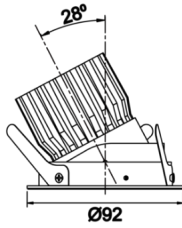

Zagreb

BDP 009 007 009A 9040 10 30 SD 44 RT

Sıva Altı Downlight & Spot Armatür

Armatür Grubu	Downlight & Spot
Montaj Tipi	Sıva Altı
Armatür Rengi	RAL 9005 - RAL 9010 - RAL 9006
Gövde	Alüminyum Ekstrüzyon
Optik	15° 30° 40° Reflektör & Şeffaf Difüzör
Işık Kaynağı	LED
Elektriksel Koruma Sınıfı	CLASS II
IP	40
IK	02
Çalışma Sıcaklığı	-20°C / +40°C
Işık Akısı	819
Tüketim Gücü	9
Armatür Verimliliği	91 lm/W
Renk Geri Verim (CRI)	>80
Işık Renk Sıcaklığı (CCT)	2700K/3000K/4000K/6500K
Renk Toleransı	< 3 SDCM
Driver Tipi	On/Off
Driver Markası	Tridonic
LED Markası	Samsung
Giriş Gerilimi / Frekans	220-240 V AC 50/60 Hz
Güç Faktörü	>0.9
Surge	1kV
THD (AKIM)	>%20
LED ömrü	>50.000 saat
Opsiyon	On-Off / Dali / 1-10V / Acil Durum Kiti

Teknik Çizim

Fotometrik Eğri

Sipariş Kodu	Ürün Kodu	Güç (W)	Işık Akısı (LM)	CRI	CCT (K)	Optik	Ölçüler (mm)
13003926	BDP 009 007 009A 9040 10 30 SD 44 RT	9	819	>80	4000	30° Reflektör	Ø92

www.atelaydinlatma.com