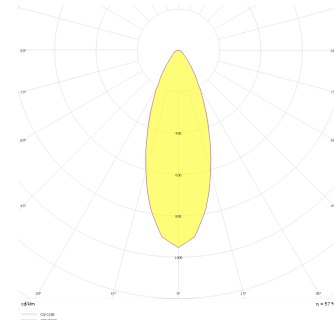

Zagreb

BDP 009 007 009A 9040 10 30 SD 44 RT

Sıva Altı Downlight & Spot Armatür

Armatür Grubu	Downlight & Spot
Montaj Tipi	Sıva Altı
Armatür Rengi	RAL 9005 - RAL 9010 - RAL 9006
Gövde	Alüminyum Ekstrüzyon
Optik	15° 30° 40° Reflektör & Şeffaf Difüzör
Işık Kaynağı	LED
Elektriksel Koruma Sınıfı	CLASS II
IP	40
IK	02
Çalışma Sıcaklığı	-20°C / +40°C
Işık Akısı	819
Tüketim Gücü	9
Armatür Verimliliği	91 lm/W
Renk Geri Verim (CRI)	>80
Işık Renk Sıcaklığı (CCT)	2700K/3000K/4000K/6500K
Renk Toleransı	< 3 SDCM
Driver Tipi	On/Off
Driver Markası	Tridonic
LED Markası	Samsung
Giriş Gerilimi / Frekans	220-240 V AC 50/60 Hz
Güç Faktörü	>0.9
Surge	1kV
THD (AKIM)	>%20
LED ömrü	>50.000 saat
Opsiyon	On-Off / Dali / 1-10V / Acil Durum Kiti

Teknik Çizim

Fotometrik Eğri

Sipariş Kodu	Ürün Kodu	Güç (W)	Işık Akısı (LM)	CRI	CCT (K)	Optik	Ölçüler (mm)
13003926	BDP 009 007 009A 9040 10 30 SD 44 RT	9	819	>80	4000	30° Reflektör	Ø92

www.atelaydinlatma.com