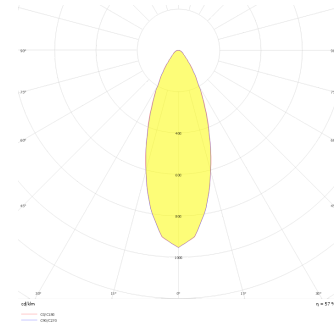

Zagreb

BDP 009 007 009A 9040 10 30 SD 44 RT

Sıva Altı Downlight & Spot Armatür

Armatür Grubu	Downlight & Spot
Montaj Tipi	Sıva Altı
Armatür Rengi	RAL 9005 - RAL 9010 - RAL 9006
Gövde	Alüminyum Ekstrüzyon
Optik	15° 30° 40° Reflektör & Şeffaf Difüzör
Işık Kaynağı	LED
Elektriksel Koruma Sınıfı	CLASS II
IP	40
IK	02
Çalışma Sıcaklığı	-20°C / +40°C
Işık Akısı	819
Tüketim Gücü	9
Armatür Verimliliği	91 lm/W
Renk Geri Verim (CRI)	>80
Işık Renk Sıcaklığı (CCT)	2700K/3000K/4000K/6500K
Renk Toleransı	< 3 SDCM
Driver Tipi	On/Off
Driver Markası	Tridonic
LED Markası	Samsung
Giriş Gerilimi / Frekans	220-240 V AC 50/60 Hz
Güç Faktörü	>0.9
Surge	1kV
THD (AKIM)	>%20
LED ömrü	>50.000 saat
Opsiyon	On-Off / Dali / 1-10V / Acil Durum Kiti

Teknik Çizim

Fotometrik Eğri

Sipariş Kodu	Ürün Kodu	Güç (W)	Işık Akısı (LM)	CRI	CCT (K)	Optik	Ölçüler (mm)
13003926	BDP 009 007 009A 9040 10 30 SD 44 RT	9	819	>80	4000	30° Reflektör	Ø92

www.atelaydinlatma.com