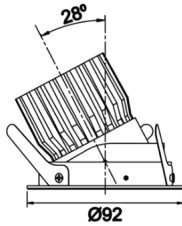

Zagreb

BDP 009 007 009A 9040 10 30 SD 44 RT

Sıva Altı Downlight & Spot Armatür

Armatür Grubu	Downlight & Spot
Montaj Tipi	Sıva Altı
Armatür Rengi	RAL 9005 - RAL 9010 - RAL 9006
Gövde	Alüminyum Ekstrüzyon
Optik	15° 30° 40° Reflektör & Şeffaf Difüzör
Işık Kaynağı	LED
Elektriksel Koruma Sınıfı	CLASS II
IP	40
IK	02
Çalışma Sıcaklığı	-20°C / +40°C
Işık Akısı	819
Tüketim Gücü	9
Armatür Verimliliği	91 lm/W
Renk Geri Verim (CRI)	>80
Işık Renk Sıcaklığı (CCT)	2700K/3000K/4000K/6500K
Renk Toleransı	< 3 SDCM
Driver Tipi	On/Off
Driver Markası	Tridonic
LED Markası	Samsung
Giriş Gerilimi / Frekans	220-240 V AC 50/60 Hz
Güç Faktörü	>0.9
Surge	1kV
THD (AKIM)	>%20
LED ömrü	>50.000 saat
Opsiyon	On-Off / Dali / 1-10V / Acil Durum Kiti

Teknik Çizim

Fotometrik Eğri

Sipariş Kodu	Ürün Kodu	Güç (W)	Işık Akısı (LM)	CRI	CCT (K)	Optik	Ölçüler (mm)
13003926	BDP 009 007 009A 9040 10 30 SD 44 RT	9	819	>80	4000	30° Reflektör	Ø92

www.atelaydinlatma.com