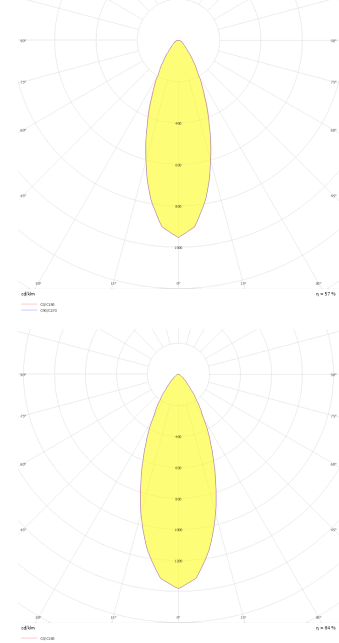

Zagreb

BDP 009 007 007A 9040 10 40 SD 44 RT

Sıva Altı Downlight & Spot Armatür

Armatür Grubu	Downlight & Spot
Montaj Tipi	Sıva Altı
Armatür Rengi	RAL 9005 - RAL 9010 - RAL 9006
Gövde	Alüminyum Ekstrüzyon
Optik	15° 30° 40° Reflektör & Şeffaf Difüzör
Işık Kaynağı	LED
Elektriksel Koruma Sınıfı	CLASS II
IP	40
IK	02
Çalışma Sıcaklığı	-20°C / +40°C
Işık Akısı	637
Tüketim Gücü	7
Armatür Verimliliği	91 lm/W
Renkssel Geri Verim (CRI)	>80
Işık Renk Sıcaklığı (CCT)	2700K/3000K/4000K/6500K
Renk Toleransı	< 3 SDCM
Driver Tipi	On/Off
Driver Markası	Tridonic
LED Markası	Samsung
Giriş Gerilimi / Frekans	220-240 V AC 50/60 Hz
Güç Faktörü	>0.9
Surge	1kV
THD (AKIM)	>%20
LED ömrü	>50.000 saat
Opsiyon	On-Off / Dali / 1-10V / Acil Durum Kiti

Teknik Çizim

Fotometrik Eğri

Zagreb

BDP 009 007 007A 9040 10 40 SD 44 RT

Sıva Altı Downlight & Spot Armatür

Teknik Çizim

Sipariş Kodu	Ürün Kodu	Güç (W)	Işık Akısı (LM)	CRI	CCT (K)	Optik	Ölçüler (mm)
13003970	BDP 009 007 007A 9040 10 40 SD 44 RT	7	637	>80	4000	40° Reflektör	Ø92