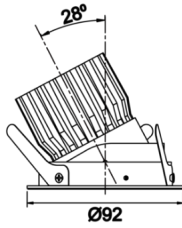

Zagreb

BDP 009 007 007A 9040 10 40 SD 44 RT

Sıva Altı Downlight & Spot Armatür

Armatür Grubu	Downlight & Spot
Montaj Tipi	Sıva Altı
Armatür Rengi	RAL 9005 - RAL 9010 - RAL 9006
Gövde	Alüminyum Ekstrüzyon
Optik	15° 30° 40° Reflektör & Şeffaf Difüzör
Işık Kaynağı	LED
Elektriksel Koruma Sınıfı	CLASS II
IP	40
IK	02
Çalışma Sıcaklığı	-20°C / +40°C
Işık Akısı	637
Tüketim Gücü	7
Armatür Verimliliği	91 lm/W
Renkssel Geri Verim (CRI)	>80
Işık Renk Sıcaklığı (CCT)	2700K/3000K/4000K/6500K
Renk Toleransı	< 3 SDCM
Driver Tipi	On/Off
Driver Markası	Tridonic
LED Markası	Samsung
Giriş Gerilimi / Frekans	220-240 V AC 50/60 Hz
Güç Faktörü	>0.9
Surge	1kV
THD (AKIM)	>%20
LED ömrü	>50.000 saat
Opsiyon	On-Off / Dali / 1-10V / Acil Durum Kiti

Teknik Çizim

Fotometrik Eğri

Zagreb

BDP 009 007 007A 9040 10 40 SD 44 RT

Sıva Altı Downlight & Spot Armatür

Teknik Çizim

Sipariş Kodu	Ürün Kodu	Güç (W)	Işık Akısı (LM)	CRI	CCT (K)	Optik	Ölçüler (mm)
13003970	BDP 009 007 007A 9040 10 40 SD 44 RT	7	637	>80	4000	40° Reflektör	Ø92