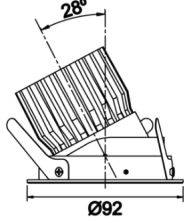

Teknik Çizim

Fotometrik Eğri

Zagreb

BDP 009 007 007A 9040 10 40 SD 44 RT

Sıva Altı Downlight & Spot Armatür

Teknik Çizim

Sipariş Kodu	Ürün Kodu	Güç (W)	Işık Akısı (LM)	CRI	CCT (K)	Optik	Ölçüler (mm)
13003970	BDP 009 007 007A 9040 10 40 SD 44 RT	7	637	>80	4000	40° Reflektör	Ø92