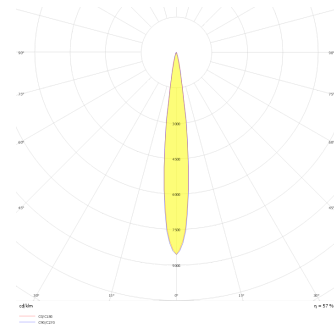

Zagreb

BDP 009 007 007A 9040 10 40 SD 44 RT

Sıva Altı Downlight & Spot Armatür

Armatür Grubu	Downlight & Spot
Montaj Tipi	Sıva Altı
Armatür Rengi	RAL 9005 - RAL 9010 - RAL 9006
Gövde	Alüminyum Ekstrüzyon
Optik	15° 30° 40° Reflektör & Şeffaf Difüzör
Işık Kaynağı	LED
Elektriksel Koruma Sınıfı	CLASS II
IP	40
IK	02
Çalışma Sıcaklığı	-20°C / +40°C
Işık Akısı	637
Tüketim Gücü	7
Armatür Verimliliği	91 lm/W
Renkssel Geri Verim (CRI)	>80
Işık Renk Sıcaklığı (CCT)	2700K/3000K/4000K/6500K
Renk Toleransı	< 3 SDCM
Driver Tipi	On/Off
Driver Markası	Tridonic
LED Markası	Samsung
Giriş Gerilimi / Frekans	220-240 V AC 50/60 Hz
Güç Faktörü	>0.9
Surge	1kV
THD (AKIM)	>%20
LED ömrü	>50.000 saat
Opsiyon	On-Off / Dali / 1-10V / Acil Durum Kiti

Teknik Çizim

Fotometrik Eğri

Zagreb

BDP 009 007 007A 9040 10 40 SD 44 RT

Sıva Altı Downlight & Spot Armatür

Teknik Çizim

Sipariş Kodu	Ürün Kodu	Güç (W)	Işık Akısı (LM)	CRI	CCT (K)	Optik	Ölçüler (mm)
13003970	BDP 009 007 007A 9040 10 40 SD 44 RT	7	637	>80	4000	40° Reflektör	Ø92