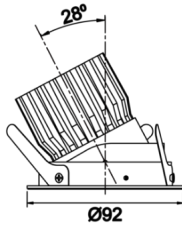

Zagreb

BDP 009 007 007A 9040 10 30 SD 44 RT

Sıva Altı Downlight & Spot Armatür

Armatür Grubu	Downlight & Spot
Montaj Tipi	Sıva Altı
Armatür Rengi	RAL 9005 - RAL 9010 - RAL 9006
Gövde	Alüminyum Ekstrüzyon
Optik	15° 30° 40° Reflektör & Şeffaf Difüzör
Işık Kaynağı	LED
Elektriksel Koruma Sınıfı	CLASS II
IP	40
IK	02
Çalışma Sıcaklığı	-20°C / +40°C
Işık Akısı	637
Tüketim Gücü	7
Armatür Verimliliği	91 lm/W
Renksel Geri Verim (CRI)	>80
Işık Renk Sıcaklığı (CCT)	2700K/3000K/4000K/6500K
Renk Toleransı	< 3 SDCM
Driver Tipi	On/Off
Driver Markası	Tridonic
LED Markası	Samsung
Giriş Gerilimi / Frekans	220-240 V AC 50/60 Hz
Güç Faktörü	>0.9
Surge	1kV
THD (AKIM)	>%20
LED ömrü	>50.000 saat
Opsiyon	On-Off / Dali / 1-10V / Acil Durum Kiti

Teknik Çizim

Fotometrik Eğri

Sipariş Kodu	Ürün Kodu	Güç (W)	Işık Akısı (LM)	CRI	CCT (K)	Optik	Ölçüler (mm)
13003954	BDP 009 007 007A 9040 10 30 SD 44 RT	7	637	>80	4000	30° Reflektör	Ø92

www.atelaydinlatma.com