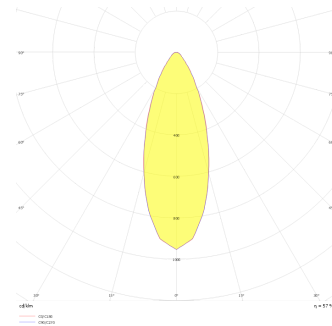

Teknik Çizim

Fotometrik Eğri

| Sipariş Kodu | Ürün Kodu                            | Güç (W) | Işık Akısı (LM) | CRI | CCT (K) | Optik         | Ölçüler (mm) |
|--------------|--------------------------------------|---------|-----------------|-----|---------|---------------|--------------|
| 13003954     | BDP 009 007 007A 9040 10 30 SD 44 RT | 7       | 637             | >80 | 4000    | 30° Reflektör | Ø92          |