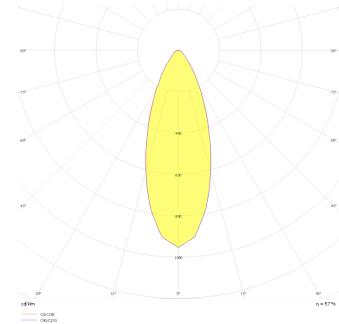

Zagreb

BDP 009 007 007A 9040 10 30 SD 44 RT

Sıva Altı Downlight & Spot Armatür

Armatür Grubu	Downlight & Spot
Montaj Tipi	Sıva Altı
Armatür Rengi	RAL 9005 - RAL 9010 - RAL 9006
Gövde	Alüminyum Ekstrüzyon
Optik	15° 30° 40° Reflektör & Şeffaf Difüzör
Işık Kaynağı	LED
Elektriksel Koruma Sınıfı	CLASS II
IP	40
IK	02
Çalışma Sıcaklığı	-20°C / +40°C
Işık Akısı	637
Tüketim Gücü	7
Armatür Verimliliği	91 lm/W
Renksel Geri Verim (CRI)	>80
Işık Renk Sıcaklığı (CCT)	2700K/3000K/4000K/6500K
Renk Toleransı	< 3 SDCM
Driver Tipi	On/Off
Driver Markası	Tridonic
LED Markası	Samsung
Giriş Gerilimi / Frekans	220-240 V AC 50/60 Hz
Güç Faktörü	>0.9
Surge	1kV
THD (AKIM)	>%20
LED ömrü	>50.000 saat
Opsiyon	On-Off / Dali / 1-10V / Acil Durum Kiti

Teknik Çizim

Fotometrik Eğri

Sipariş Kodu	Ürün Kodu	Güç (W)	Işık Akısı (LM)	CRI	CCT (K)	Optik	Ölçüler (mm)
13003954	BDP 009 007 007A 9040 10 30 SD 44 RT	7	637	>80	4000	30° Reflektör	Ø92

www.atelaydinlatma.com