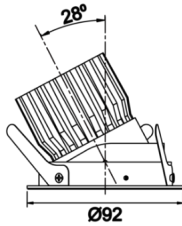

Teknik Çizim

Fotometrik Eğri

| Sipariş Kodu | Ürün Kodu                            | Güç (W) | Işık Akısı (LM) | CRI | CCT (K) | Optik         | Ölçüler (mm) |
|--------------|--------------------------------------|---------|-----------------|-----|---------|---------------|--------------|
| 13003954     | BDP 009 007 007A 9040 10 30 SD 44 RT | 7       | 637             | >80 | 4000    | 30° Reflektör | Ø92          |