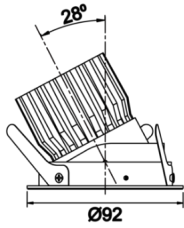

Zagreb

BDP 009 007 007A 9040 10 15 SD 44 RT

Sıva Altı Downlight & Spot Armatür

Armatür Grubu	Downlight & Spot
Montaj Tipi	Sıva Altı
Armatür Rengi	RAL 9005 - RAL 9010 - RAL 9006
Gövde	Alüminyum Ekstrüzyon
Optik	15° 30° 40° Reflektör & Şeffaf Difüzör
Işık Kaynağı	LED
Elektriksel Koruma Sınıfı	CLASS II
IP	40
IK	02
Çalışma Sıcaklığı	-20°C / +40°C
Işık Akısı	637
Tüketim Gücü	7
Armatür Verimliliği	91 lm/W
Renkset Geri Verim (CRI)	>80
Işık Renk Sıcaklığı (CCT)	2700K/3000K/4000K/6500K
Renk Toleransı	< 3 SDCM
Driver Tipi	On/Off
Driver Markası	Tridonic
LED Markası	Samsung
Giriş Gerilimi / Frekans	220-240 V AC 50/60 Hz
Güç Faktörü	>0.9
Surge	1kV
THD (AKIM)	>%20
LED ömrü	>50.000 saat
Opsiyon	On-Off / Dali / 1-10V / Acil Durum Kiti

Teknik Çizim

Fotometrik Eğri

Sipariş Kodu	Ürün Kodu	Güç (W)	Işık Akısı (LM)	CRI	CCT (K)	Optik	Ölçüler (mm)
13003938	BDP 009 007 007A 9040 10 15 SD 44 RT	7	637	>80	4000	15° Reflektör	Ø92

www.atelaydinlatma.com