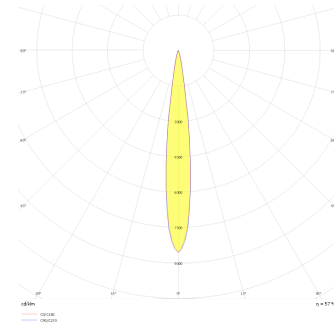

Zagreb

BDP 009 007 007A 9040 10 15 SD 44 RT

Sıva Altı Downlight & Spot Armatür

Armatür Grubu	Downlight & Spot
Montaj Tipi	Sıva Altı
Armatür Rengi	RAL 9005 - RAL 9010 - RAL 9006
Gövde	Alüminyum Ekstrüzyon
Optik	15° 30° 40° Reflektör & Şeffaf Difüzör
Işık Kaynağı	LED
Elektriksel Koruma Sınıfı	CLASS II
IP	40
IK	02
Çalışma Sıcaklığı	-20°C / +40°C
Işık Akısı	637
Tüketim Gücü	7
Armatür Verimliliği	91 lm/W
Renkset Geri Verim (CRI)	>80
Işık Renk Sıcaklığı (CCT)	2700K/3000K/4000K/6500K
Renk Toleransı	< 3 SDCM
Driver Tipi	On/Off
Driver Markası	Tridonic
LED Markası	Samsung
Giriş Gerilimi / Frekans	220-240 V AC 50/60 Hz
Güç Faktörü	>0.9
Surge	1kV
THD (AKIM)	>%20
LED ömrü	>50.000 saat
Opsiyon	On-Off / Dali / 1-10V / Acil Durum Kiti

Teknik Çizim

Fotometrik Eğri

Sipariş Kodu	Ürün Kodu	Güç (W)	Işık Akısı (LM)	CRI	CCT (K)	Optik	Ölçüler (mm)
13003938	BDP 009 007 007A 9040 10 15 SD 44 RT	7	637	>80	4000	15° Reflektör	Ø92

www.atelaydinlatma.com