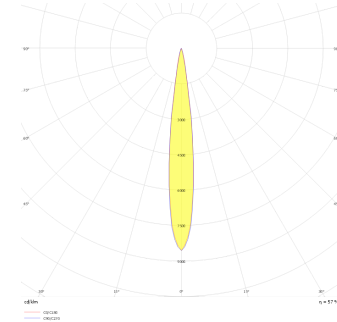

Zagreb

BDP 009 007 007A 9040 10 15 SD 44 RT

Sıva Altı Downlight & Spot Armatür

Armatür Grubu	Downlight & Spot
Montaj Tipi	Sıva Altı
Armatür Rengi	RAL 9005 - RAL 9010 - RAL 9006
Gövde	Alüminyum Ekstrüzyon
Optik	15° 30° 40° Reflektör & Şeffaf Difüzör
Işık Kaynağı	LED
Elektriksel Koruma Sınıfı	CLASS II
IP	40
IK	02
Çalışma Sıcaklığı	-20°C / +40°C
Işık Akısı	637
Tüketim Gücü	7
Armatür Verimliliği	91 lm/W
Renkset Geri Verim (CRI)	>80
Işık Renk Sıcaklığı (CCT)	2700K/3000K/4000K/6500K
Renk Toleransı	< 3 SDCM
Driver Tipi	On/Off
Driver Markası	Tridonic
LED Markası	Samsung
Giriş Gerilimi / Frekans	220-240 V AC 50/60 Hz
Güç Faktörü	>0.9
Surge	1kV
THD (AKIM)	>%20
LED ömrü	>50.000 saat
Opsiyon	On-Off / Dali / 1-10V / Acil Durum Kiti

Teknik Çizim

Fotometrik Eğri

Sipariş Kodu	Ürün Kodu	Güç (W)	Işık Akısı (LM)	CRI	CCT (K)	Optik	Ölçüler (mm)
13003938	BDP 009 007 007A 9040 10 15 SD 44 RT	7	637	>80	4000	15° Reflektör	Ø92

www.atelaydinlatma.com