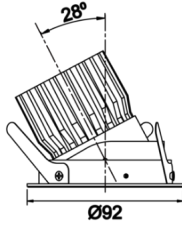

Zagreb

BDP 009 007 007A 9040 10 15 SD 44 RT

Sıva Altı Downlight & Spot Armatür

Armatür Grubu	Downlight & Spot
Montaj Tipi	Sıva Altı
Armatür Rengi	RAL 9005 - RAL 9010 - RAL 9006
Gövde	Alüminyum Ekstrüzyon
Optik	15° 30° 40° Reflektör & Şeffaf Difüzör
Işık Kaynağı	LED
Elektriksel Koruma Sınıfı	CLASS II
IP	40
IK	02
Çalışma Sıcaklığı	-20°C / +40°C
Işık Akısı	637
Tüketim Gücü	7
Armatür Verimliliği	91 lm/W
Renkset Geri Verim (CRI)	>80
Işık Renk Sıcaklığı (CCT)	2700K/3000K/4000K/6500K
Renk Toleransı	< 3 SDCM
Driver Tipi	On/Off
Driver Markası	Tridonic
LED Markası	Samsung
Giriş Gerilimi / Frekans	220-240 V AC 50/60 Hz
Güç Faktörü	>0.9
Surge	1kV
THD (AKIM)	>%20
LED ömrü	>50.000 saat
Opsiyon	On-Off / Dali / 1-10V / Acil Durum Kiti

Teknik Çizim

Fotometrik Eğri

Sipariş Kodu	Ürün Kodu	Güç (W)	Işık Akısı (LM)	CRI	CCT (K)	Optik	Ölçüler (mm)
13003938	BDP 009 007 007A 9040 10 15 SD 44 RT	7	637	>80	4000	15° Reflektör	Ø92

www.atelaydinlatma.com