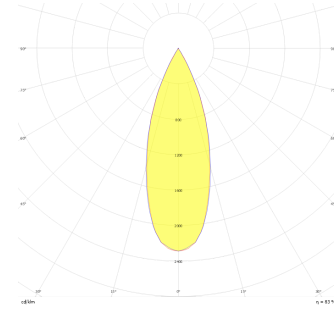

Turn

TRN 007 004 006A 8040 10 35 LN 40 00

Sıva Altı Downlight & Spot Armatür

Armatür Grubu	Downlight & Spot
Montaj Tipi	Sıva Altı
Armatür Rengi	RAL 9005 - RAL 9010 - RAL 9006
Gövde	Alüminyum
Optik	35° Lens
Işık Kaynağı	LED
Elektriksel Koruma Sınıfı	CLASS II
IP	40
IK	02
Çalışma Sıcaklığı	-20°C / +40°C
Işık Akısı	780
Tüketim Gücü	6
Armatür Verimliliği	130 lm/W
Renkssel Geri Verim (CRI)	>80
Işık Renk Sıcaklığı (CCT)	2700K/3000K/4000K/6500K
Renk Toleransı	< 3 SDCM
Driver Tipi	On/Off
Driver Markası	Tridonic
LED Markası	Samsung
Giriş Gerilimi / Frekans	220-240 V AC 50/60 Hz
Güç Faktörü	>0.9
Surge	1kV
THD (AKIM)	>%20
LED ömrü	>70.000 saat
Opsiyon	On-Off / Dali / 1-10V / Acil Durum Kittli

Teknik Çizim

Fotometrik Eğri

Sipariş Kodu	Ürün Kodu	Güç (W)	Işık Akısı (LM)	CRI	CCT (K)	Optik	Ölçüler (mm)
13003487□	TRN 007 004 006A 8040 10 35 LN 40 00	6	780	>80	4000	30° Lens	Ø73x45

www.atelaydinlatma.com