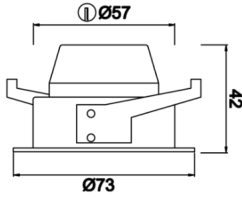

Turn

TRN 007 004 006A 8040 10 35 LN 40 00

Sıva Altı Downlight & Spot Armatür

Armatür Grubu	Downlight & Spot
Montaj Tipi	Sıva Altı
Armatür Rengi	RAL 9005 - RAL 9010 - RAL 9006
Gövde	Alüminyum
Optik	35° Lens
Işık Kaynağı	LED
Elektriksel Koruma Sınıfı	CLASS II
IP	40
IK	02
Çalışma Sıcaklığı	-20°C / +40°C
Işık Akısı	780
Tüketim Gücü	6
Armatür Verimliliği	130 lm/W
Renkssel Geri Verim (CRI)	>80
Işık Renk Sıcaklığı (CCT)	2700K/3000K/4000K/6500K
Renk Toleransı	< 3 SDCM
Driver Tipi	On/Off
Driver Markası	Tridonic
LED Markası	Samsung
Giriş Gerilimi / Frekans	220-240 V AC 50/60 Hz
Güç Faktörü	>0.9
Surge	1kV
THD (AKIM)	>%20
LED ömrü	>70.000 saat
Opsiyon	On-Off / Dali / 1-10V / Acil Durum Kittli

Teknik Çizim

Fotometrik Eğri

Sipariş Kodu	Ürün Kodu	Güç (W)	Işık Akısı (LM)	CRI	CCT (K)	Optik	Ölçüler (mm)
13003487□	TRN 007 004 006A 8040 10 35 LN 40 00	6	780	>80	4000	30° Lens	Ø73x45

www.atelaydinlatma.com