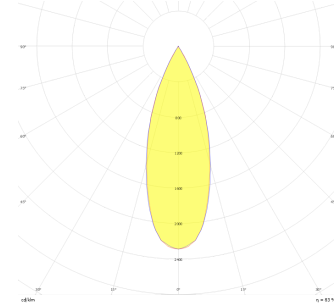

Turn

TRN 007 004 004A 8040 10 35 LN 40 00

Sıva Altı Downlight & Spot Armatür

| | |
|----------------------------------|---|
| Armatür Grubu | Downlight & Spot |
| Montaj Tipi | Sıva Altı |
| Armatür Rengi | RAL 9005 - RAL 9010 - RAL 9006 |
| Gövde | Alüminyum |
| Optik | 35° Lens |
| Işık Kaynağı | LED |
| Elektriksel Koruma Sınıfı | CLASS II |
| IP | 40 |
| IK | 02 |
| Çalışma Sıcaklığı | -20°C / +40°C |
| Işık Akısı | 520 |
| Tüketim Gücü | 4 |
| Armatür Verimliliği | 130 lm/W |
| Renkssel Geri Verim (CRI) | >80 |
| Işık Renk Sıcaklığı (CCT) | 2700K/3000K/4000K/6500K |
| Renk Toleransı | < 3 SDCM |
| Driver Tipi | On/Off |
| Driver Markası | Tridonic |
| LED Markası | Samsung |
| Giriş Gerilimi / Frekans | 220-240 V AC 50/60 Hz |
| Güç Faktörü | >0.9 |
| Surge | 1kV |
| THD (AKIM) | >%20 |
| LED ömrü | >70.000 saat |
| Opsiyon | On-Off / Dali / 1-10V / Acil Durum Kiti |

Teknik Çizim

Fotometrik Eğri

| Sipariş Kodu | Ürün Kodu | Güç (W) | Işık Akısı (LM) | CRI | CCT (K) | Optik | Ölçüler (mm) |
|--------------|--------------------------------------|---------|-----------------|-----|---------|----------|--------------|
| 13001063 | TRN 007 004 004A 8040 10 35 LN 40 00 | 4 | 520 | >80 | 4000 | 30° Lens | Ø73x45 |