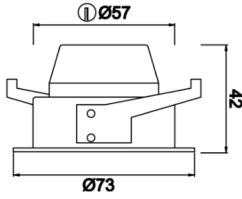

Turn

TRN 007 004 004A 8040 10 35 LN 40 00

Sıva Altı Downlight & Spot Armatür

Armatür Grubu	Downlight & Spot
Montaj Tipi	Sıva Altı
Armatür Rengi	RAL 9005 - RAL 9010 - RAL 9006
Gövde	Alüminyum
Optik	35° Lens
Işık Kaynağı	LED
Elektriksel Koruma Sınıfı	CLASS II
IP	40
IK	02
Çalışma Sıcaklığı	-20°C / +40°C
Işık Akısı	520
Tüketim Gücü	4
Armatür Verimliliği	130 lm/W
Renkset Geri Verim (CRI)	>80
Işık Renk Sıcaklığı (CCT)	2700K/3000K/4000K/6500K
Renk Toleransı	< 3 SDCM
Driver Tipi	On/Off
Driver Markası	Tridonic
LED Markası	Samsung
Giriş Gerilimi / Frekans	220-240 V AC 50/60 Hz
Güç Faktörü	>0.9
Surge	1kV
THD (AKIM)	>%20
LED ömrü	>70.000 saat
Opsiyon	On-Off / Dali / 1-10V / Acil Durum Kittli

Teknik Çizim

Fotometrik Eğri

Sipariş Kodu	Ürün Kodu	Güç (W)	Işık Akısı (LM)	CRI	CCT (K)	Optik	Ölçüler (mm)
13001063	TRN 007 004 004A 8040 10 35 LN 40 00	4	520	>80	4000	30° Lens	Ø73x45

www.atelaydinlatma.com