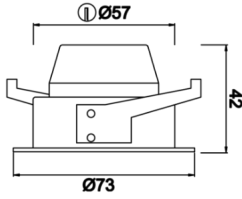

Turn

TRN 007 004 004A 8040 10 35 LN 40 00

Sıva Altı Downlight & Spot Armatür

| | |
|----------------------------------|---|
| Armatür Grubu | Downlight & Spot |
| Montaj Tipi | Sıva Altı |
| Armatür Rengi | RAL 9005 - RAL 9010 - RAL 9006 |
| Gövde | Alüminyum |
| Optik | 35° Lens |
| Işık Kaynağı | LED |
| Elektriksel Koruma Sınıfı | CLASS II |
| IP | 40 |
| IK | 02 |
| Çalışma Sıcaklığı | -20°C / +40°C |
| Işık Akısı | 520 |
| Tüketim Gücü | 4 |
| Armatür Verimliliği | 130 lm/W |
| Renkssel Geri Verim (CRI) | >80 |
| Işık Renk Sıcaklığı (CCT) | 2700K/3000K/4000K/6500K |
| Renk Toleransı | < 3 SDCM |
| Driver Tipi | On/Off |
| Driver Markası | Tridonic |
| LED Markası | Samsung |
| Giriş Gerilimi / Frekans | 220-240 V AC 50/60 Hz |
| Güç Faktörü | >0.9 |
| Surge | 1kV |
| THD (AKIM) | >%20 |
| LED ömrü | >70.000 saat |
| Opsiyon | On-Off / Dali / 1-10V / Acil Durum Kiti |

Teknik Çizim

Fotometrik Eğri

| Sipariş Kodu | Ürün Kodu | Güç (W) | Işık Akısı (LM) | CRI | CCT (K) | Optik | Ölçüler (mm) |
|--------------|--------------------------------------|---------|-----------------|-----|---------|----------|--------------|
| 13001063 | TRN 007 004 004A 8040 10 35 LN 40 00 | 4 | 520 | >80 | 4000 | 30° Lens | Ø73x45 |