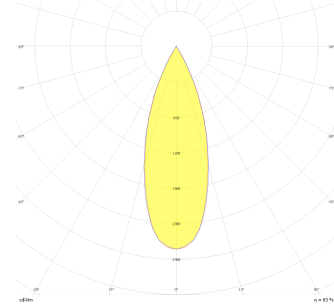

Turn

TRN 007 004 004A 8040 10 35 LN 40 00

Sıva Altı Downlight & Spot Armatür

Armatür Grubu	Downlight & Spot
Montaj Tipi	Sıva Altı
Armatür Rengi	RAL 9005 - RAL 9010 - RAL 9006
Gövde	Alüminyum
Optik	35° Lens
Işık Kaynağı	LED
Elektriksel Koruma Sınıfı	CLASS II
IP	40
IK	02
Çalışma Sıcaklığı	-20°C / +40°C
Işık Akısı	520
Tüketim Gücü	4
Armatür Verimliliği	130 lm/W
Renkset Geri Verim (CRI)	>80
Işık Renk Sıcaklığı (CCT)	2700K/3000K/4000K/6500K
Renk Toleransı	< 3 SDCM
Driver Tipi	On/Off
Driver Markası	Tridonic
LED Markası	Samsung
Giriş Gerilimi / Frekans	220-240 V AC 50/60 Hz
Güç Faktörü	>0.9
Surge	1kV
THD (AKIM)	>%20
LED ömrü	>70.000 saat
Opsiyon	On-Off / Dali / 1-10V / Acil Durum Kittli

Teknik Çizim

Fotometrik Eğri

Sipariş Kodu	Ürün Kodu	Güç (W)	Işık Akısı (LM)	CRI	CCT (K)	Optik	Ölçüler (mm)
13001063	TRN 007 004 004A 8040 10 35 LN 40 00	4	520	>80	4000	30° Lens	Ø73x45

www.atelaydinlatma.com