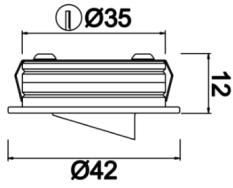

Stretto V

STT 004 003 001A 8040 10 40 LN 40 00 V

Sıva Altı Downlight & Spot Armatür

Armatür Grubu	Downlight & Spot
Montaj Tipi	Sıva Altı
Armatür Rengi	RAL 9005 - RAL 9010 - RAL 9006
Gövde	Alüminyum Ekstrüzyon
Optik	15° 40° Lens
Işık Kaynağı	LED
Elektriksel Koruma Sınıfı	CLASS II
IP	40
IK	02
Çalışma Sıcaklığı	-20°C / +40°C
Işık Akısı	80
Tüketim Gücü	1
Armatür Verimliliği	80 lm/W
Renkset Geri Verim (CRI)	>80
Işık Renk Sıcaklığı (CCT)	2700K/3000K/4000K/6500K
Renk Toleransı	< 3 SDCM
Driver Tipi	On/Off
Driver Markası	Tridonic
LED Markası	Samsung
Giriş Gerilimi / Frekans	220-240 V AC 50/60 Hz
Güç Faktörü	>0.9
Surge	1kV
THD (AKIM)	>%20
LED ömrü	>70.000 saat
Opsiyon	On-Off / Dali / 1-10V / Acil Durum Kiti

Teknik Çizim

Fotometrik Eğri

Sipariş Kodu	Ürün Kodu	Güç (W)	Işık Akısı (LM)	CRI	CCT (K)	Optik	Ölçüler (mm)
	STT 004 003 001A 8040 10 40 LN 40 00 V	1	80	>80	4000	40° Lens	Ø42x12

www.atelaydinlatma.com