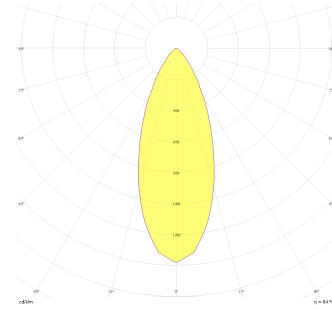

Teknik Çizim

Fotometrik Eğri

| Sipariş Kodu | Ürün Kodu                              | Güç (W) | Işık Akısı (LM) | CRI | CCT (K) | Optik    | Ölçüler (mm) |
|--------------|--|---------|-----------------|-----|---------|----------|--------------|
|              | STT 004 003 001A 8040 10 40 LN 40 00 V | 1       | 80              | >80 | 4000    | 40° Lens | Ø42x12       |