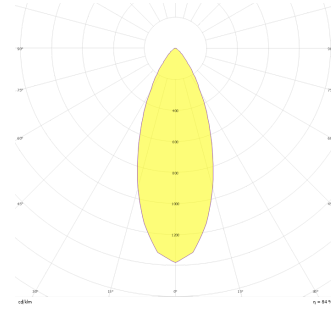

Stretto V

STT 004 003 001A 8040 10 40 LN 40 00 V

Sıva Altı Downlight & Spot Armatür

Armatür Grubu	Downlight & Spot
Montaj Tipi	Sıva Altı
Armatür Rengi	RAL 9005 - RAL 9010 - RAL 9006
Gövde	Alüminyum Ekstrüzyon
Optik	15° 40° Lens
Işık Kaynağı	LED
Elektriksel Koruma Sınıfı	CLASS II
IP	40
IK	02
Çalışma Sıcaklığı	-20°C / +40°C
Işık Akısı	80
Tüketim Gücü	1
Armatür Verimliliği	80 lm/W
Renkset Geri Verim (CRI)	>80
Işık Renk Sıcaklığı (CCT)	2700K/3000K/4000K/6500K
Renk Toleransı	< 3 SDCM
Driver Tipi	On/Off
Driver Markası	Tridonic
LED Markası	Samsung
Giriş Gerilimi / Frekans	220-240 V AC 50/60 Hz
Güç Faktörü	>0.9
Surge	1kV
THD (AKIM)	>%20
LED ömrü	>70.000 saat
Opsiyon	On-Off / Dali / 1-10V / Acil Durum Kiti

Teknik Çizim

Fotometrik Eğri

Sipariş Kodu	Ürün Kodu	Güç (W)	Işık Akısı (LM)	CRI	CCT (K)	Optik	Ölçüler (mm)
	STT 004 003 001A 8040 10 40 LN 40 00 V	1	80	>80	4000	40° Lens	Ø42x12

www.atelaydinlatma.com