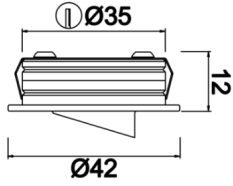

Teknik Çizim

Fotometrik Eğri

| Sipariş Kodu | Ürün Kodu                              | Güç (W) | Işık Akısı (LM) | CRI | CCT (K) | Optik    | Ölçüler (mm) |
|--------------|--|---------|-----------------|-----|---------|----------|--------------|
|              | STT 004 003 001A 8040 10 40 LN 40 00 V | 1       | 80              | >80 | 4000    | 40° Lens | Ø42x12       |