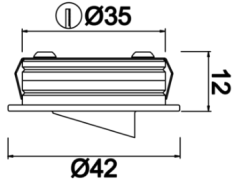

Stretto V

STT 004 003 001A 8040 10 15 LN 40 00 V

Sıva Altı Downlight & Spot Armatür

Armatür Grubu	Downlight & Spot
Montaj Tipi	Sıva Altı
Armatür Rengi	RAL 9005 - RAL 9010 - RAL 9006
Gövde	Alüminyum Ekstrüzyon
Optik	15° 40° Lens
Işık Kaynağı	LED
Elektriksel Koruma Sınıfı	CLASS II
IP	40
IK	02
Çalışma Sıcaklığı	-20°C / +40°C
Işık Akısı	80
Tüketim Gücü	1
Armatür Verimliliği	80 lm/W
Renkset Geri Verim (CRI)	>80
Işık Renk Sıcaklığı (CCT)	2700K/3000K/4000K/6500K
Renk Toleransı	< 3 SDCM
Driver Tipi	On/Off
Driver Markası	Tridonic
LED Markası	Samsung
Giriş Gerilimi / Frekans	220-240 V AC 50/60 Hz
Güç Faktörü	>0.9
Surge	1kV
THD (AKIM)	>%20
LED ömrü	>70.000 saat
Opsiyon	On-Off / Dali / 1-10V / Acil Durum Kiti

Teknik Çizim

Fotometrik Eğri

Sipariş Kodu	Ürün Kodu	Güç (W)	Işık Akısı (LM)	CRI	CCT (K)	Optik	Ölçüler (mm)
	STT 004 003 001A 8040 10 15 LN 40 00 V	1	80	>80	4000	15° Lens	Ø42x12

www.atelaydinlatma.com