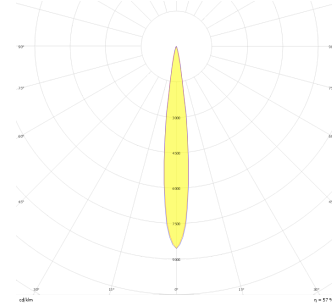

Stretto V

STT 004 003 001A 8040 10 15 LN 40 00 V

Sıva Altı Downlight & Spot Armatür

Armatür Grubu	Downlight & Spot
Montaj Tipi	Sıva Altı
Armatür Rengi	RAL 9005 - RAL 9010 - RAL 9006
Gövde	Alüminyum Ekstrüzyon
Optik	15° 40° Lens
Işık Kaynağı	LED
Elektriksel Koruma Sınıfı	CLASS II
IP	40
IK	02
Çalışma Sıcaklığı	-20°C / +40°C
Işık Akısı	80
Tüketim Gücü	1
Armatür Verimliliği	80 lm/W
Renkset Geri Verim (CRI)	>80
Işık Renk Sıcaklığı (CCT)	2700K/3000K/4000K/6500K
Renk Toleransı	< 3 SDCM
Driver Tipi	On/Off
Driver Markası	Tridonic
LED Markası	Samsung
Giriş Gerilimi / Frekans	220-240 V AC 50/60 Hz
Güç Faktörü	>0.9
Surge	1kV
THD (AKIM)	>%20
LED ömrü	>70.000 saat
Opsiyon	On-Off / Dali / 1-10V / Acil Durum Kiti

Teknik Çizim

Fotometrik Eğri

Sipariş Kodu	Ürün Kodu	Güç (W)	Işık Akısı (LM)	CRI	CCT (K)	Optik	Ölçüler (mm)
	STT 004 003 001A 8040 10 15 LN 40 00 V	1	80	>80	4000	15° Lens	Ø42x12

www.atelaydinlatma.com