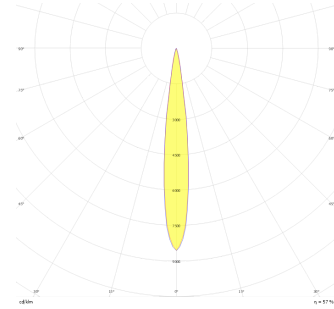

# Stretto V

STT 004 003 001A 8040 10 15 LN 40 00 V

Sıva Altı Downlight & Spot Armatür

<b>Armatür Grubu</b>	Downlight & Spot
<b>Montaj Tipi</b>	Sıva Altı
<b>Armatür Rengi</b>	RAL 9005 - RAL 9010 - RAL 9006
<b>Gövde</b>	Alüminyum Ekstrüzyon
<b>Optik</b>	15° 40° Lens
<b>Işık Kaynağı</b>	LED
<b>Elektriksel Koruma Sınıfı</b>	CLASS II
<b>IP</b>	40
<b>IK</b>	02
<b>Çalışma Sıcaklığı</b>	-20°C / +40°C
<b>Işık Akısı</b>	80
<b>Tüketim Gücü</b>	1
<b>Armatür Verimliliği</b>	80 lm/W
<b>Renkset Geri Verim (CRI)</b>	>80
<b>Işık Renk Sıcaklığı (CCT)</b>	2700K/3000K/4000K/6500K
<b>Renk Toleransı</b>	< 3 SDCM
<b>Driver Tipi</b>	On/Off
<b>Driver Markası</b>	Tridonic
<b>LED Markası</b>	Samsung
<b>Giriş Gerilimi / Frekans</b>	220-240 V AC 50/60 Hz
<b>Güç Faktörü</b>	>0.9
<b>Surge</b>	1kV
<b>THD (AKIM)</b>	>%20
<b>LED ömrü</b>	>70.000 saat
<b>Opsiyon</b>	On-Off / Dali / 1-10V / Acil Durum Kittli

Teknik Çizim

Fotometrik Eğri

Sipariş Kodu	Ürün Kodu	Güç (W)	Işık Akısı (LM)	CRI	CCT (K)	Optik	Ölçüler (mm)
	STT 004 003 001A 8040 10 15 LN 40 00 V	1	80	>80	4000	15° Lens	Ø42x12

[www.atelaydinlatma.com](http://www.atelaydinlatma.com)