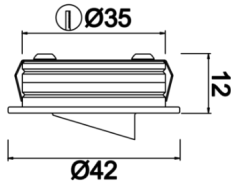

# Stretto V

STT 004 003 001A 8040 10 15 LN 40 00 V

Sıva Altı Downlight & Spot Armatür

<b>Armatür Grubu</b>	Downlight & Spot
<b>Montaj Tipi</b>	Sıva Altı
<b>Armatür Rengi</b>	RAL 9005 - RAL 9010 - RAL 9006
<b>Gövde</b>	Alüminyum Ekstrüzyon
<b>Optik</b>	15° 40° Lens
<b>Işık Kaynağı</b>	LED
<b>Elektriksel Koruma Sınıfı</b>	CLASS II
<b>IP</b>	40
<b>IK</b>	02
<b>Çalışma Sıcaklığı</b>	-20°C / +40°C
<b>Işık Akısı</b>	80
<b>Tüketim Gücü</b>	1
<b>Armatür Verimliliği</b>	80 lm/W
<b>Renkset Geri Verim (CRI)</b>	>80
<b>Işık Renk Sıcaklığı (CCT)</b>	2700K/3000K/4000K/6500K
<b>Renk Toleransı</b>	< 3 SDCM
<b>Driver Tipi</b>	On/Off
<b>Driver Markası</b>	Tridonic
<b>LED Markası</b>	Samsung
<b>Giriş Gerilimi / Frekans</b>	220-240 V AC 50/60 Hz
<b>Güç Faktörü</b>	>0.9
<b>Surge</b>	1kV
<b>THD (AKIM)</b>	>%20
<b>LED ömrü</b>	>70.000 saat
<b>Opsiyon</b>	On-Off / Dali / 1-10V / Acil Durum Kittli

Teknik Çizim

Fotometrik Eğri

Sipariş Kodu	Ürün Kodu	Güç (W)	Işık Akısı (LM)	CRI	CCT (K)	Optik	Ölçüler (mm)
	STT 004 003 001A 8040 10 15 LN 40 00 V	1	80	>80	4000	15° Lens	Ø42x12

[www.atelaydinlatma.com](http://www.atelaydinlatma.com)