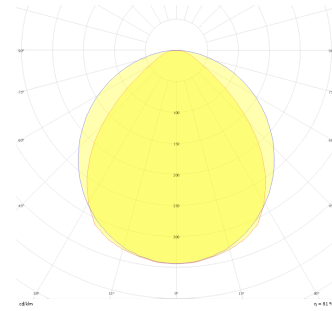

Stretto Level

STT 003 002 001A 8027 10 OD 40 00 LV

Sıva Altı Downlight & Spot Armatür

Armatür Grubu	Downlight & Spot
Montaj Tipi	Sıva Altı
Armatür Rengi	RAL 9005 - RAL 9010 - RAL 9006
Gövde	Alüminyum Ekstrüzyon
Optik	Difüzör
Işık Kaynağı	LED
Elektriksel Koruma Sınıfı	CLASS II
IP	40
IK	02
Çalışma Sıcaklığı	-20°C / +40°C
Işık Akısı	80
Tüketim Gücü	1
Armatür Verimliliği	80 lm/W
Renkssel Geri Verim (CRI)	>80
Işık Renk Sıcaklığı (CCT)	2700K/3000K/4000K/6500K
Renk Toleransı	< 3 SDCM
Driver Tipi	On/Off
Driver Markası	Tridonic
LED Markası	Samsung
Giriş Gerilimi / Frekans	220-240 V AC 50/60 Hz
Güç Faktörü	>0.9
Surge	1kV
THD (AKIM)	>%20
LED ömrü	>70.000 saat
Opsiyon	On-Off / Dali / 1-10V / Acil Durum Kiti

Teknik Çizim

Fotometrik Eğri

Sipariş Kodu	Ürün Kodu	Güç (W)	Işık Akısı (LM)	CRI	CCT (K)	Optik	Ölçüler (mm)
	STT 003 002 001A 8027 10 OD 40 00 LV	1	80	>80	4000	120° Difüzör	Ø52x13

www.atelaydinlatma.com