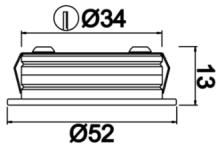

Stretto Level

STT 003 002 001A 8027 10 OD 40 00 LV

Sıva Altı Downlight & Spot Armatür

Armatür Grubu	Downlight & Spot
Montaj Tipi	Sıva Altı
Armatür Rengi	RAL 9005 - RAL 9010 - RAL 9006
Gövde	Alüminyum Ekstrüzyon
Optik	Difüzör
Işık Kaynağı	LED
Elektriksel Koruma Sınıfı	CLASS II
IP	40
IK	02
Çalışma Sıcaklığı	-20°C / +40°C
Işık Akısı	80
Tüketim Gücü	1
Armatür Verimliliği	80 lm/W
Renkssel Geri Verim (CRI)	>80
Işık Renk Sıcaklığı (CCT)	2700K/3000K/4000K/6500K
Renk Toleransı	< 3 SDCM
Driver Tipi	On/Off
Driver Markası	Tridonic
LED Markası	Samsung
Giriş Gerilimi / Frekans	220-240 V AC 50/60 Hz
Güç Faktörü	>0.9
Surge	1kV
THD (AKIM)	>%20
LED ömrü	>70.000 saat
Opsiyon	On-Off / Dali / 1-10V / Acil Durum Kiti

Teknik Çizim

Fotometrik Eğri

Sipariş Kodu	Ürün Kodu	Güç (W)	Işık Akısı (LM)	CRI	CCT (K)	Optik	Ölçüler (mm)
	STT 003 002 001A 8027 10 OD 40 00 LV	1	80	>80	4000	120° Difüzör	Ø52x13

www.atelaydinlatma.com