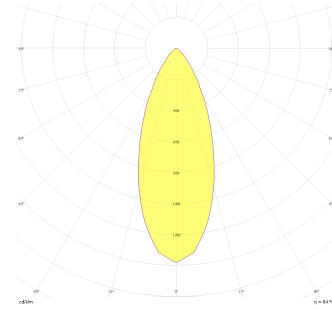

Stretto Deep

SDP 004 003 001A 8040 10 40 LN 40 00

Sıva Altı Downlight & Spot Armatür

Armatür Grubu	Downlight & Spot
Montaj Tipi	Sıva Altı
Armatür Rengi	RAL 9005 - RAL 9010 - RAL 9006
Gövde	Alüminyum Ekstrüzyon
Optik	15° 40° Lens
Işık Kaynağı	LED
Elektriksel Koruma Sınıfı	CLASS II
IP	40
IK	02
Çalışma Sıcaklığı	-20°C / +40°C
Işık Akısı	80
Tüketim Gücü	1
Armatür Verimliliği	80 lm/W
Renkset Geri Verim (CRI)	>80
Işık Renk Sıcaklığı (CCT)	2700K/3000K/4000K/6500K
Renk Toleransı	< 3 SDCM
Driver Tipi	On/Off
Driver Markası	Tridonic
LED Markası	Samsung
Giriş Gerilimi / Frekans	220-240 V AC 50/60 Hz
Güç Faktörü	>0.9
Surge	1kV
THD (AKIM)	>%20
LED ömrü	>70.000 saat
Opsiyon	On-Off / Dali / 1-10V / Acil Durum Kiti

Teknik Çizim

Fotometrik Eğri

Sipariş Kodu	Ürün Kodu	Güç (W)	Işık Akısı (LM)	CRI	CCT (K)	Optik	Ölçüler (mm)
13004190	SDP 004 003 001A 8040 10 40 LN 40 00	1	80	>80	4000	40° Lens	Ø29x22

www.atelaydinlatma.com