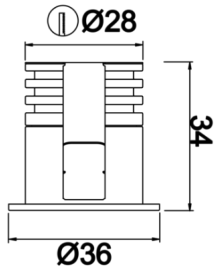

Stretto Deep

SDP 004 003 001A 8040 10 40 LN 40 00

Sıva Altı Downlight & Spot Armatür

Armatür Grubu	Downlight & Spot
Montaj Tipi	Sıva Altı
Armatür Rengi	RAL 9005 - RAL 9010 - RAL 9006
Gövde	Alüminyum Ekstrüzyon
Optik	15° 40° Lens
Işık Kaynağı	LED
Elektriksel Koruma Sınıfı	CLASS II
IP	40
IK	02
Çalışma Sıcaklığı	-20°C / +40°C
Işık Akısı	80
Tüketim Gücü	1
Armatür Verimliliği	80 lm/W
Renkset Geri Verim (CRI)	>80
Işık Renk Sıcaklığı (CCT)	2700K/3000K/4000K/6500K
Renk Toleransı	< 3 SDCM
Driver Tipi	On/Off
Driver Markası	Tridonic
LED Markası	Samsung
Giriş Gerilimi / Frekans	220-240 V AC 50/60 Hz
Güç Faktörü	>0.9
Surge	1kV
THD (AKIM)	>%20
LED ömrü	>70.000 saat
Opsiyon	On-Off / Dali / 1-10V / Acil Durum Kiti

Teknik Çizim

Fotometrik Eğri

Sipariş Kodu	Ürün Kodu	Güç (W)	Işık Akısı (LM)	CRI	CCT (K)	Optik	Ölçüler (mm)
13004190	SDP 004 003 001A 8040 10 40 LN 40 00	1	80	>80	4000	40° Lens	Ø29x22

www.atelaydinlatma.com