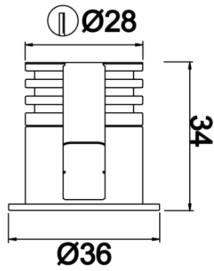

# Stretto Deep

SDP 004 003 001A 8040 10 15 LN 40 00

Sıva Altı Downlight & Spot Armatür

<b>Armatür Grubu</b>	Downlight & Spot
<b>Montaj Tipi</b>	Sıva Altı
<b>Armatür Rengi</b>	RAL 9005 - RAL 9010 - RAL 9006
<b>Gövde</b>	Alüminyum Ekstrüzyon
<b>Optik</b>	15° 40° Lens
<b>Işık Kaynağı</b>	LED
<b>Elektriksel Koruma Sınıfı</b>	CLASS II
<b>IP</b>	40
<b>IK</b>	02
<b>Çalışma Sıcaklığı</b>	-20°C / +40°C
<b>Işık Akısı</b>	80
<b>Tüketim Gücü</b>	1
<b>Armatür Verimliliği</b>	80 lm/W
<b>Renkset Geri Verim (CRI)</b>	>80
<b>Işık Renk Sıcaklığı (CCT)</b>	2700K/3000K/4000K/6500K
<b>Renk Toleransı</b>	< 3 SDCM
<b>Driver Tipi</b>	On/Off
<b>Driver Markası</b>	Tridonic
<b>LED Markası</b>	Samsung
<b>Giriş Gerilimi / Frekans</b>	220-240 V AC 50/60 Hz
<b>Güç Faktörü</b>	>0.9
<b>Surge</b>	1kV
<b>THD (AKIM)</b>	>%20
<b>LED ömrü</b>	>70.000 saat
<b>Opsiyon</b>	On-Off / Dali / 1-10V / Acil Durum Kittli

Teknik Çizim

Fotometrik Eğri

Sipariş Kodu	Ürün Kodu	Güç (W)	Işık Akısı (LM)	CRI	CCT (K)	Optik	Ölçüler (mm)
	SDP 004 003 001A 8040 10 15 LN 40 00	1	80	>80	4000	15° Lens	Ø29x22

www.atelaydinlatma.com