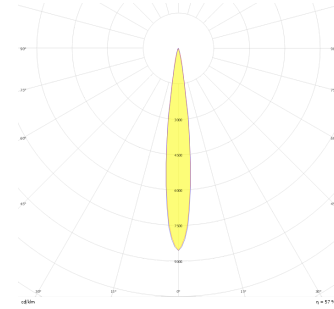

# Stretto Deep

SDP 004 003 001A 8040 10 15 LN 40 00

Sıva Altı Downlight & Spot Armatür

<b>Armatür Grubu</b>	Downlight & Spot
<b>Montaj Tipi</b>	Sıva Altı
<b>Armatür Rengi</b>	RAL 9005 - RAL 9010 - RAL 9006
<b>Gövde</b>	Alüminyum Ekstrüzyon
<b>Optik</b>	15° 40° Lens
<b>Işık Kaynağı</b>	LED
<b>Elektriksel Koruma Sınıfı</b>	CLASS II
<b>IP</b>	40
<b>IK</b>	02
<b>Çalışma Sıcaklığı</b>	-20°C / +40°C
<b>Işık Akısı</b>	80
<b>Tüketim Gücü</b>	1
<b>Armatür Verimliliği</b>	80 lm/W
<b>Renkset Geri Verim (CRI)</b>	>80
<b>Işık Renk Sıcaklığı (CCT)</b>	2700K/3000K/4000K/6500K
<b>Renk Toleransı</b>	< 3 SDCM
<b>Driver Tipi</b>	On/Off
<b>Driver Markası</b>	Tridonic
<b>LED Markası</b>	Samsung
<b>Giriş Gerilimi / Frekans</b>	220-240 V AC 50/60 Hz
<b>Güç Faktörü</b>	>0.9
<b>Surge</b>	1kV
<b>THD (AKIM)</b>	>%20
<b>LED ömrü</b>	>70.000 saat
<b>Opsiyon</b>	On-Off / Dali / 1-10V / Acil Durum Kittli

Teknik Çizim

Fotometrik Eğri

Sipariş Kodu	Ürün Kodu	Güç (W)	Işık Akısı (LM)	CRI	CCT (K)	Optik	Ölçüler (mm)
	SDP 004 003 001A 8040 10 15 LN 40 00	1	80	>80	4000	15° Lens	Ø29x22

www.atelaydinlatma.com