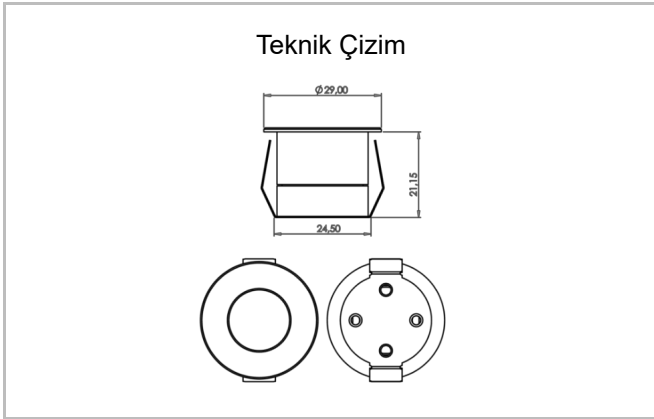

# Stretto

STT 003 002 001A 8030 10 90 LN 40 00

Sıva Altı Downlight & Spot Armatür

<b>Armatür Grubu</b>	Downlight & Spot
<b>Montaj Tipi</b>	Sıva Altı
<b>Armatür Rengi</b>	RAL 9005 - RAL 9010 - RAL 9006
<b>Gövde</b>	Alüminyum Ekstrüzyon
<b>Optik</b>	15° 40° 90° Lens
<b>Işık Kaynağı</b>	LED
<b>Elektriksel Koruma Sınıfı</b>	CLASS II
<b>IP</b>	20
<b>IK</b>	02
<b>Çalışma Sıcaklığı</b>	-20°C / +40°C
<b>Işık Akısı</b>	80
<b>Tüketim Gücü</b>	1
<b>Armatür Verimliliği</b>	80 lm/W
<b>Renkset Geri Verim (CRI)</b>	>80
<b>Işık Renk Sıcaklığı (CCT)</b>	2700K/3000K/4000K/6500K
<b>Renk Toleransı</b>	< 3 SDCM
<b>Driver Tipi</b>	On/Off
<b>Driver Markası</b>	Tridonic
<b>LED Markası</b>	Samsung
<b>Giriş Gerilimi / Frekans</b>	220-240 V AC 50/60 Hz
<b>Güç Faktörü</b>	>0.9
<b>Surge</b>	1kV
<b>THD (AKIM)</b>	>%20
<b>LED ömrü</b>	>70.000 saat
<b>Opsiyon</b>	On-Off / Dali / 1-10V / Acil Durum Kiti

Sipariş Kodu	Ürün Kodu	Güç (W)	Işık Akısı (LM)	CRI	CCT (K)	Optik	Ölçüler (mm)
	STT 003 002 001A 8030 10 90 LN 40 00	1	80	>80	4000	90° Difüzör	Ø24,5x21,15

www.atelaydinlatma.com