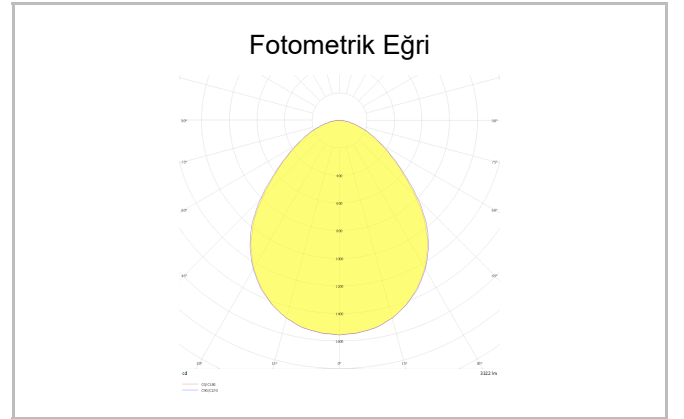

# Stretto

STT 003 002 001A 8030 10 90 LN 40 00

Sıva Altı Downlight & Spot Armatür

<b>Armatür Grubu</b>	Downlight & Spot
<b>Montaj Tipi</b>	Sıva Altı
<b>Armatür Rengi</b>	RAL 9005 - RAL 9010 - RAL 9006
<b>Gövde</b>	Alüminyum Ekstrüzyon
<b>Optik</b>	15° 40° 90° Lens
<b>Işık Kaynağı</b>	LED
<b>Elektriksel Koruma Sınıfı</b>	CLASS II
<b>IP</b>	20
<b>IK</b>	02
<b>Çalışma Sıcaklığı</b>	-20°C / +40°C
<b>Işık Akısı</b>	80
<b>Tüketim Gücü</b>	1
<b>Armatür Verimliliği</b>	80 lm/W
<b>Renkset Geri Verim (CRI)</b>	>80
<b>Işık Renk Sıcaklığı (CCT)</b>	2700K/3000K/4000K/6500K
<b>Renk Toleransı</b>	< 3 SDCM
<b>Driver Tipi</b>	On/Off
<b>Driver Markası</b>	Tridonic
<b>LED Markası</b>	Samsung
<b>Giriş Gerilimi / Frekans</b>	220-240 V AC 50/60 Hz
<b>Güç Faktörü</b>	>0.9
<b>Surge</b>	1kV
<b>THD (AKIM)</b>	>%20
<b>LED ömrü</b>	>70.000 saat
<b>Opsiyon</b>	On-Off / Dali / 1-10V / Acil Durum Kiti

Sipariş Kodu	Ürün Kodu	Güç (W)	Işık Akısı (LM)	CRI	CCT (K)	Optik	Ölçüler (mm)
	STT 003 002 001A 8030 10 90 LN 40 00	1	80	>80	4000	90° Difüzör	Ø24,5x21,15

www.atelaydinlatma.com