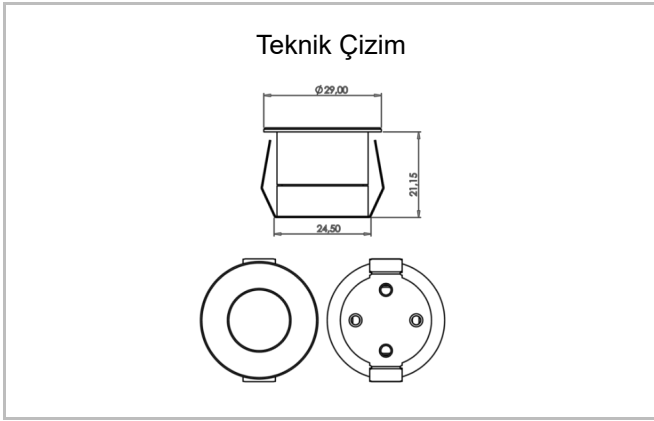

# Stretto

STT 003 002 001A 8030 10 40 LN 40 00

Sıva Altı Downlight & Spot Armatür

<b>Armatür Grubu</b>	Downlight & Spot
<b>Montaj Tipi</b>	Sıva Altı
<b>Armatür Rengi</b>	RAL 9005 - RAL 9010 - RAL 9006
<b>Gövde</b>	Alüminyum Ekstrüzyon
<b>Optik</b>	15° 40° 90° Lens
<b>Işık Kaynağı</b>	LED
<b>Elektriksel Koruma Sınıfı</b>	CLASS II
<b>IP</b>	20
<b>IK</b>	02
<b>Çalışma Sıcaklığı</b>	-20°C / +40°C
<b>Işık Akısı</b>	80
<b>Tüketim Gücü</b>	1
<b>Armatür Verimliliği</b>	80 lm/W
<b>Renkset Geri Verim (CRI)</b>	>80
<b>Işık Renk Sıcaklığı (CCT)</b>	2700K/3000K/4000K/6500K
<b>Renk Toleransı</b>	< 3 SDCM
<b>Driver Tipi</b>	On/Off
<b>Driver Markası</b>	Tridonic
<b>LED Markası</b>	Samsung
<b>Giriş Gerilimi / Frekans</b>	220-240 V AC 50/60 Hz
<b>Güç Faktörü</b>	>0.9
<b>Surge</b>	1kV
<b>THD (AKIM)</b>	>%20
<b>LED ömrü</b>	>70.000 saat
<b>Opsiyon</b>	On-Off / Dali / 1-10V / Acil Durum Kittli

Sipariş Kodu	Ürün Kodu	Güç (W)	Işık Akısı (LM)	CRI	CCT (K)	Optik	Ölçüler (mm)
13004175	STT 003 002 001A 8030 10 40 LN 40 00	1	80	>80	4000	40° Difüzör	Ø24,5x21,15

www.atelaydinlatma.com