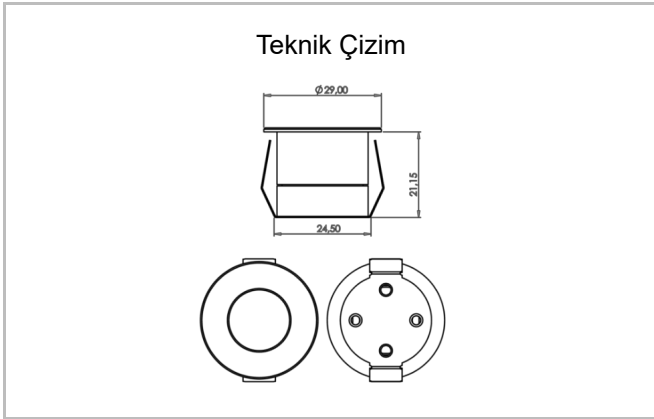

Stretto

STT 003 002 001A 8030 10 40 LN 40 00

Sıva Altı Downlight & Spot Armatür

Armatür Grubu	Downlight & Spot
Montaj Tipi	Sıva Altı
Armatür Rengi	RAL 9005 - RAL 9010 - RAL 9006
Gövde	Alüminyum Ekstrüzyon
Optik	15° 40° 90° Lens
Işık Kaynağı	LED
Elektriksel Koruma Sınıfı	CLASS II
IP	20
IK	02
Çalışma Sıcaklığı	-20°C / +40°C
Işık Akısı	80
Tüketim Gücü	1
Armatür Verimliliği	80 lm/W
Renkset Geri Verim (CRI)	>80
Işık Renk Sıcaklığı (CCT)	2700K/3000K/4000K/6500K
Renk Toleransı	< 3 SDCM
Driver Tipi	On/Off
Driver Markası	Tridonic
LED Markası	Samsung
Giriş Gerilimi / Frekans	220-240 V AC 50/60 Hz
Güç Faktörü	>0.9
Surge	1kV
THD (AKIM)	>%20
LED ömrü	>70.000 saat
Opsiyon	On-Off / Dali / 1-10V / Acil Durum Kiti

Sipariş Kodu	Ürün Kodu	Güç (W)	Işık Akısı (LM)	CRI	CCT (K)	Optik	Ölçüler (mm)
13004175	STT 003 002 001A 8030 10 40 LN 40 00	1	80	>80	4000	40° Difüzör	Ø24,5x21,15

www.atelaydinlatma.com