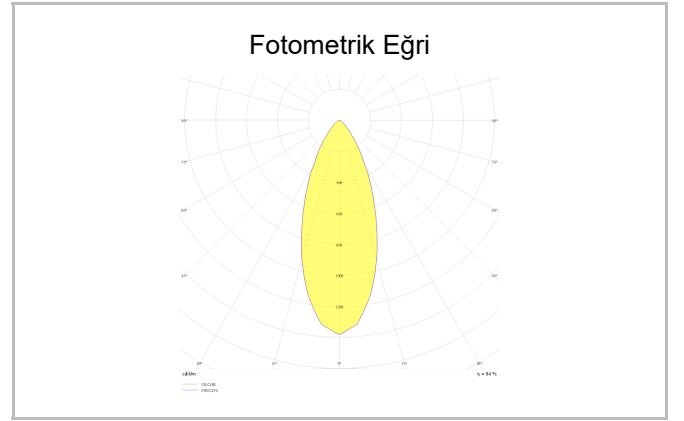

# Stretto

STT 003 002 001A 8030 10 40 LN 40 00

Sıva Altı Downlight & Spot Armatür

<b>Armatür Grubu</b>	Downlight & Spot
<b>Montaj Tipi</b>	Sıva Altı
<b>Armatür Rengi</b>	RAL 9005 - RAL 9010 - RAL 9006
<b>Gövde</b>	Alüminyum Ekstrüzyon
<b>Optik</b>	15° 40° 90° Lens
<b>Işık Kaynağı</b>	LED
<b>Elektriksel Koruma Sınıfı</b>	CLASS II
<b>IP</b>	20
<b>IK</b>	02
<b>Çalışma Sıcaklığı</b>	-20°C / +40°C
<b>Işık Akısı</b>	80
<b>Tüketim Gücü</b>	1
<b>Armatür Verimliliği</b>	80 lm/W
<b>Renkset Geri Verim (CRI)</b>	>80
<b>Işık Renk Sıcaklığı (CCT)</b>	2700K/3000K/4000K/6500K
<b>Renk Toleransı</b>	< 3 SDCM
<b>Driver Tipi</b>	On/Off
<b>Driver Markası</b>	Tridonic
<b>LED Markası</b>	Samsung
<b>Giriş Gerilimi / Frekans</b>	220-240 V AC 50/60 Hz
<b>Güç Faktörü</b>	>0.9
<b>Surge</b>	1kV
<b>THD (AKIM)</b>	>%20
<b>LED ömrü</b>	>70.000 saat
<b>Opsiyon</b>	On-Off / Dali / 1-10V / Acil Durum Kittli

Sipariş Kodu	Ürün Kodu	Güç (W)	Işık Akısı (LM)	CRI	CCT (K)	Optik	Ölçüler (mm)
13004175	STT 003 002 001A 8030 10 40 LN 40 00	1	80	>80	4000	40° Difüzör	Ø24,5x21,15

www.atelaydinlatma.com