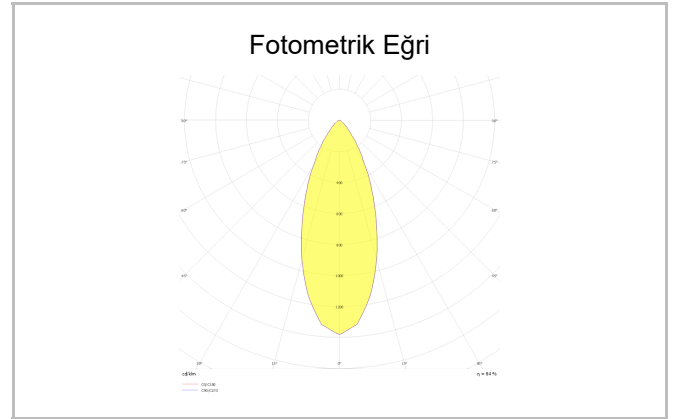

Stretto

STT 003 002 001A 8030 10 40 LN 40 00

Sıva Altı Downlight & Spot Armatür

Armatür Grubu	Downlight & Spot
Montaj Tipi	Sıva Altı
Armatür Rengi	RAL 9005 - RAL 9010 - RAL 9006
Gövde	Alüminyum Ekstrüzyon
Optik	15° 40° 90° Lens
Işık Kaynağı	LED
Elektriksel Koruma Sınıfı	CLASS II
IP	20
IK	02
Çalışma Sıcaklığı	-20°C / +40°C
Işık Akısı	80
Tüketim Gücü	1
Armatür Verimliliği	80 lm/W
Renkset Geri Verim (CRI)	>80
Işık Renk Sıcaklığı (CCT)	2700K/3000K/4000K/6500K
Renk Toleransı	< 3 SDCM
Driver Tipi	On/Off
Driver Markası	Tridonic
LED Markası	Samsung
Giriş Gerilimi / Frekans	220-240 V AC 50/60 Hz
Güç Faktörü	>0.9
Surge	1kV
THD (AKIM)	>%20
LED ömrü	>70.000 saat
Opsiyon	On-Off / Dali / 1-10V / Acil Durum Kiti

Sipariş Kodu	Ürün Kodu	Güç (W)	Işık Akısı (LM)	CRI	CCT (K)	Optik	Ölçüler (mm)
13004175	STT 003 002 001A 8030 10 40 LN 40 00	1	80	>80	4000	40° Difüzör	Ø24,5x21,15

www.atelaydinlatma.com