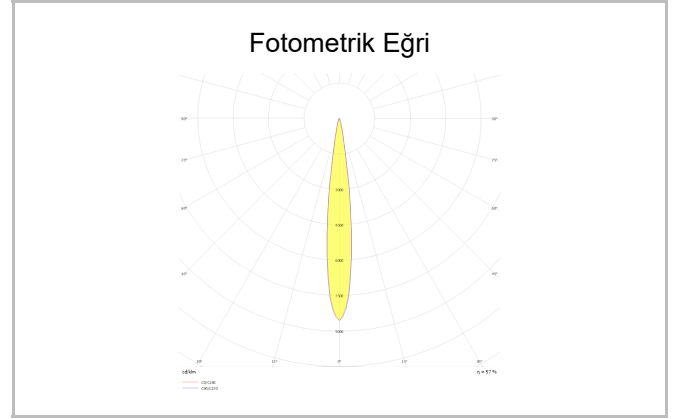

Stretto

STT 003 002 001A 8027 10 15 LN 40 00

Sıva Altı Downlight & Spot Armatür

Armatür Grubu	Downlight & Spot
Montaj Tipi	Sıva Altı
Armatür Rengi	RAL 9005 - RAL 9010 - RAL 9006
Gövde	Alüminyum Ekstrüzyon
Optik	15° 40° 90° Lens
Işık Kaynağı	LED
Elektriksel Koruma Sınıfı	CLASS II
IP	20
IK	02
Çalışma Sıcaklığı	-20°C / +40°C
Işık Akısı	80
Tüketim Gücü	1
Armatür Verimliliği	80 lm/W
Renkset Geri Verim (CRI)	>80
Işık Renk Sıcaklığı (CCT)	2700K/3000K/4000K/6500K
Renk Toleransı	< 3 SDCM
Driver Tipi	On/Off
Driver Markası	Tridonic
LED Markası	Samsung
Giriş Gerilimi / Frekans	220-240 V AC 50/60 Hz
Güç Faktörü	>0.9
Surge	1kV
THD (AKIM)	>%20
LED ömrü	>70.000 saat
Opsiyon	On-Off / Dali / 1-10V / Acil Durum Kittli

Sipariş Kodu	Ürün Kodu	Güç (W)	Işık Akısı (LM)	CRI	CCT (K)	Optik	Ölçüler (mm)
13004174	STT 003 002 001A 8027 10 15 LN 40 00	1	80	>80	4000	15° Difüzör	Ø24,5x21,15

www.atelaydinlatma.com