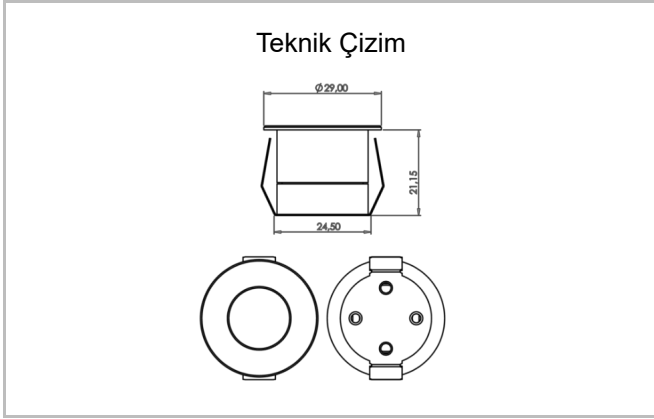

Stretto

STT 003 002 001A 8027 10 15 LN 40 00

Sıva Altı Downlight & Spot Armatür

Armatür Grubu	Downlight & Spot
Montaj Tipi	Sıva Altı
Armatür Rengi	RAL 9005 - RAL 9010 - RAL 9006
Gövde	Alüminyum Ekstrüzyon
Optik	15° 40° 90° Lens
Işık Kaynağı	LED
Elektriksel Koruma Sınıfı	CLASS II
IP	20
IK	02
Çalışma Sıcaklığı	-20°C / +40°C
Işık Akısı	80
Tüketim Gücü	1
Armatür Verimliliği	80 lm/W
Renkset Geri Verim (CRI)	>80
Işık Renk Sıcaklığı (CCT)	2700K/3000K/4000K/6500K
Renk Toleransı	< 3 SDCM
Driver Tipi	On/Off
Driver Markası	Tridonic
LED Markası	Samsung
Giriş Gerilimi / Frekans	220-240 V AC 50/60 Hz
Güç Faktörü	>0.9
Surge	1kV
THD (AKIM)	>%20
LED ömrü	>70.000 saat
Opsiyon	On-Off / Dali / 1-10V / Acil Durum Kittli

Sipariş Kodu	Ürün Kodu	Güç (W)	Işık Akısı (LM)	CRI	CCT (K)	Optik	Ölçüler (mm)
13004174	STT 003 002 001A 8027 10 15 LN 40 00	1	80	>80	4000	15° Difüzör	Ø24,5x21,15

www.atelaydinlatma.com