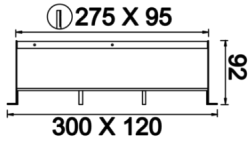

Square Level

SQL 027 009 027A 8040 10 99 OP 20 00

Sıva Altı Downlight & Spot Armatür

Armatür Grubu	Downlight & Spot
Montaj Tipi	Sıva Altı
Armatür Rengi	RAL 9005 - RAL 9010 - RAL 9006
Gövde	Alüminyum Dkp Sac
Optik	Opal Difüzör
Işık Kaynağı	LED
Elektriksel Koruma Sınıfı	CLASS II
IP	20
IK	02
Çalışma Sıcaklığı	-20°C / +40°C
Işık Akısı	2430
Tüketim Gücü	27
Armatür Verimliliği	90 lm/W
Renkssel Geri Verim (CRI)	>80
Işık Renk Sıcaklığı (CCT)	2700K/3000K/4000K/6500K
Renk Toleransı	< 3 SDCM
Driver Tipi	On/Off
Driver Markası	Tridonic
LED Markası	Samsung
Giriş Gerilimi / Frekans	220-240 V AC 50/60 Hz
Güç Faktörü	>0.9
Surge	1kV
THD (AKIM)	>%20
LED ömrü	>70.000 saat
Opsiyon	On-Off / Dali / 1-10V / Acil Durum Kittli

Teknik Çizim

Fotometrik Eğri

Sipariş Kodu	Ürün Kodu	Güç (W)	Işık Akısı (LM)	CRI	CCT (K)	Optik	Ölçüler (mm)
13503153	SQL 027 009 027A 8040 10 99 OP 20 00	27	2430	>80	4000	120° Difüzör	300x120x92

www.atelaydinlatma.com