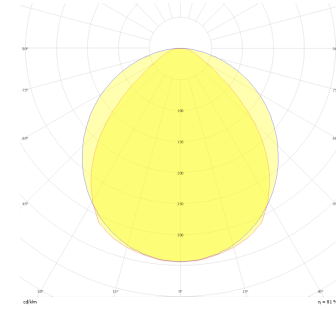

Square Level

SQL 027 009 027A 8040 10 99 OP 20 00

Sıva Altı Downlight & Spot Armatür

Armatür Grubu	Downlight & Spot
Montaj Tipi	Sıva Altı
Armatür Rengi	RAL 9005 - RAL 9010 - RAL 9006
Gövde	Alüminyum Dkp Sac
Optik	Opal Difüzör
Işık Kaynağı	LED
Elektriksel Koruma Sınıfı	CLASS II
IP	20
IK	02
Çalışma Sıcaklığı	-20°C / +40°C
Işık Akısı	2430
Tüketim Gücü	27
Armatür Verimliliği	90 lm/W
Renkssel Geri Verim (CRI)	>80
Işık Renk Sıcaklığı (CCT)	2700K/3000K/4000K/6500K
Renk Toleransı	< 3 SDCM
Driver Tipi	On/Off
Driver Markası	Tridonic
LED Markası	Samsung
Giriş Gerilimi / Frekans	220-240 V AC 50/60 Hz
Güç Faktörü	>0.9
Surge	1kV
THD (AKIM)	>%20
LED ömrü	>70.000 saat
Opsiyon	On-Off / Dali / 1-10V / Acil Durum Kittli

Teknik Çizim

Fotometrik Eğri

Sipariş Kodu	Ürün Kodu	Güç (W)	Işık Akısı (LM)	CRI	CCT (K)	Optik	Ölçüler (mm)
13503153	SQL 027 009 027A 8040 10 99 OP 20 00	27	2430	>80	4000	120° Difüzör	300x120x92

www.atelaydinlatma.com