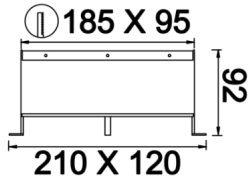

Square Level

SQL 021 009 018A 8040 10 99 OP 20 00

Sıva Altı Downlight & Spot Armatür

Armatür Grubu	Downlight & Spot
Montaj Tipi	Sıva Altı
Armatür Rengi	RAL 9005 - RAL 9010 - RAL 9006
Gövde	Alüminyum Dkp Sac
Optik	Opal Difüzör
Işık Kaynağı	LED
Elektriksel Koruma Sınıfı	CLASS II
IP	20
IK	02
Çalışma Sıcaklığı	-20°C / +40°C
Işık Akısı	1620
Tüketim Gücü	18
Armatür Verimliliği	90 lm/W
Renkssel Geri Verim (CRI)	>80
Işık Renk Sıcaklığı (CCT)	2700K/3000K/4000K/6500K
Renk Toleransı	< 3 SDCM
Driver Tipi	On/Off
Driver Markası	Tridonic
LED Markası	Samsung
Giriş Gerilimi / Frekans	220-240 V AC 50/60 Hz
Güç Faktörü	>0.9
Surge	1kV
THD (AKIM)	>%20
LED ömrü	>70.000 saat
Opsiyon	On-Off / Dali / 1-10V / Acil Durum Kiti

Teknik Çizim

Fotometrik Eğri

Sipariş Kodu	Ürün Kodu	Güç (W)	Işık Akısı (LM)	CRI	CCT (K)	Optik	Ölçüler (mm)
13503129□	SQL 021 009 018A 8040 10 99 OP 20 00	18	1620	>80	4000	120° Difüzör	210x120x92

www.atelaydinlatma.com