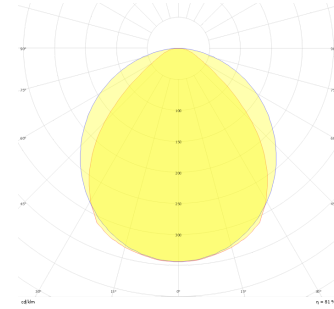

Square Level

SQL 021 009 018A 8040 10 99 OP 20 00

Sıva Altı Downlight & Spot Armatür

Armatür Grubu	Downlight & Spot
Montaj Tipi	Sıva Altı
Armatür Rengi	RAL 9005 - RAL 9010 - RAL 9006
Gövde	Alüminyum Dkp Sac
Optik	Opal Difüzör
Işık Kaynağı	LED
Elektriksel Koruma Sınıfı	CLASS II
IP	20
IK	02
Çalışma Sıcaklığı	-20°C / +40°C
Işık Akısı	1620
Tüketim Gücü	18
Armatür Verimliliği	90 lm/W
Renkssel Geri Verim (CRI)	>80
Işık Renk Sıcaklığı (CCT)	2700K/3000K/4000K/6500K
Renk Toleransı	< 3 SDCM
Driver Tipi	On/Off
Driver Markası	Tridonic
LED Markası	Samsung
Giriş Gerilimi / Frekans	220-240 V AC 50/60 Hz
Güç Faktörü	>0.9
Surge	1kV
THD (AKIM)	>%20
LED ömrü	>70.000 saat
Opsiyon	On-Off / Dali / 1-10V / Acil Durum Kiti

Teknik Çizim

Fotometrik Eğri

Sipariş Kodu	Ürün Kodu	Güç (W)	Işık Akısı (LM)	CRI	CCT (K)	Optik	Ölçüler (mm)
13503129□	SQL 021 009 018A 8040 10 99 OP 20 00	18	1620	>80	4000	120° Difüzör	210x120x92

www.atelaydinlatma.com