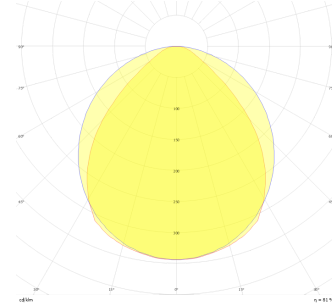

Space Mini

SPC 007 013 007T 8027 10 99 OP 40 00

Sıva Altı Downlight & Spot Armatür

Armatür Grubu	Downlight & Spot
Montaj Tipi	Sıva Altı
Armatür Rengi	RAL 9005 - RAL 9010 - RAL 9006
Gövde	Alüminyum Dkp Sac
Optik	Opal Difüzör
Işık Kaynağı	LED
Elektriksel Koruma Sınıfı	CLASS II
IP	40
IK	02
Çalışma Sıcaklığı	-20°C / +40°C
Işık Akısı	609
Tüketim Gücü	7
Armatür Verimliliği	87 lm/W
Renkset Geri Verim (CRI)	>80
Işık Renk Sıcaklığı (CCT)	2700K/3000K/4000K/6500K
Renk Toleransı	< 3 SDCM
Driver Tipi	On/Off
Driver Markası	Tridonic
LED Markası	Samsung
Giriş Gerilimi / Frekans	220-240 V AC 50/60 Hz
Güç Faktörü	>0.9
Surge	1kV
THD (AKIM)	>%20
LED ömrü	>70.000 saat
Opsiyon	On-Off / Dali / 1-10V / Acil Durum Kittli

Teknik Çizim

Fotometrik Eğri

Sipariş Kodu	Ürün Kodu	Güç (W)	Işık Akısı (LM)	CRI	CCT (K)	Optik	Ölçüler (mm)
13000229	SPC 007 013 007T 8027 10 99 OP 40 00	7	609	>80	4000	120° Difüzör	76,5x131,5

www.atelaydinlatma.com