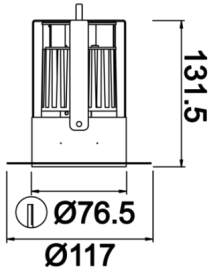

Space Mini

SPC 007 013 007T 8027 10 99 OP 40 00

Sıva Altı Downlight & Spot Armatür

Armatür Grubu	Downlight & Spot
Montaj Tipi	Sıva Altı
Armatür Rengi	RAL 9005 - RAL 9010 - RAL 9006
Gövde	Alüminyum Dkp Sac
Optik	Opal Difüzör
Işık Kaynağı	LED
Elektriksel Koruma Sınıfı	CLASS II
IP	40
IK	02
Çalışma Sıcaklığı	-20°C / +40°C
Işık Akısı	609
Tüketim Gücü	7
Armatür Verimliliği	87 lm/W
Renkset Geri Verim (CRI)	>80
Işık Renk Sıcaklığı (CCT)	2700K/3000K/4000K/6500K
Renk Toleransı	< 3 SDCM
Driver Tipi	On/Off
Driver Markası	Tridonic
LED Markası	Samsung
Giriş Gerilimi / Frekans	220-240 V AC 50/60 Hz
Güç Faktörü	>0.9
Surge	1kV
THD (AKIM)	>%20
LED ömrü	>70.000 saat
Opsiyon	On-Off / Dali / 1-10V / Acil Durum Kittli

Teknik Çizim

Fotometrik Eğri

Sipariş Kodu	Ürün Kodu	Güç (W)	Işık Akısı (LM)	CRI	CCT (K)	Optik	Ölçüler (mm)
13000229	SPC 007 013 007T 8027 10 99 OP 40 00	7	609	>80	4000	120° Difüzör	76,5x131,5

www.atelaydinlatma.com