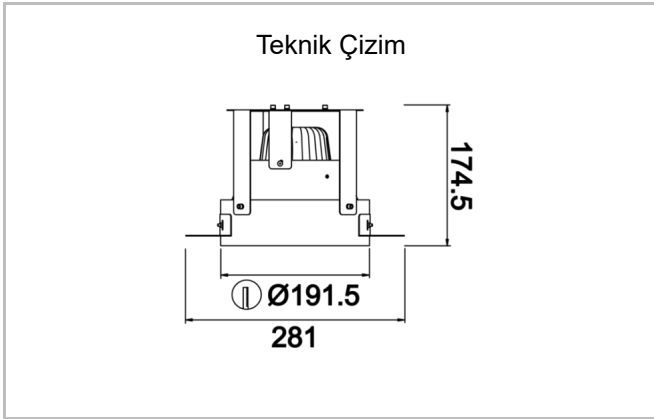

Space

SPC 019 016 018T 8040 10 99 OP 40 00

Sıva Altı Downlight & Spot Armatür

| | |
|----------------------------------|--|
| Armatür Grubu | Downlight & Spot |
| Montaj Tipi | Sıva Altı |
| Armatür Rengi | RAL 9005 - RAL 9010 - RAL 9006 |
| Gövde | Alüminyum Dkp Sac |
| Optik | Opal Difüzör |
| Işık Kaynağı | LED |
| Elektriksel Koruma Sınıfı | CLASS II |
| IP | 40 |
| IK | 02 |
| Çalışma Sıcaklığı | -20°C / +40°C |
| Işık Akısı | 1566 |
| Tüketim Gücü | 18 |
| Armatür Verimliliği | 87 lm/W |
| Renkset Geri Verim (CRI) | >80 |
| Işık Renk Sıcaklığı (CCT) | 2700K/3000K/4000K/6500K |
| Renk Toleransı | < 3 SDCM |
| Driver Tipi | On/Off |
| Driver Markası | Tridonic |
| LED Markası | Samsung |
| Giriş Gerilimi / Frekans | 220-240 V AC 50/60 Hz |
| Güç Faktörü | >0.9 |
| Surge | 1kV |
| THD (AKIM) | >%20 |
| LED ömrü | >70.000 saat |
| Opsiyon | On-Off / Dali / 1-10V / Acil Durum Kittli |

| Sipariş Kodu | Ürün Kodu | Güç (W) | Işık Akısı (LM) | CRI | CCT (K) | Optik | Ölçüler (mm) |
|--------------|--------------------------------------|---------|-----------------|-----|---------|-------------|--------------|
| 13000229 | SPC 019 016 018T 8040 10 99 OP 40 00 | 18 | 1566 | >80 | 4000 | 30° Difüzör | 155x155x83,5 |