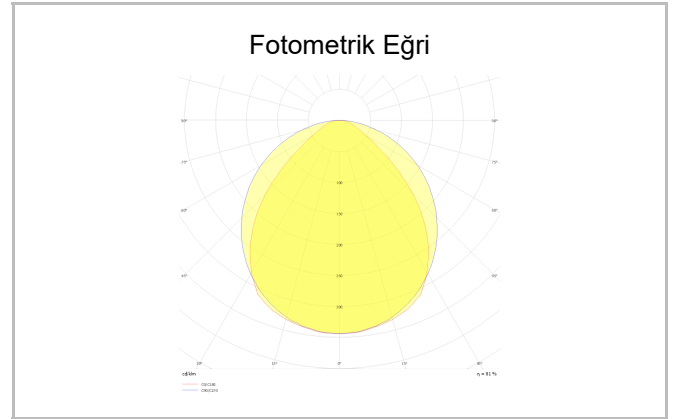

Space

SPC 019 016 018T 8040 10 99 OP 40 00

Sıva Altı Downlight & Spot Armatür

| | |
|----------------------------------|--|
| Armatür Grubu | Downlight & Spot |
| Montaj Tipi | Sıva Altı |
| Armatür Rengi | RAL 9005 - RAL 9010 - RAL 9006 |
| Gövde | Alüminyum Dkp Sac |
| Optik | Opal Difüzör |
| Işık Kaynağı | LED |
| Elektriksel Koruma Sınıfı | CLASS II |
| IP | 40 |
| IK | 02 |
| Çalışma Sıcaklığı | -20°C / +40°C |
| Işık Akısı | 1566 |
| Tüketim Gücü | 18 |
| Armatür Verimliliği | 87 lm/W |
| Renkset Geri Verim (CRI) | >80 |
| Işık Renk Sıcaklığı (CCT) | 2700K/3000K/4000K/6500K |
| Renk Toleransı | < 3 SDCM |
| Driver Tipi | On/Off |
| Driver Markası | Tridonic |
| LED Markası | Samsung |
| Giriş Gerilimi / Frekans | 220-240 V AC 50/60 Hz |
| Güç Faktörü | >0.9 |
| Surge | 1kV |
| THD (AKIM) | >%20 |
| LED ömrü | >70.000 saat |
| Opsiyon | On-Off / Dali / 1-10V / Acil Durum Kittli |

| Sipariş Kodu | Ürün Kodu | Güç (W) | Işık Akısı (LM) | CRI | CCT (K) | Optik | Ölçüler (mm) |
|--------------|--------------------------------------|---------|-----------------|-----|---------|-------------|--------------|
| 13000229 | SPC 019 016 018T 8040 10 99 OP 40 00 | 18 | 1566 | >80 | 4000 | 30° Difüzör | 155x155x83,5 |