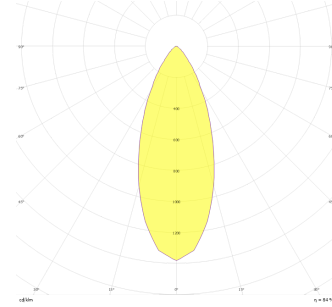

Pure L

PUR 013 011 033T 8040 10 40 SD 40 00

Sıva Altı Downlight & Spot Armatür

Armatür Grubu	Downlight & Spot
Montaj Tipi	Sıva Altı
Armatür Rengi	RAL 9005 - RAL 9010 - RAL 9006
Gövde	Alüminyum Enjeksiyon
Optik	15° 30° 40° Reflektör
Işık Kaynağı	LED
Elektriksel Koruma Sınıfı	CLASS II
IP	44
IK	02
Çalışma Sıcaklığı	-20°C / +40°C
Işık Akısı	4500
Tüketim Gücü	33
Armatür Verimliliği	90 lm/W
Renkset Geri Verim (CRI)	>80
Işık Renk Sıcaklığı (CCT)	2700K/3000K/4000K/6500K
Renk Toleransı	< 3 SDCM
Driver Tipi	On/Off
Driver Markası	Tridonic
LED Markası	Samsung
Giriş Gerilimi / Frekans	220-240 V AC 50/60 Hz
Güç Faktörü	>0.9
Surge	1kV
THD (AKIM)	>%20
LED ömrü	>70.000 saat
Opsiyon	On-Off / Dali / 1-10V / Acil Durum Kiti

Teknik Çizim

Fotometrik Eğri

Sipariş Kodu	Ürün Kodu	Güç (W)	Işık Akısı (LM)	CRI	CCT (K)	Optik	Ölçüler (mm)
	PUR 013 011 033T 8040 10 40 SD 40 00	33	4500	>80	4000	40° Reflektör	Ø155x148

www.atelaydinlatma.com