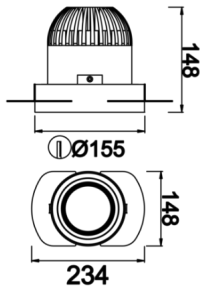

Pure L

PUR 013 011 033T 8040 10 40 SD 40 00

Sıva Altı Downlight & Spot Armatür

Armatür Grubu	Downlight & Spot
Montaj Tipi	Sıva Altı
Armatür Rengi	RAL 9005 - RAL 9010 - RAL 9006
Gövde	Alüminyum Enjeksiyon
Optik	15° 30° 40° Reflektör
Işık Kaynağı	LED
Elektriksel Koruma Sınıfı	CLASS II
IP	44
IK	02
Çalışma Sıcaklığı	-20°C / +40°C
Işık Akısı	4500
Tüketim Gücü	33
Armatür Verimliliği	90 lm/W
Renkset Geri Verim (CRI)	>80
Işık Renk Sıcaklığı (CCT)	2700K/3000K/4000K/6500K
Renk Toleransı	< 3 SDCM
Driver Tipi	On/Off
Driver Markası	Tridonic
LED Markası	Samsung
Giriş Gerilimi / Frekans	220-240 V AC 50/60 Hz
Güç Faktörü	>0.9
Surge	1kV
THD (AKIM)	>%20
LED ömrü	>70.000 saat
Opsiyon	On-Off / Dali / 1-10V / Acil Durum Kiti

Teknik Çizim

Fotometrik Eğri

Sipariş Kodu	Ürün Kodu	Güç (W)	Işık Akısı (LM)	CRI	CCT (K)	Optik	Ölçüler (mm)
	PUR 013 011 033T 8040 10 40 SD 40 00	33	4500	>80	4000	40° Reflektör	Ø155x148

www.atelaydinlatma.com