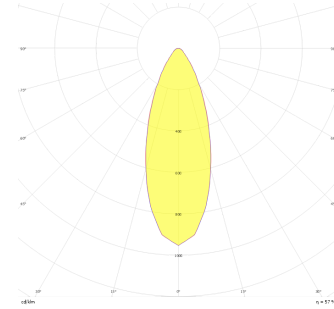

Pure L

PUR 013 011 033T 8040 10 30 SD 40 00

Sıva Altı Downlight & Spot Armatür

Armatür Grubu	Downlight & Spot
Montaj Tipi	Sıva Altı
Armatür Rengi	RAL 9005 - RAL 9010 - RAL 9006
Gövde	Alüminyum Enjeksiyon
Optik	15° 30° 40° Reflektör
Işık Kaynağı	LED
Elektriksel Koruma Sınıfı	CLASS II
IP	44
IK	02
Çalışma Sıcaklığı	-20°C / +40°C
Işık Akısı	4500
Tüketim Gücü	33
Armatür Verimliliği	90 lm/W
Renkset Geri Verim (CRI)	>80
Işık Renk Sıcaklığı (CCT)	2700K/3000K/4000K/6500K
Renk Toleransı	< 3 SDCM
Driver Tipi	On/Off
Driver Markası	Tridonic
LED Markası	Samsung
Giriş Gerilimi / Frekans	220-240 V AC 50/60 Hz
Güç Faktörü	>0.9
Surge	1kV
THD (AKIM)	>%20
LED ömrü	>70.000 saat
Opsiyon	On-Off / Dali / 1-10V / Acil Durum Kiti

Teknik Çizim

Fotometrik Eğri

Sipariş Kodu	Ürün Kodu	Güç (W)	Işık Akısı (LM)	CRI	CCT (K)	Optik	Ölçüler (mm)
	PUR 013 011 033T 8040 10 30 SD 40 00	33	4500	>80	4000	30° Reflektör	Ø155x148

www.atelaydinlatma.com