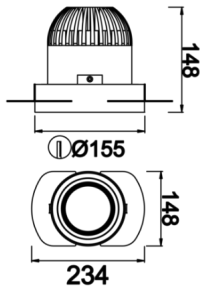

Pure L

PUR 013 011 033T 8040 10 30 SD 40 00

Sıva Altı Downlight & Spot Armatür

Armatür Grubu	Downlight & Spot
Montaj Tipi	Sıva Altı
Armatür Rengi	RAL 9005 - RAL 9010 - RAL 9006
Gövde	Alüminyum Enjeksiyon
Optik	15° 30° 40° Reflektör
Işık Kaynağı	LED
Elektriksel Koruma Sınıfı	CLASS II
IP	44
IK	02
Çalışma Sıcaklığı	-20°C / +40°C
Işık Akısı	4500
Tüketim Gücü	33
Armatür Verimliliği	90 lm/W
Renkset Geri Verim (CRI)	>80
Işık Renk Sıcaklığı (CCT)	2700K/3000K/4000K/6500K
Renk Toleransı	< 3 SDCM
Driver Tipi	On/Off
Driver Markası	Tridonic
LED Markası	Samsung
Giriş Gerilimi / Frekans	220-240 V AC 50/60 Hz
Güç Faktörü	>0.9
Surge	1kV
THD (AKIM)	>%20
LED ömrü	>70.000 saat
Opsiyon	On-Off / Dali / 1-10V / Acil Durum Kiti

Teknik Çizim

Fotometrik Eğri

Sipariş Kodu	Ürün Kodu	Güç (W)	Işık Akısı (LM)	CRI	CCT (K)	Optik	Ölçüler (mm)
	PUR 013 011 033T 8040 10 30 SD 40 00	33	4500	>80	4000	30° Reflektör	Ø155x148

www.atelaydinlatma.com