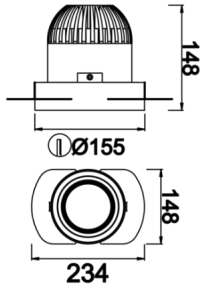

Pure L

PUR 013 011 033T 8040 10 15 SD 40 00

Sıva Altı Downlight & Spot Armatür

Armatür Grubu	Downlight & Spot
Montaj Tipi	Sıva Altı
Armatür Rengi	RAL 9005 - RAL 9010 - RAL 9006
Gövde	Alüminyum Enjeksiyon
Optik	15° 30° 40° Reflektör
Işık Kaynağı	LED
Elektriksel Koruma Sınıfı	CLASS II
IP	44
IK	02
Çalışma Sıcaklığı	-20°C / +40°C
Işık Akısı	4500
Tüketim Gücü	33
Armatür Verimliliği	90 lm/W
Renkset Geri Verim (CRI)	>80
Işık Renk Sıcaklığı (CCT)	2700K/3000K/4000K/6500K
Renk Toleransı	< 3 SDCM
Driver Tipi	On/Off
Driver Markası	Tridonic
LED Markası	Samsung
Giriş Gerilimi / Frekans	220-240 V AC 50/60 Hz
Güç Faktörü	>0.9
Surge	1kV
THD (AKIM)	>%20
LED ömrü	>70.000 saat
Opsiyon	On-Off / Dali / 1-10V / Acil Durum Kiti

Teknik Çizim

Fotometrik Eğri

Sipariş Kodu	Ürün Kodu	Güç (W)	Işık Akısı (LM)	CRI	CCT (K)	Optik	Ölçüler (mm)
	PUR 013 011 033T 8040 10 15 SD 40 00	33	4500	>80	4000	15° Reflektör	Ø155x148

www.atelaydinlatma.com