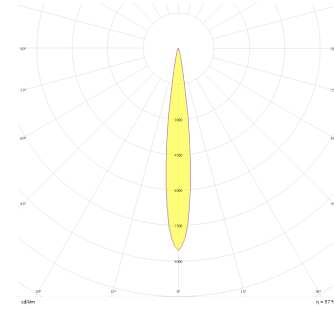

Pure L

PUR 013 011 033T 8040 10 15 SD 40 00

Sıva Altı Downlight & Spot Armatür

Armatür Grubu	Downlight & Spot
Montaj Tipi	Sıva Altı
Armatür Rengi	RAL 9005 - RAL 9010 - RAL 9006
Gövde	Alüminyum Enjeksiyon
Optik	15° 30° 40° Reflektör
Işık Kaynağı	LED
Elektriksel Koruma Sınıfı	CLASS II
IP	44
IK	02
Çalışma Sıcaklığı	-20°C / +40°C
Işık Akısı	4500
Tüketim Gücü	33
Armatür Verimliliği	90 lm/W
Renkset Geri Verim (CRI)	>80
Işık Renk Sıcaklığı (CCT)	2700K/3000K/4000K/6500K
Renk Toleransı	< 3 SDCM
Driver Tipi	On/Off
Driver Markası	Tridonic
LED Markası	Samsung
Giriş Gerilimi / Frekans	220-240 V AC 50/60 Hz
Güç Faktörü	>0.9
Surge	1kV
THD (AKIM)	>%20
LED ömrü	>70.000 saat
Opsiyon	On-Off / Dali / 1-10V / Acil Durum Kiti

Teknik Çizim

Fotometrik Eğri

Sipariş Kodu	Ürün Kodu	Güç (W)	Işık Akısı (LM)	CRI	CCT (K)	Optik	Ölçüler (mm)
	PUR 013 011 033T 8040 10 15 SD 40 00	33	4500	>80	4000	15° Reflektör	Ø155x148

www.atelaydinlatma.com