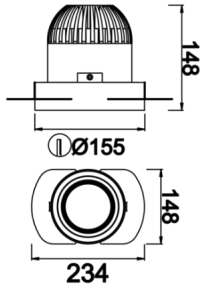

Pure L

PUR 013 011 026T 8040 10 15 SD 40 00

Sıva Altı Downlight & Spot Armatür

Armatür Grubu	Downlight & Spot
Montaj Tipi	Sıva Altı
Armatür Rengi	RAL 9005 - RAL 9010 - RAL 9006
Gövde	Alüminyum Enjeksiyon
Optik	15° 30° 40° Reflektör
Işık Kaynağı	LED
Elektriksel Koruma Sınıfı	CLASS II
IP	44
IK	02
Çalışma Sıcaklığı	-20°C / +40°C
Işık Akısı	3380
Tüketim Gücü	26
Armatür Verimliliği	90 lm/W
Renkssel Geri Verim (CRI)	>80
Işık Renk Sıcaklığı (CCT)	2700K/3000K/4000K/6500K
Renk Toleransı	< 3 SDCM
Driver Tipi	On/Off
Driver Markası	Tridonic
LED Markası	Samsung
Giriş Gerilimi / Frekans	220-240 V AC 50/60 Hz
Güç Faktörü	>0.9
Surge	1kV
THD (AKIM)	>%20
LED ömrü	>70.000 saat
Opsiyon	On-Off / Dali / 1-10V / Acil Durum Kiti

Teknik Çizim

Fotometrik Eğri

Sipariş Kodu	Ürün Kodu	Güç (W)	Işık Akısı (LM)	CRI	CCT (K)	Optik	Ölçüler (mm)
	PUR 013 011 026T 8040 10 15 SD 40 00	26	3380	>80	4000	15° Reflektör	Ø155x148

www.atelaydinlatma.com