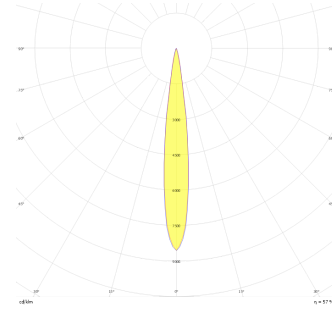

Pure L

PUR 013 011 026T 8040 10 15 SD 40 00

Sıva Altı Downlight & Spot Armatür

Armatür Grubu	Downlight & Spot
Montaj Tipi	Sıva Altı
Armatür Rengi	RAL 9005 - RAL 9010 - RAL 9006
Gövde	Alüminyum Enjeksiyon
Optik	15° 30° 40° Reflektör
Işık Kaynağı	LED
Elektriksel Koruma Sınıfı	CLASS II
IP	44
IK	02
Çalışma Sıcaklığı	-20°C / +40°C
Işık Akısı	3380
Tüketim Gücü	26
Armatür Verimliliği	90 lm/W
Renkssel Geri Verim (CRI)	>80
Işık Renk Sıcaklığı (CCT)	2700K/3000K/4000K/6500K
Renk Toleransı	< 3 SDCM
Driver Tipi	On/Off
Driver Markası	Tridonic
LED Markası	Samsung
Giriş Gerilimi / Frekans	220-240 V AC 50/60 Hz
Güç Faktörü	>0.9
Surge	1kV
THD (AKIM)	>%20
LED ömrü	>70.000 saat
Opsiyon	On-Off / Dali / 1-10V / Acil Durum Kiti

Teknik Çizim

Fotometrik Eğri

Sipariş Kodu	Ürün Kodu	Güç (W)	Işık Akısı (LM)	CRI	CCT (K)	Optik	Ölçüler (mm)
	PUR 013 011 026T 8040 10 15 SD 40 00	26	3380	>80	4000	15° Reflektör	Ø155x148

www.atelaydinlatma.com