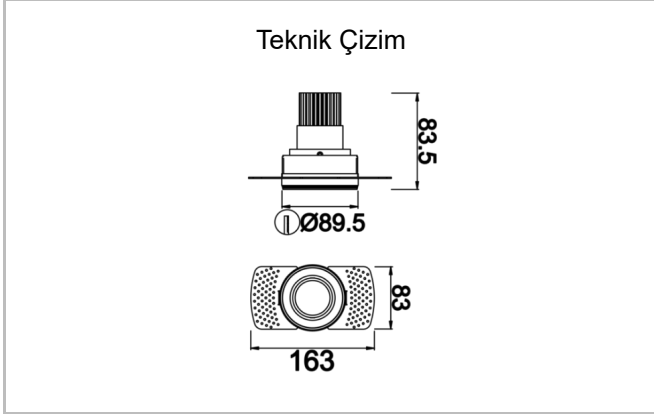

Pure M

PUR 009 008 013T 8040 10 40 SD 40 00

Sıva Altı Downlight & Spot Armatür

Armatür Grubu	Downlight & Spot
Montaj Tipi	Sıva Altı
Armatür Rengi	RAL 9005 - RAL 9010
Gövde	Alüminyum Enjeksiyon
Optik	15° 30° 40° Reflektör & Şeffaf Difüzör
Işık Kaynağı	LED
Elektriksel Koruma Sınıfı	CLASS II
IP	40
Çalışma Sıcaklığı	-20°C / +40°C
Işık Akısı	1170
Tüketim Gücü	13
Armatür Verimliliği	90 lm/W
Renksel Geri Verim (CRI)	>80
Işık Renk Sıcaklığı (CCT)	2700K/3000K/4000K/6500K
Renk Toleransı	< 3 SDCM
Driver Tipi	On/Off
Driver Markası	Tridonic
LED Markası	Samsung
Giriş Gerilimi / Frekans	220-240 V AC 50/60 Hz
Güç Faktörü	>0.9
Surge	1kV
THD (AKIM)	>%20
LED ömrü	>70.000 saat
Opsiyon	On-Off / Dali / 1-10V / Acil Durum Kitli

Sipariş Kodu	Ürün Kodu	Güç (W)	Işık Akısı (LM)	CRI	CCT (K)	Optik	Ölçüler (mm)
13001501	PUR 009 008 013T 8040 10 40 SD 40 00	13	1170	>80	4000	40° Reflektör	Ø89,5x83,5

www.atelaydinlatma.com