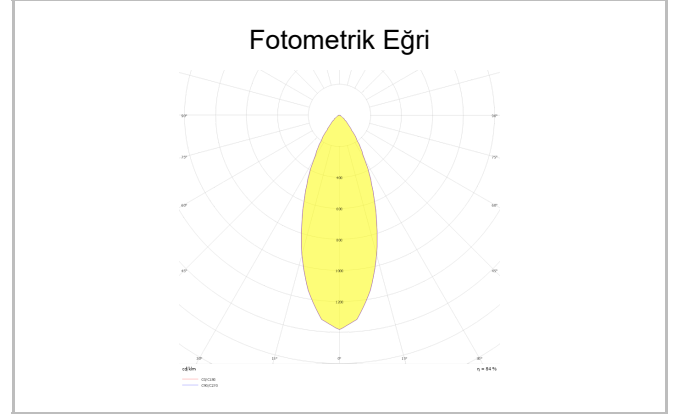

Pure M

PUR 009 008 013T 8040 10 40 SD 40 00

Sıva Altı Downlight & Spot Armatür

Armatür Grubu	Downlight & Spot
Montaj Tipi	Sıva Altı
Armatür Rengi	RAL 9005 - RAL 9010
Gövde	Alüminyum Enjeksiyon
Optik	15° 30° 40° Reflektör & Şeffaf Difüzör
Işık Kaynağı	LED
Elektriksel Koruma Sınıfı	CLASS II
IP	40
Çalışma Sıcaklığı	-20°C / +40°C
Işık Akısı	1170
Tüketim Gücü	13
Armatür Verimliliği	90 lm/W
Renksel Geri Verim (CRI)	>80
Işık Renk Sıcaklığı (CCT)	2700K/3000K/4000K/6500K
Renk Toleransı	< 3 SDCM
Driver Tipi	On/Off
Driver Markası	Tridonic
LED Markası	Samsung
Giriş Gerilimi / Frekans	220-240 V AC 50/60 Hz
Güç Faktörü	>0.9
Surge	1kV
THD (AKIM)	>%20
LED ömrü	>70.000 saat
Opsiyon	On-Off / Dali / 1-10V / Acil Durum Kitli

Sipariş Kodu	Ürün Kodu	Güç (W)	Işık Akısı (LM)	CRI	CCT (K)	Optik	Ölçüler (mm)
13001501	PUR 009 008 013T 8040 10 40 SD 40 00	13	1170	>80	4000	40° Reflektör	Ø89,5x83,5

www.atelaydinlatma.com