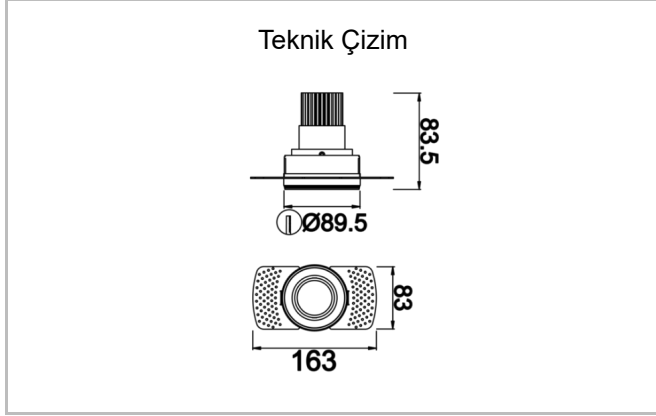

Pure M

PUR 009 008 013T 8040 10 40 SD 40 00

Sıva Altı Downlight & Spot Armatür

Armatür Grubu	Downlight & Spot
Montaj Tipi	Sıva Altı
Armatür Rengi	RAL 9005 - RAL 9010
Gövde	Alüminyum Enjeksiyon
Optik	15° 30° 40° Reflektör & Şeffaf Difüzör
Işık Kaynağı	LED
Elektriksel Koruma Sınıfı	CLASS II
IP	40
Çalışma Sıcaklığı	-20°C / +40°C
Işık Akısı	1170
Tüketim Gücü	13
Armatür Verimliliği	90 lm/W
Renksel Geri Verim (CRI)	>80
Işık Renk Sıcaklığı (CCT)	2700K/3000K/4000K/6500K
Renk Toleransı	< 3 SDCM
Driver Tipi	On/Off
Driver Markası	Tridonic
LED Markası	Samsung
Giriş Gerilimi / Frekans	220-240 V AC 50/60 Hz
Güç Faktörü	>0.9
Surge	1kV
THD (AKIM)	>%20
LED ömrü	>70.000 saat
Opsiyon	On-Off / Dali / 1-10V / Acil Durum Kitli

Sipariş Kodu	Ürün Kodu	Güç (W)	Işık Akısı (LM)	CRI	CCT (K)	Optik	Ölçüler (mm)
13001501	PUR 009 008 013T 8040 10 40 SD 40 00	13	1170	>80	4000	40° Reflektör	Ø89,5x83,5

www.atelaydinlatma.com