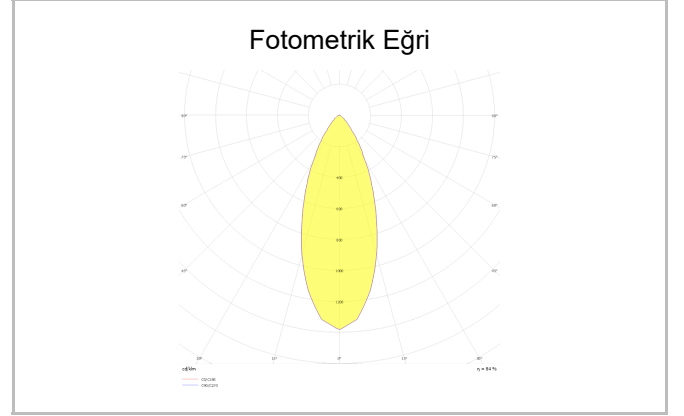

Pure M

PUR 009 008 013T 8040 10 40 SD 40 00

Sıva Altı Downlight & Spot Armatür

Armatür Grubu	Downlight & Spot
Montaj Tipi	Sıva Altı
Armatür Rengi	RAL 9005 - RAL 9010
Gövde	Alüminyum Enjeksiyon
Optik	15° 30° 40° Reflektör & Şeffaf Difüzör
Işık Kaynağı	LED
Elektriksel Koruma Sınıfı	CLASS II
IP	40
Çalışma Sıcaklığı	-20°C / +40°C
Işık Akısı	1170
Tüketim Gücü	13
Armatür Verimliliği	90 lm/W
Renksel Geri Verim (CRI)	>80
Işık Renk Sıcaklığı (CCT)	2700K/3000K/4000K/6500K
Renk Toleransı	< 3 SDCM
Driver Tipi	On/Off
Driver Markası	Tridonic
LED Markası	Samsung
Giriş Gerilimi / Frekans	220-240 V AC 50/60 Hz
Güç Faktörü	>0.9
Surge	1kV
THD (AKIM)	>%20
LED ömrü	>70.000 saat
Opsiyon	On-Off / Dali / 1-10V / Acil Durum Kitli

Sipariş Kodu	Ürün Kodu	Güç (W)	Işık Akısı (LM)	CRI	CCT (K)	Optik	Ölçüler (mm)
13001501	PUR 009 008 013T 8040 10 40 SD 40 00	13	1170	>80	4000	40° Reflektör	Ø89,5x83,5

www.atelaydinlatma.com