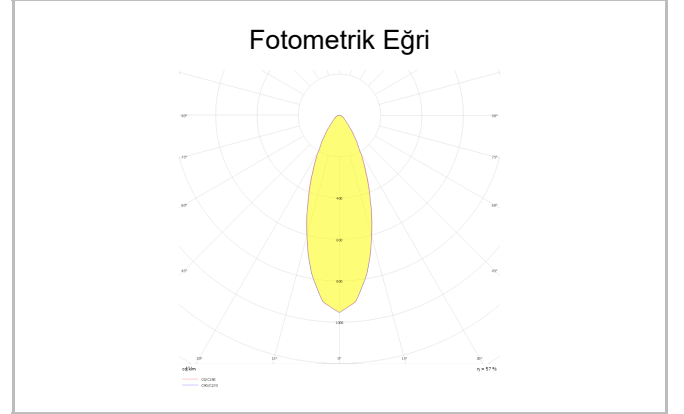

Pure M

PUR 009 008 013T 8040 10 30 SD 40 00

Sıva Altı Downlight & Spot Armatür

Armatür Grubu	Downlight & Spot
Montaj Tipi	Sıva Altı
Armatür Rengi	RAL 9005 - RAL 9010
Gövde	Alüminyum Enjeksiyon
Optik	15° 30° 40° Reflektör & Şeffaf Difüzör
Işık Kaynağı	LED
Elektriksel Koruma Sınıfı	CLASS II
IP	40
Çalışma Sıcaklığı	-20°C / +40°C
Işık Akısı	1170
Tüketim Gücü	13
Armatür Verimliliği	90 lm/W
Renksel Geri Verim (CRI)	>80
Işık Renk Sıcaklığı (CCT)	2700K/3000K/4000K/6500K
Renk Toleransı	< 3 SDCM
Driver Tipi	On/Off
Driver Markası	Tridonic
LED Markası	Samsung
Giriş Gerilimi / Frekans	220-240 V AC 50/60 Hz
Güç Faktörü	>0.9
Surge	1kV
THD (AKIM)	>%20
LED ömrü	>70.000 saat
Opsiyon	On-Off / Dali / 1-10V / Acil Durum Kitli

Sipariş Kodu	Ürün Kodu	Güç (W)	Işık Akısı (LM)	CRI	CCT (K)	Optik	Ölçüler (mm)
13000325□	PUR 009 008 013T 8040 10 30 SD 40 00	13	1170	>80	4000	30° Reflektör	Ø89,5x83,5

www.atelaydinlatma.com