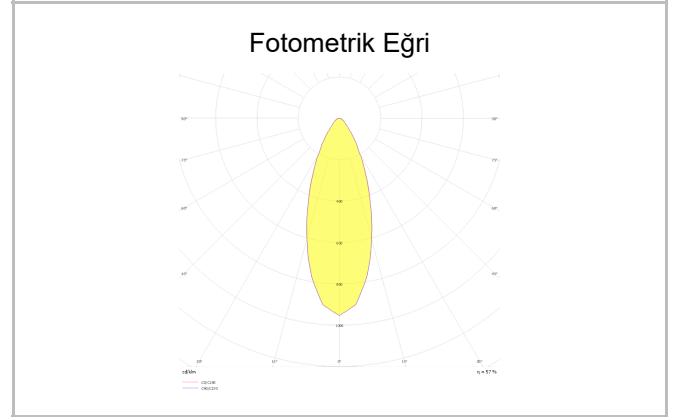

Pure M

PUR 009 008 013T 8040 10 30 SD 40 00

Sıva Altı Downlight & Spot Armatür

Armatür Grubu	Downlight & Spot
Montaj Tipi	Sıva Altı
Armatür Rengi	RAL 9005 - RAL 9010
Gövde	Alüminyum Enjeksiyon
Optik	15° 30° 40° Reflektör & Şeffaf Difüzör
Işık Kaynağı	LED
Elektriksel Koruma Sınıfı	CLASS II
IP	40
Çalışma Sıcaklığı	-20°C / +40°C
Işık Akısı	1170
Tüketim Gücü	13
Armatür Verimliliği	90 lm/W
Renk Geri Verim (CRI)	>80
Işık Renk Sıcaklığı (CCT)	2700K/3000K/4000K/6500K
Renk Toleransı	< 3 SDCM
Driver Tipi	On/Off
Driver Markası	Tridonic
LED Markası	Samsung
Giriş Gerilimi / Frekans	220-240 V AC 50/60 Hz
Güç Faktörü	>0.9
Surge	1kV
THD (AKIM)	>%20
LED ömrü	>70.000 saat
Opsiyon	On-Off / Dali / 1-10V / Acil Durum Kitli

Sipariş Kodu	Ürün Kodu	Güç (W)	Işık Akısı (LM)	CRI	CCT (K)	Optik	Ölçüler (mm)
13000325	PUR 009 008 013T 8040 10 30 SD 40 00	13	1170	>80	4000	30° Reflektör	Ø89,5x83,5

www.atelaydinlatma.com