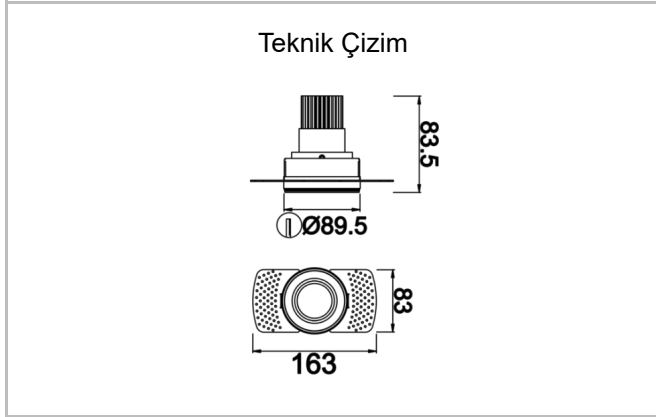

Pure M

PUR 009 008 013T 8040 10 30 SD 40 00

Sıva Altı Downlight & Spot Armatür

Armatür Grubu	Downlight & Spot
Montaj Tipi	Sıva Altı
Armatür Rengi	RAL 9005 - RAL 9010
Gövde	Alüminyum Enjeksiyon
Optik	15° 30° 40° Reflektör & Şeffaf Difüzör
Işık Kaynağı	LED
Elektriksel Koruma Sınıfı	CLASS II
IP	40
Çalışma Sıcaklığı	-20°C / +40°C
Işık Akısı	1170
Tüketim Gücü	13
Armatür Verimliliği	90 lm/W
Renk Geri Verim (CRI)	>80
Işık Renk Sıcaklığı (CCT)	2700K/3000K/4000K/6500K
Renk Toleransı	< 3 SDCM
Driver Tipi	On/Off
Driver Markası	Tridonic
LED Markası	Samsung
Giriş Gerilimi / Frekans	220-240 V AC 50/60 Hz
Güç Faktörü	>0.9
Surge	1kV
THD (AKIM)	>%20
LED ömrü	>70.000 saat
Opsiyon	On-Off / Dali / 1-10V / Acil Durum Kitli

Sipariş Kodu	Ürün Kodu	Güç (W)	Işık Akısı (LM)	CRI	CCT (K)	Optik	Ölçüler (mm)
13000325	PUR 009 008 013T 8040 10 30 SD 40 00	13	1170	>80	4000	30° Reflektör	Ø89,5x83,5

www.atelaydinlatma.com