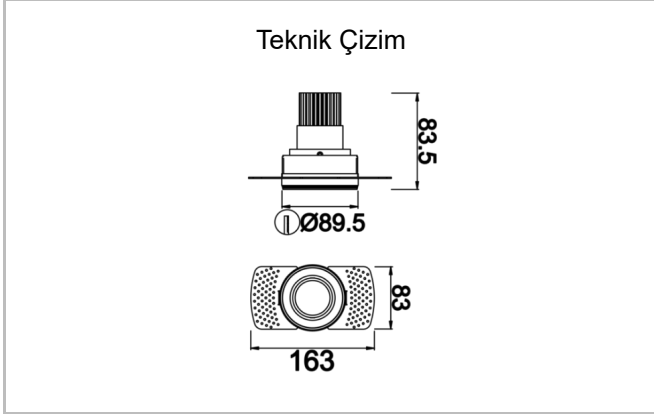

Pure M

PUR 009 008 013T 8040 10 30 SD 40 00

Sıva Altı Downlight & Spot Armatür

Armatür Grubu	Downlight & Spot
Montaj Tipi	Sıva Altı
Armatür Rengi	RAL 9005 - RAL 9010
Gövde	Alüminyum Enjeksiyon
Optik	15° 30° 40° Reflektör & Şeffaf Difüzör
Işık Kaynağı	LED
Elektriksel Koruma Sınıfı	CLASS II
IP	40
Çalışma Sıcaklığı	-20°C / +40°C
Işık Akısı	1170
Tüketim Gücü	13
Armatür Verimliliği	90 lm/W
Renksel Geri Verim (CRI)	>80
Işık Renk Sıcaklığı (CCT)	2700K/3000K/4000K/6500K
Renk Toleransı	< 3 SDCM
Driver Tipi	On/Off
Driver Markası	Tridonic
LED Markası	Samsung
Giriş Gerilimi / Frekans	220-240 V AC 50/60 Hz
Güç Faktörü	>0.9
Surge	1kV
THD (AKIM)	>%20
LED ömrü	>70.000 saat
Opsiyon	On-Off / Dali / 1-10V / Acil Durum Kitli

Sipariş Kodu	Ürün Kodu	Güç (W)	Işık Akısı (LM)	CRI	CCT (K)	Optik	Ölçüler (mm)
13000325□	PUR 009 008 013T 8040 10 30 SD 40 00	13	1170	>80	4000	30° Reflektör	Ø89,5x83,5

www.atelaydinlatma.com