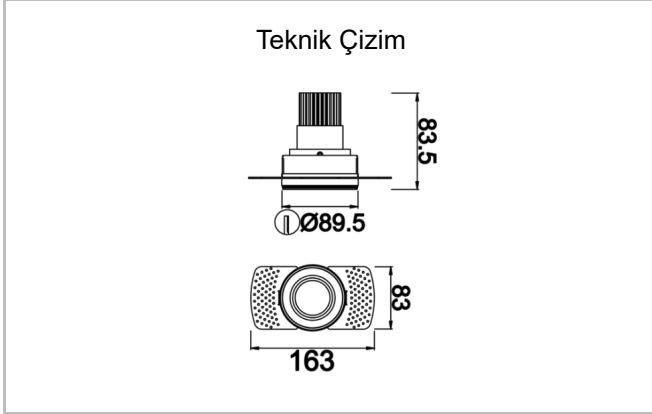

Pure M

PUR 009 008 013T 8040 10 15 SD 40 00

Sıva Altı Downlight & Spot Armatür

Armatür Grubu	Downlight & Spot
Montaj Tipi	Sıva Altı
Armatür Rengi	RAL 9005 - RAL 9010
Gövde	Alüminyum Enjeksiyon
Optik	15° 30° 40° Reflektör & Şeffaf Difüzör
Işık Kaynağı	LED
Elektriksel Koruma Sınıfı	CLASS II
IP	40
Çalışma Sıcaklığı	-20°C / +40°C
Işık Akısı	1170
Tüketim Gücü	13
Armatür Verimliliği	90 lm/W
Renksel Geri Verim (CRI)	>80
Işık Renk Sıcaklığı (CCT)	2700K/3000K/4000K/6500K
Renk Toleransı	< 3 SDCM
Driver Tipi	On/Off
Driver Markası	Tridonic
LED Markası	Samsung
Giriş Gerilimi / Frekans	220-240 V AC 50/60 Hz
Güç Faktörü	>0.9
Surge	1kV
THD (AKIM)	>%20
LED ömrü	>70.000 saat
Opsiyon	On-Off / Dali / 1-10V / Acil Durum Kitli

Sipariş Kodu	Ürün Kodu	Güç (W)	Işık Akısı (LM)	CRI	CCT (K)	Optik	Ölçüler (mm)
13000307	PUR 009 008 013T 8040 10 15 SD 40 00	13	1170	>80	4000	15° Reflektör	Ø89,5x83,5

www.atelaydinlatma.com