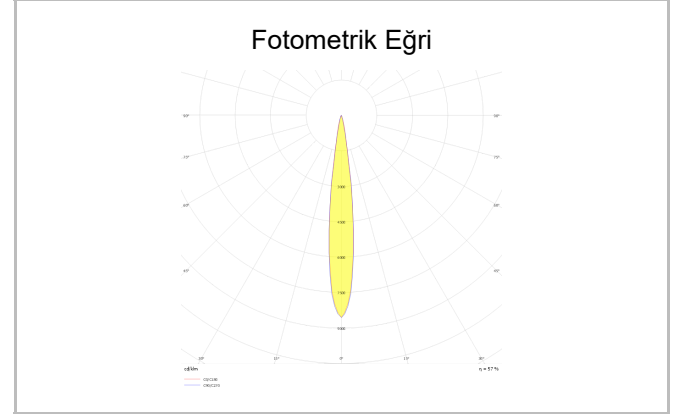

Pure M

PUR 009 008 013T 8040 10 15 SD 40 00

Sıva Altı Downlight & Spot Armatür

Armatür Grubu	Downlight & Spot
Montaj Tipi	Sıva Altı
Armatür Rengi	RAL 9005 - RAL 9010
Gövde	Alüminyum Enjeksiyon
Optik	15° 30° 40° Reflektör & Şeffaf Difüzör
Işık Kaynağı	LED
Elektriksel Koruma Sınıfı	CLASS II
IP	40
Çalışma Sıcaklığı	-20°C / +40°C
Işık Akısı	1170
Tüketim Gücü	13
Armatür Verimliliği	90 lm/W
Renksel Geri Verim (CRI)	>80
Işık Renk Sıcaklığı (CCT)	2700K/3000K/4000K/6500K
Renk Toleransı	< 3 SDCM
Driver Tipi	On/Off
Driver Markası	Tridonic
LED Markası	Samsung
Giriş Gerilimi / Frekans	220-240 V AC 50/60 Hz
Güç Faktörü	>0.9
Surge	1kV
THD (AKIM)	>%20
LED ömrü	>70.000 saat
Opsiyon	On-Off / Dali / 1-10V / Acil Durum Kitli

Sipariş Kodu	Ürün Kodu	Güç (W)	Işık Akısı (LM)	CRI	CCT (K)	Optik	Ölçüler (mm)
13000307	PUR 009 008 013T 8040 10 15 SD 40 00	13	1170	>80	4000	15° Reflektör	Ø89,5x83,5

www.atelaydinlatma.com