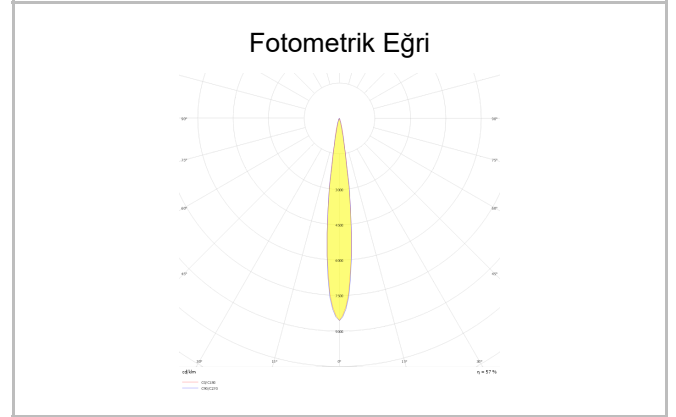

Pure M

PUR 009 008 013T 8040 10 15 SD 40 00

Sıva Altı Downlight & Spot Armatür

Armatür Grubu	Downlight & Spot
Montaj Tipi	Sıva Altı
Armatür Rengi	RAL 9005 - RAL 9010
Gövde	Alüminyum Enjeksiyon
Optik	15° 30° 40° Reflektör & Şeffaf Difüzör
Işık Kaynağı	LED
Elektriksel Koruma Sınıfı	CLASS II
IP	40
Çalışma Sıcaklığı	-20°C / +40°C
Işık Akısı	1170
Tüketim Gücü	13
Armatür Verimliliği	90 lm/W
Renksel Geri Verim (CRI)	>80
Işık Renk Sıcaklığı (CCT)	2700K/3000K/4000K/6500K
Renk Toleransı	< 3 SDCM
Driver Tipi	On/Off
Driver Markası	Tridonic
LED Markası	Samsung
Giriş Gerilimi / Frekans	220-240 V AC 50/60 Hz
Güç Faktörü	>0.9
Surge	1kV
THD (AKIM)	>%20
LED ömrü	>70.000 saat
Opsiyon	On-Off / Dali / 1-10V / Acil Durum Kitli

Sipariş Kodu	Ürün Kodu	Güç (W)	Işık Akısı (LM)	CRI	CCT (K)	Optik	Ölçüler (mm)
13000307	PUR 009 008 013T 8040 10 15 SD 40 00	13	1170	>80	4000	15° Reflektör	Ø89,5x83,5

www.atelaydinlatma.com