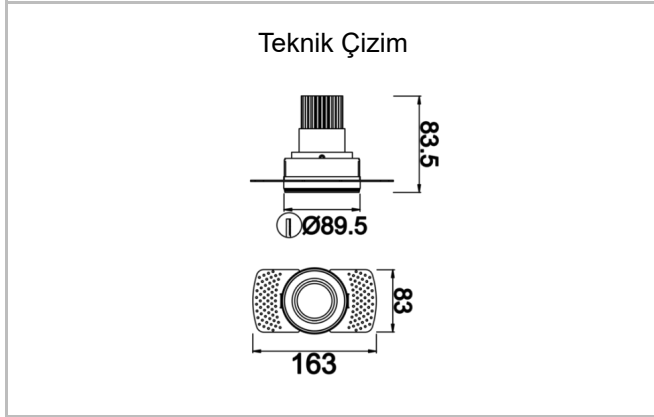

Pure M

PUR 009 008 013T 8040 10 15 SD 40 00

Sıva Altı Downlight & Spot Armatür

Armatür Grubu	Downlight & Spot
Montaj Tipi	Sıva Altı
Armatür Rengi	RAL 9005 - RAL 9010
Gövde	Alüminyum Enjeksiyon
Optik	15° 30° 40° Reflektör & Şeffaf Difüzör
Işık Kaynağı	LED
Elektriksel Koruma Sınıfı	CLASS II
IP	40
Çalışma Sıcaklığı	-20°C / +40°C
Işık Akısı	1170
Tüketim Gücü	13
Armatür Verimliliği	90 lm/W
Renksel Geri Verim (CRI)	>80
Işık Renk Sıcaklığı (CCT)	2700K/3000K/4000K/6500K
Renk Toleransı	< 3 SDCM
Driver Tipi	On/Off
Driver Markası	Tridonic
LED Markası	Samsung
Giriş Gerilimi / Frekans	220-240 V AC 50/60 Hz
Güç Faktörü	>0.9
Surge	1kV
THD (AKIM)	>%20
LED ömrü	>70.000 saat
Opsiyon	On-Off / Dali / 1-10V / Acil Durum Kitli

Sipariş Kodu	Ürün Kodu	Güç (W)	Işık Akısı (LM)	CRI	CCT (K)	Optik	Ölçüler (mm)
13000307	PUR 009 008 013T 8040 10 15 SD 40 00	13	1170	>80	4000	15° Reflektör	Ø89,5x83,5

www.atelaydinlatma.com