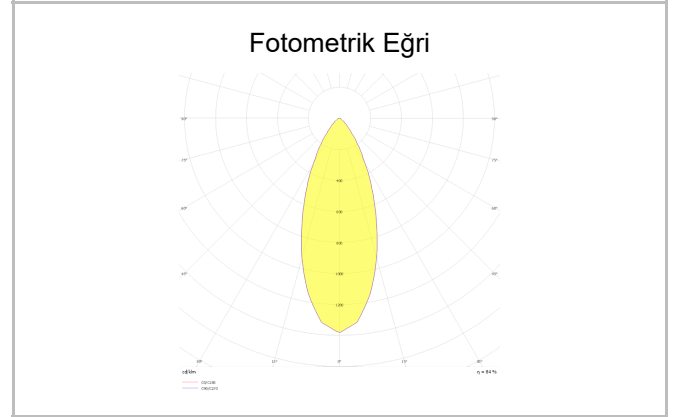

Pure M

PUR 009 008 009T 8040 10 40 SD 40 00

Sıva Altı Downlight & Spot Armatür

Armatür Grubu	Downlight & Spot
Montaj Tipi	Sıva Altı
Armatür Rengi	RAL 9005 - RAL 9010
Gövde	Alüminyum Enjeksiyon
Optik	15° 30° 40° Reflektör & Şeffaf Difüzör
Işık Kaynağı	LED
Elektriksel Koruma Sınıfı	CLASS II
IP	40
Çalışma Sıcaklığı	-20°C / +40°C
Işık Akısı	810
Tüketim Gücü	9
Armatür Verimliliği	90 lm/W
Renksel Geri Verim (CRI)	>80
Işık Renk Sıcaklığı (CCT)	2700K/3000K/4000K/6500K
Renk Toleransı	< 3 SDCM
Driver Tipi	On/Off
Driver Markası	Tridonic
LED Markası	Samsung
Giriş Gerilimi / Frekans	220-240 V AC 50/60 Hz
Güç Faktörü	>0.9
Surge	1kV
THD (AKIM)	>%20
LED ömrü	>70.000 saat
Opsiyon	On-Off / Dali / 1-10V / Acil Durum Kitli

Sipariş Kodu	Ürün Kodu	Güç (W)	Işık Akısı (LM)	CRI	CCT (K)	Optik	Ölçüler (mm)
13000289□	PUR 009 008 009T 8040 10 40 SD 40 00	9	810	>80	4000	40° Reflektör	Ø89,5x83,5

www.atelaydinlatma.com