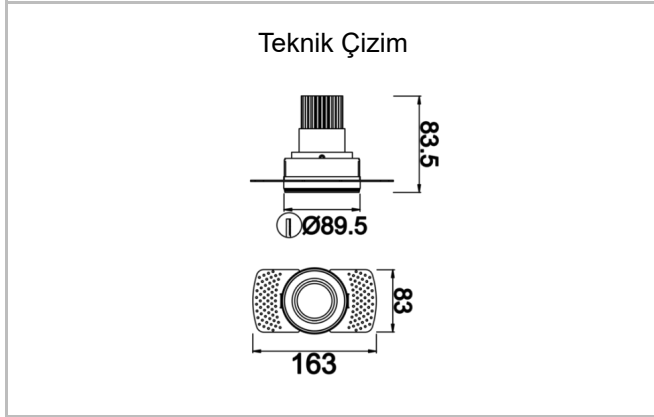

Pure M

PUR 009 008 009T 8040 10 40 SD 40 00

Sıva Altı Downlight & Spot Armatür

Armatür Grubu	Downlight & Spot
Montaj Tipi	Sıva Altı
Armatür Rengi	RAL 9005 - RAL 9010
Gövde	Alüminyum Enjeksiyon
Optik	15° 30° 40° Reflektör & Şeffaf Difüzör
Işık Kaynağı	LED
Elektriksel Koruma Sınıfı	CLASS II
IP	40
Çalışma Sıcaklığı	-20°C / +40°C
Işık Akısı	810
Tüketim Gücü	9
Armatür Verimliliği	90 lm/W
Renksel Geri Verim (CRI)	>80
Işık Renk Sıcaklığı (CCT)	2700K/3000K/4000K/6500K
Renk Toleransı	< 3 SDCM
Driver Tipi	On/Off
Driver Markası	Tridonic
LED Markası	Samsung
Giriş Gerilimi / Frekans	220-240 V AC 50/60 Hz
Güç Faktörü	>0.9
Surge	1kV
THD (AKIM)	>%20
LED ömrü	>70.000 saat
Opsiyon	On-Off / Dali / 1-10V / Acil Durum Kitli

Sipariş Kodu	Ürün Kodu	Güç (W)	Işık Akısı (LM)	CRI	CCT (K)	Optik	Ölçüler (mm)
13000289□	PUR 009 008 009T 8040 10 40 SD 40 00	9	810	>80	4000	40° Reflektör	Ø89,5x83,5

www.atelaydinlatma.com