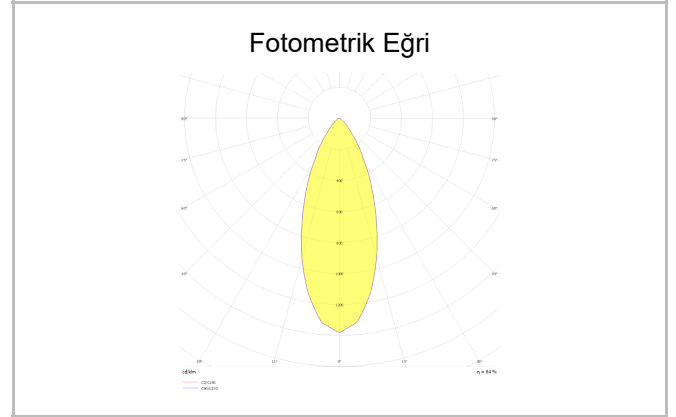

Pure M

PUR 009 008 009T 8040 10 40 SD 40 00

Sıva Altı Downlight & Spot Armatür

Armatür Grubu	Downlight & Spot
Montaj Tipi	Sıva Altı
Armatür Rengi	RAL 9005 - RAL 9010
Gövde	Alüminyum Enjeksiyon
Optik	15° 30° 40° Reflektör & Şeffaf Difüzör
Işık Kaynağı	LED
Elektriksel Koruma Sınıfı	CLASS II
IP	40
Çalışma Sıcaklığı	-20°C / +40°C
Işık Akısı	810
Tüketim Gücü	9
Armatür Verimliliği	90 lm/W
Renksel Geri Verim (CRI)	>80
Işık Renk Sıcaklığı (CCT)	2700K/3000K/4000K/6500K
Renk Toleransı	< 3 SDCM
Driver Tipi	On/Off
Driver Markası	Tridonic
LED Markası	Samsung
Giriş Gerilimi / Frekans	220-240 V AC 50/60 Hz
Güç Faktörü	>0.9
Surge	1kV
THD (AKIM)	>%20
LED ömrü	>70.000 saat
Opsiyon	On-Off / Dali / 1-10V / Acil Durum Kitli

Sipariş Kodu	Ürün Kodu	Güç (W)	Işık Akısı (LM)	CRI	CCT (K)	Optik	Ölçüler (mm)
13000289	PUR 009 008 009T 8040 10 40 SD 40 00	9	810	>80	4000	40° Reflektör	Ø89,5x83,5

www.atelaydinlatma.com