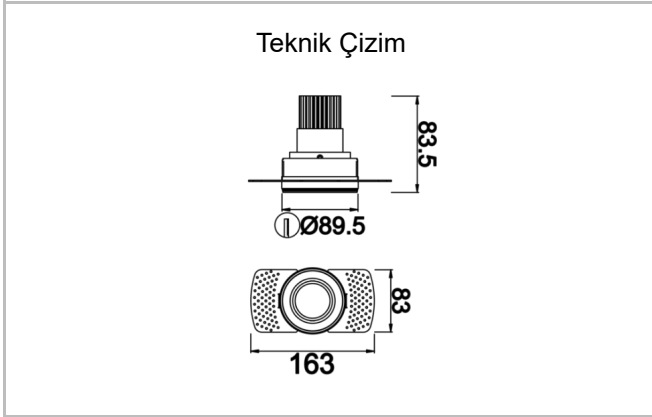

Pure M

PUR 009 008 009T 8040 10 40 SD 40 00

Sıva Altı Downlight & Spot Armatür

Armatür Grubu	Downlight & Spot
Montaj Tipi	Sıva Altı
Armatür Rengi	RAL 9005 - RAL 9010
Gövde	Alüminyum Enjeksiyon
Optik	15° 30° 40° Reflektör & Şeffaf Difüzör
Işık Kaynağı	LED
Elektriksel Koruma Sınıfı	CLASS II
IP	40
Çalışma Sıcaklığı	-20°C / +40°C
Işık Akısı	810
Tüketim Gücü	9
Armatür Verimliliği	90 lm/W
Renksel Geri Verim (CRI)	>80
Işık Renk Sıcaklığı (CCT)	2700K/3000K/4000K/6500K
Renk Toleransı	< 3 SDCM
Driver Tipi	On/Off
Driver Markası	Tridonic
LED Markası	Samsung
Giriş Gerilimi / Frekans	220-240 V AC 50/60 Hz
Güç Faktörü	>0.9
Surge	1kV
THD (AKIM)	>%20
LED ömrü	>70.000 saat
Opsiyon	On-Off / Dali / 1-10V / Acil Durum Kitli

Sipariş Kodu	Ürün Kodu	Güç (W)	Işık Akısı (LM)	CRI	CCT (K)	Optik	Ölçüler (mm)
13000289	PUR 009 008 009T 8040 10 40 SD 40 00	9	810	>80	4000	40° Reflektör	Ø89,5x83,5

www.atelaydinlatma.com