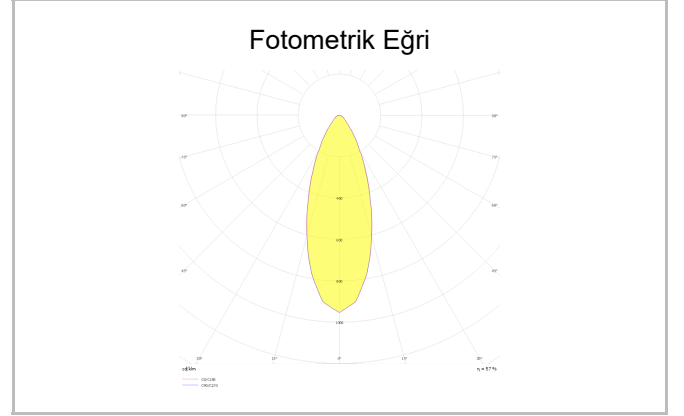

Pure M

PUR 009 008 009T 8040 10 30 SD 40 00

Sıva Altı Downlight & Spot Armatür

Armatür Grubu	Downlight & Spot
Montaj Tipi	Sıva Altı
Armatür Rengi	RAL 9005 - RAL 9010
Gövde	Alüminyum Enjeksiyon
Optik	15° 30° 40° Reflektör & Şeffaf Difüzör
Işık Kaynağı	LED
Elektriksel Koruma Sınıfı	CLASS II
IP	40
Çalışma Sıcaklığı	-20°C / +40°C
Işık Akısı	810
Tüketim Gücü	9
Armatür Verimliliği	90 lm/W
Renksel Geri Verim (CRI)	>80
Işık Renk Sıcaklığı (CCT)	2700K/3000K/4000K/6500K
Renk Toleransı	< 3 SDCM
Driver Tipi	On/Off
Driver Markası	Tridonic
LED Markası	Samsung
Giriş Gerilimi / Frekans	220-240 V AC 50/60 Hz
Güç Faktörü	>0.9
Surge	1kV
THD (AKIM)	>%20
LED ömrü	>70.000 saat
Opsiyon	On-Off / Dali / 1-10V / Acil Durum Kitli

Sipariş Kodu	Ürün Kodu	Güç (W)	Işık Akısı (LM)	CRI	CCT (K)	Optik	Ölçüler (mm)
13000271□	PUR 009 008 009T 8040 10 30 SD 40 00	9	810	>80	4000	30° Reflektör	Ø89,5x83,5

www.atelaydinlatma.com