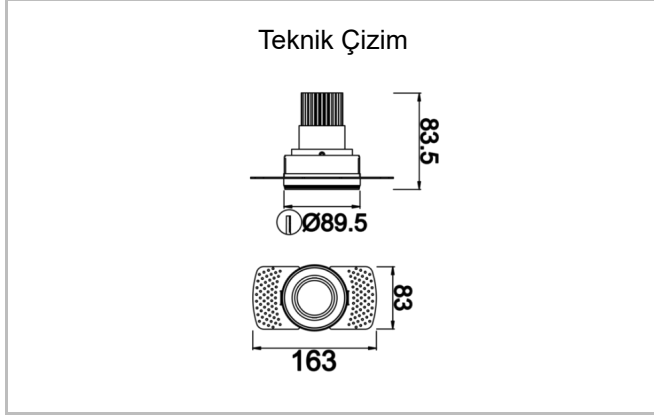

Pure M

PUR 009 008 009T 8040 10 30 SD 40 00

Sıva Altı Downlight & Spot Armatür

Armatür Grubu	Downlight & Spot
Montaj Tipi	Sıva Altı
Armatür Rengi	RAL 9005 - RAL 9010
Gövde	Alüminyum Enjeksiyon
Optik	15° 30° 40° Reflektör & Şeffaf Difüzör
Işık Kaynağı	LED
Elektriksel Koruma Sınıfı	CLASS II
IP	40
Çalışma Sıcaklığı	-20°C / +40°C
Işık Akısı	810
Tüketim Gücü	9
Armatür Verimliliği	90 lm/W
Renksel Geri Verim (CRI)	>80
Işık Renk Sıcaklığı (CCT)	2700K/3000K/4000K/6500K
Renk Toleransı	< 3 SDCM
Driver Tipi	On/Off
Driver Markası	Tridonic
LED Markası	Samsung
Giriş Gerilimi / Frekans	220-240 V AC 50/60 Hz
Güç Faktörü	>0.9
Surge	1kV
THD (AKIM)	>%20
LED ömrü	>70.000 saat
Opsiyon	On-Off / Dali / 1-10V / Acil Durum Kitli

Sipariş Kodu	Ürün Kodu	Güç (W)	Işık Akısı (LM)	CRI	CCT (K)	Optik	Ölçüler (mm)
13000271□	PUR 009 008 009T 8040 10 30 SD 40 00	9	810	>80	4000	30° Reflektör	Ø89,5x83,5

www.atelaydinlatma.com