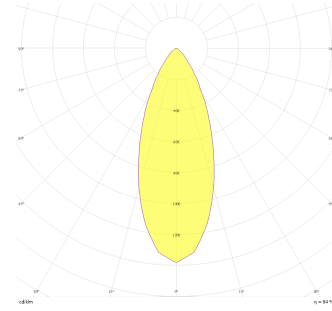

Pain

PAI 010 011 013A 8040 10 40 SD 44 00

Sıva Altı Downlight & Spot Armatür

Armatür Grubu	Downlight & Spot
Montaj Tipi	Sıva Altı
Armatür Rengi	RAL 9005 - RAL 9010
Gövde	Alüminyum Enjeksiyon
Optik	15° 30° 40° Reflektör & Şeffaf Difüzör
Işık Kaynağı	LED
Elektriksel Koruma Sınıfı	CLASS II
IP	44
IK	02
Çalışma Sıcaklığı	-20°C / +40°C
Işık Akısı	1170
Tüketim Gücü	13
Armatür Verimliliği	90 lm/W
Renkssel Geri Verim (CRI)	>80
Işık Renk Sıcaklığı (CCT)	2700K/3000K/4000K/6500K
Renk Toleransı	< 3 SDCM
Driver Tipi	On/Off
Driver Markası	Tridonic
LED Markası	Samsung
Giriş Gerilimi / Frekans	220-240 V AC 50/60 Hz
Güç Faktörü	>0.9
Surge	1kV
THD (AKIM)	>%20
LED ömrü	>100.000 saat
Opsiyon	On-Off / Dali / 1-10V / Acil Durum Kiti

Teknik Çizim

Fotometrik Eğri

Sipariş Kodu	Ürün Kodu	Güç (W)	Işık Akısı (LM)	CRI	CCT (K)	Optik	Ölçüler (mm)
13001555	PAI 010 011 013A 8040 10 40 SD 44 00	13	1170	>80	4000	40° Reflektör	Ø105

www.atelaydinlatma.com