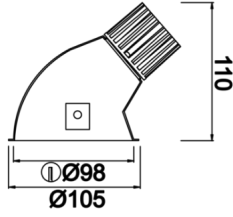

Pain

PAI 010 011 013A 8040 10 40 SD 44 00

Sıva Altı Downlight & Spot Armatür

Armatür Grubu	Downlight & Spot
Montaj Tipi	Sıva Altı
Armatür Rengi	RAL 9005 - RAL 9010
Gövde	Alüminyum Enjeksiyon
Optik	15° 30° 40° Reflektör & Şeffaf Difüzör
Işık Kaynağı	LED
Elektriksel Koruma Sınıfı	CLASS II
IP	44
IK	02
Çalışma Sıcaklığı	-20°C / +40°C
Işık Akısı	1170
Tüketim Gücü	13
Armatür Verimliliği	90 lm/W
Renkssel Geri Verim (CRI)	>80
Işık Renk Sıcaklığı (CCT)	2700K/3000K/4000K/6500K
Renk Toleransı	< 3 SDCM
Driver Tipi	On/Off
Driver Markası	Tridonic
LED Markası	Samsung
Giriş Gerilimi / Frekans	220-240 V AC 50/60 Hz
Güç Faktörü	>0.9
Surge	1kV
THD (AKIM)	>%20
LED ömrü	>100.000 saat
Opsiyon	On-Off / Dali / 1-10V / Acil Durum Kiti

Teknik Çizim

Fotometrik Eğri

Sipariş Kodu	Ürün Kodu	Güç (W)	Işık Akısı (LM)	CRI	CCT (K)	Optik	Ölçüler (mm)
13001555	PAI 010 011 013A 8040 10 40 SD 44 00	13	1170	>80	4000	40° Reflektör	Ø105

www.atelaydinlatma.com