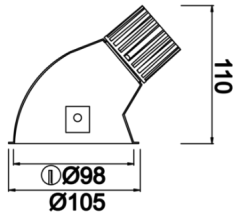

Pain

PAI 010 011 013A 8040 10 30 SD 44 00

Sıva Altı Downlight & Spot Armatür

Armatür Grubu	Downlight & Spot
Montaj Tipi	Sıva Altı
Armatür Rengi	RAL 9005 - RAL 9010
Gövde	Alüminyum Enjeksiyon
Optik	15° 30° 40° Reflektör & Şeffaf Difüzör
Işık Kaynağı	LED
Elektriksel Koruma Sınıfı	CLASS II
IP	44
IK	02
Çalışma Sıcaklığı	-20°C / +40°C
Işık Akısı	1170
Tüketim Gücü	13
Armatür Verimliliği	90 lm/W
Renkssel Geri Verim (CRI)	>80
Işık Renk Sıcaklığı (CCT)	2700K/3000K/4000K/6500K
Renk Toleransı	< 3 SDCM
Driver Tipi	On/Off
Driver Markası	Tridonic
LED Markası	Samsung
Giriş Gerilimi / Frekans	220-240 V AC 50/60 Hz
Güç Faktörü	>0.9
Surge	1kV
THD (AKIM)	>%20
LED ömrü	>100.000 saat
Opsiyon	On-Off / Dali / 1-10V / Acil Durum Kiti

Teknik Çizim

Fotometrik Eğri

Sipariş Kodu	Ürün Kodu	Güç (W)	Işık Akısı (LM)	CRI	CCT (K)	Optik	Ölçüler (mm)
13001537	PAI 010 011 013A 8040 10 30 SD 44 00	13	1170	>80	4000	30° Reflektör	Ø105

www.atelaydinlatma.com