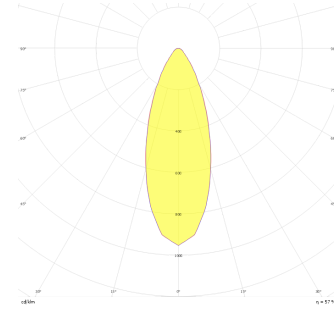

Pain

PAI 010 011 013A 8040 10 30 SD 44 00

Sıva Altı Downlight & Spot Armatür

Armatür Grubu	Downlight & Spot
Montaj Tipi	Sıva Altı
Armatür Rengi	RAL 9005 - RAL 9010
Gövde	Alüminyum Enjeksiyon
Optik	15° 30° 40° Reflektör & Şeffaf Difüzör
Işık Kaynağı	LED
Elektriksel Koruma Sınıfı	CLASS II
IP	44
IK	02
Çalışma Sıcaklığı	-20°C / +40°C
Işık Akısı	1170
Tüketim Gücü	13
Armatür Verimliliği	90 lm/W
Renkssel Geri Verim (CRI)	>80
Işık Renk Sıcaklığı (CCT)	2700K/3000K/4000K/6500K
Renk Toleransı	< 3 SDCM
Driver Tipi	On/Off
Driver Markası	Tridonic
LED Markası	Samsung
Giriş Gerilimi / Frekans	220-240 V AC 50/60 Hz
Güç Faktörü	>0.9
Surge	1kV
THD (AKIM)	>%20
LED ömrü	>100.000 saat
Opsiyon	On-Off / Dali / 1-10V / Acil Durum Kiti

Teknik Çizim

Fotometrik Eğri

Sipariş Kodu	Ürün Kodu	Güç (W)	Işık Akısı (LM)	CRI	CCT (K)	Optik	Ölçüler (mm)
13001537	PAI 010 011 013A 8040 10 30 SD 44 00	13	1170	>80	4000	30° Reflektör	Ø105

www.atelaydinlatma.com