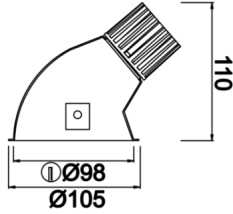

Pain

PAI 010 011 013A 8040 10 30 SD 44 00

Sıva Altı Downlight & Spot Armatür

Armatür Grubu	Downlight & Spot
Montaj Tipi	Sıva Altı
Armatür Rengi	RAL 9005 - RAL 9010
Gövde	Alüminyum Enjeksiyon
Optik	15° 30° 40° Reflektör & Şeffaf Difüzör
Işık Kaynağı	LED
Elektriksel Koruma Sınıfı	CLASS II
IP	44
IK	02
Çalışma Sıcaklığı	-20°C / +40°C
Işık Akısı	1170
Tüketim Gücü	13
Armatür Verimliliği	90 lm/W
Renkssel Geri Verim (CRI)	>80
Işık Renk Sıcaklığı (CCT)	2700K/3000K/4000K/6500K
Renk Toleransı	< 3 SDCM
Driver Tipi	On/Off
Driver Markası	Tridonic
LED Markası	Samsung
Giriş Gerilimi / Frekans	220-240 V AC 50/60 Hz
Güç Faktörü	>0.9
Surge	1kV
THD (AKIM)	>%20
LED ömrü	>100.000 saat
Opsiyon	On-Off / Dali / 1-10V / Acil Durum Kiti

Teknik Çizim

Fotometrik Eğri

Sipariş Kodu	Ürün Kodu	Güç (W)	Işık Akısı (LM)	CRI	CCT (K)	Optik	Ölçüler (mm)
13001537	PAI 010 011 013A 8040 10 30 SD 44 00	13	1170	>80	4000	30° Reflektör	Ø105

www.atelaydinlatma.com