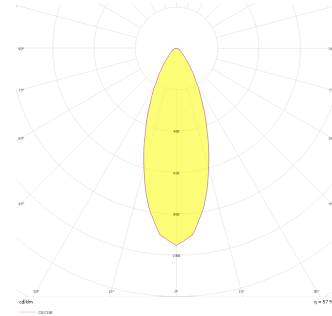

Pain

PAI 010 011 013A 8040 10 30 SD 44 00

Sıva Altı Downlight & Spot Armatür

Armatür Grubu	Downlight & Spot
Montaj Tipi	Sıva Altı
Armatür Rengi	RAL 9005 - RAL 9010
Gövde	Alüminyum Enjeksiyon
Optik	15° 30° 40° Reflektör & Şeffaf Difüzör
Işık Kaynağı	LED
Elektriksel Koruma Sınıfı	CLASS II
IP	44
IK	02
Çalışma Sıcaklığı	-20°C / +40°C
Işık Akısı	1170
Tüketim Gücü	13
Armatür Verimliliği	90 lm/W
Renkssel Geri Verim (CRI)	>80
Işık Renk Sıcaklığı (CCT)	2700K/3000K/4000K/6500K
Renk Toleransı	< 3 SDCM
Driver Tipi	On/Off
Driver Markası	Tridonic
LED Markası	Samsung
Giriş Gerilimi / Frekans	220-240 V AC 50/60 Hz
Güç Faktörü	>0.9
Surge	1kV
THD (AKIM)	>%20
LED ömrü	>100.000 saat
Opsiyon	On-Off / Dali / 1-10V / Acil Durum Kiti

Teknik Çizim

Fotometrik Eğri

Sipariş Kodu	Ürün Kodu	Güç (W)	Işık Akısı (LM)	CRI	CCT (K)	Optik	Ölçüler (mm)
13001537	PAI 010 011 013A 8040 10 30 SD 44 00	13	1170	>80	4000	30° Reflektör	Ø105

www.atelaydinlatma.com