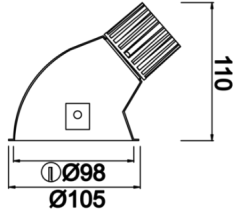

Pain

PAI 010 011 013A 8040 10 15 SD 44 00

Sıva Altı Downlight & Spot Armatür

Armatür Grubu	Downlight & Spot
Montaj Tipi	Sıva Altı
Armatür Rengi	RAL 9005 - RAL 9010
Gövde	Alüminyum Enjeksiyon
Optik	15° 30° 40° Reflektör & Şeffaf Difüzör
Işık Kaynağı	LED
Elektriksel Koruma Sınıfı	CLASS II
IP	44
IK	02
Çalışma Sıcaklığı	-20°C / +40°C
Işık Akısı	1170
Tüketim Gücü	13
Armatür Verimliliği	90 lm/W
Renkset Geri Verim (CRI)	>80
Işık Renk Sıcaklığı (CCT)	2700K/3000K/4000K/6500K
Renk Toleransı	< 3 SDCM
Driver Tipi	On/Off
Driver Markası	Tridonic
LED Markası	Samsung
Giriş Gerilimi / Frekans	220-240 V AC 50/60 Hz
Güç Faktörü	>0.9
Surge	1kV
THD (AKIM)	>%20
LED ömrü	>100.000 saat
Opsiyon	On-Off / Dali / 1-10V / Acil Durum Kiti

Teknik Çizim

Fotometrik Eğri

Sipariş Kodu	Ürün Kodu	Güç (W)	Işık Akısı (LM)	CRI	CCT (K)	Optik	Ölçüler (mm)
13001519	PAI 010 011 013A 8040 10 15 SD 44 00	13	1170	>80	4000	15° Reflektör	Ø105

www.atelaydinlatma.com