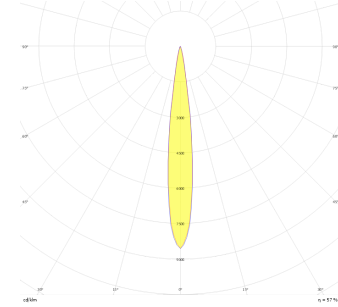

# Pain

PAI 010 011 013A 8040 10 15 SD 44 00

Sıva Altı Downlight & Spot Armatür

<b>Armatür Grubu</b>	Downlight & Spot
<b>Montaj Tipi</b>	Sıva Altı
<b>Armatür Rengi</b>	RAL 9005 - RAL 9010
<b>Gövde</b>	Alüminyum Enjeksiyon
<b>Optik</b>	15° 30° 40° Reflektör & Şeffaf Difüzör
<b>Işık Kaynağı</b>	LED
<b>Elektriksel Koruma Sınıfı</b>	CLASS II
<b>IP</b>	44
<b>IK</b>	02
<b>Çalışma Sıcaklığı</b>	-20°C / +40°C
<b>Işık Akısı</b>	1170
<b>Tüketim Gücü</b>	13
<b>Armatür Verimliliği</b>	90 lm/W
<b>Renkset Geri Verim (CRI)</b>	>80
<b>Işık Renk Sıcaklığı (CCT)</b>	2700K/3000K/4000K/6500K
<b>Renk Toleransı</b>	< 3 SDCM
<b>Driver Tipi</b>	On/Off
<b>Driver Markası</b>	Tridonic
<b>LED Markası</b>	Samsung
<b>Giriş Gerilimi / Frekans</b>	220-240 V AC 50/60 Hz
<b>Güç Faktörü</b>	>0.9
<b>Surge</b>	1kV
<b>THD (AKIM)</b>	>%20
<b>LED ömrü</b>	>100.000 saat
<b>Opsiyon</b>	On-Off / Dali / 1-10V / Acil Durum Kiti

Teknik Çizim

Fotometrik Eğri

Sipariş Kodu	Ürün Kodu	Güç (W)	Işık Akısı (LM)	CRI	CCT (K)	Optik	Ölçüler (mm)
13001519	PAI 010 011 013A 8040 10 15 SD 44 00	13	1170	>80	4000	15° Reflektör	Ø105

www.atelaydinlatma.com