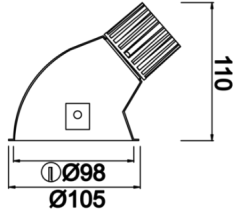

# Pain

PAI 010 011 013A 8040 10 15 SD 44 00

Sıva Altı Downlight & Spot Armatür

<b>Armatür Grubu</b>	Downlight & Spot
<b>Montaj Tipi</b>	Sıva Altı
<b>Armatür Rengi</b>	RAL 9005 - RAL 9010
<b>Gövde</b>	Alüminyum Enjeksiyon
<b>Optik</b>	15° 30° 40° Reflektör & Şeffaf Difüzör
<b>Işık Kaynağı</b>	LED
<b>Elektriksel Koruma Sınıfı</b>	CLASS II
<b>IP</b>	44
<b>IK</b>	02
<b>Çalışma Sıcaklığı</b>	-20°C / +40°C
<b>Işık Akısı</b>	1170
<b>Tüketim Gücü</b>	13
<b>Armatür Verimliliği</b>	90 lm/W
<b>Renkset Geri Verim (CRI)</b>	>80
<b>Işık Renk Sıcaklığı (CCT)</b>	2700K/3000K/4000K/6500K
<b>Renk Toleransı</b>	< 3 SDCM
<b>Driver Tipi</b>	On/Off
<b>Driver Markası</b>	Tridonic
<b>LED Markası</b>	Samsung
<b>Giriş Gerilimi / Frekans</b>	220-240 V AC 50/60 Hz
<b>Güç Faktörü</b>	>0.9
<b>Surge</b>	1kV
<b>THD (AKIM)</b>	>%20
<b>LED ömrü</b>	>100.000 saat
<b>Opsiyon</b>	On-Off / Dali / 1-10V / Acil Durum Kiti

Teknik Çizim

Fotometrik Eğri

Sipariş Kodu	Ürün Kodu	Güç (W)	Işık Akısı (LM)	CRI	CCT (K)	Optik	Ölçüler (mm)
13001519	PAI 010 011 013A 8040 10 15 SD 44 00	13	1170	>80	4000	15° Reflektör	Ø105

www.atelaydinlatma.com