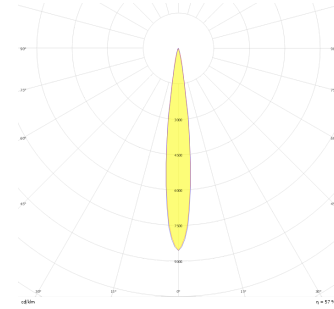

Pain

PAI 010 011 013A 8040 10 15 SD 44 00

Sıva Altı Downlight & Spot Armatür

Armatür Grubu	Downlight & Spot
Montaj Tipi	Sıva Altı
Armatür Rengi	RAL 9005 - RAL 9010
Gövde	Alüminyum Enjeksiyon
Optik	15° 30° 40° Reflektör & Şeffaf Difüzör
Işık Kaynağı	LED
Elektriksel Koruma Sınıfı	CLASS II
IP	44
IK	02
Çalışma Sıcaklığı	-20°C / +40°C
Işık Akısı	1170
Tüketim Gücü	13
Armatür Verimliliği	90 lm/W
Renkset Geri Verim (CRI)	>80
Işık Renk Sıcaklığı (CCT)	2700K/3000K/4000K/6500K
Renk Toleransı	< 3 SDCM
Driver Tipi	On/Off
Driver Markası	Tridonic
LED Markası	Samsung
Giriş Gerilimi / Frekans	220-240 V AC 50/60 Hz
Güç Faktörü	>0.9
Surge	1kV
THD (AKIM)	>%20
LED ömrü	>100.000 saat
Opsiyon	On-Off / Dali / 1-10V / Acil Durum Kiti

Teknik Çizim

Fotometrik Eğri

Sipariş Kodu	Ürün Kodu	Güç (W)	Işık Akısı (LM)	CRI	CCT (K)	Optik	Ölçüler (mm)
13001519	PAI 010 011 013A 8040 10 15 SD 44 00	13	1170	>80	4000	15° Reflektör	Ø105

www.atelaydinlatma.com