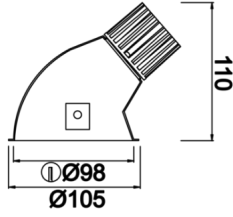

Pain

PAI 010 011 009A 8040 10 40 SD 44 00

Sıva Altı Downlight & Spot Armatür

| | |
|----------------------------------|---|
| Armatür Grubu | Downlight & Spot |
| Montaj Tipi | Sıva Altı |
| Armatür Rengi | RAL 9005 - RAL 9010 |
| Gövde | Alüminyum Enjeksiyon |
| Optik | 15° 30° 40° Reflektör & Şeffaf Difüzör |
| Işık Kaynağı | LED |
| Elektriksel Koruma Sınıfı | CLASS II |
| IP | 44 |
| IK | 02 |
| Çalışma Sıcaklığı | -20°C / +40°C |
| Işık Akısı | 810 |
| Tüketim Gücü | 9 |
| Armatür Verimliliği | 90 lm/W |
| Renkset Geri Verim (CRI) | >80 |
| Işık Renk Sıcaklığı (CCT) | 2700K/3000K/4000K/6500K |
| Renk Toleransı | < 3 SDCM |
| Driver Tipi | On/Off |
| Driver Markası | Tridonic |
| LED Markası | Samsung |
| Giriş Gerilimi / Frekans | 220-240 V AC 50/60 Hz |
| Güç Faktörü | >0.9 |
| Surge | 1kV |
| THD (AKIM) | >%20 |
| LED ömrü | >100.000 saat |
| Opsiyon | On-Off / Dali / 1-10V / Acil Durum Kiti |

Teknik Çizim

Fotometrik Eğri

| Sipariş Kodu | Ürün Kodu | Güç (W) | Işık Akısı (LM) | CRI | CCT (K) | Optik | Ölçüler (mm) |
|--------------|--------------------------------------|---------|-----------------|-----|---------|---------------|--------------|
| 13001501 | PAI 010 011 009A 8040 10 40 SD 44 00 | 9 | 810 | >80 | 4000 | 40° Reflektör | Ø105 |