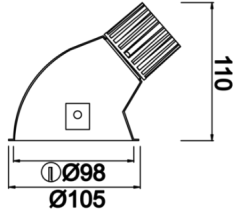

# Pain

PAI 010 011 009A 8040 10 40 SD 44 00

Sıva Altı Downlight & Spot Armatür

<b>Armatür Grubu</b>	Downlight & Spot
<b>Montaj Tipi</b>	Sıva Altı
<b>Armatür Rengi</b>	RAL 9005 - RAL 9010
<b>Gövde</b>	Alüminyum Enjeksiyon
<b>Optik</b>	15° 30° 40° Reflektör & Şeffaf Difüzör
<b>Işık Kaynağı</b>	LED
<b>Elektriksel Koruma Sınıfı</b>	CLASS II
<b>IP</b>	44
<b>IK</b>	02
<b>Çalışma Sıcaklığı</b>	-20°C / +40°C
<b>Işık Akısı</b>	810
<b>Tüketim Gücü</b>	9
<b>Armatür Verimliliği</b>	90 lm/W
<b>Renkset Geri Verim (CRI)</b>	>80
<b>Işık Renk Sıcaklığı (CCT)</b>	2700K/3000K/4000K/6500K
<b>Renk Toleransı</b>	< 3 SDCM
<b>Driver Tipi</b>	On/Off
<b>Driver Markası</b>	Tridonic
<b>LED Markası</b>	Samsung
<b>Giriş Gerilimi / Frekans</b>	220-240 V AC 50/60 Hz
<b>Güç Faktörü</b>	>0.9
<b>Surge</b>	1kV
<b>THD (AKIM)</b>	>%20
<b>LED ömrü</b>	>100.000 saat
<b>Opsiyon</b>	On-Off / Dali / 1-10V / Acil Durum Kiti

Teknik Çizim

Fotometrik Eğri

Sipariş Kodu	Ürün Kodu	Güç (W)	Işık Akısı (LM)	CRI	CCT (K)	Optik	Ölçüler (mm)
13001501	PAI 010 011 009A 8040 10 40 SD 44 00	9	810	>80	4000	40° Reflektör	Ø105

[www.atelaydinlatma.com](http://www.atelaydinlatma.com)