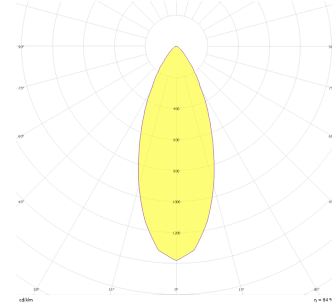

# Pain

PAI 010 011 009A 8040 10 40 SD 44 00

Sıva Altı Downlight & Spot Armatür

<b>Armatür Grubu</b>	Downlight & Spot
<b>Montaj Tipi</b>	Sıva Altı
<b>Armatür Rengi</b>	RAL 9005 - RAL 9010
<b>Gövde</b>	Alüminyum Enjeksiyon
<b>Optik</b>	15° 30° 40° Reflektör & Şeffaf Difüzör
<b>Işık Kaynağı</b>	LED
<b>Elektriksel Koruma Sınıfı</b>	CLASS II
<b>IP</b>	44
<b>IK</b>	02
<b>Çalışma Sıcaklığı</b>	-20°C / +40°C
<b>Işık Akısı</b>	810
<b>Tüketim Gücü</b>	9
<b>Armatür Verimliliği</b>	90 lm/W
<b>Renkset Geri Verim (CRI)</b>	>80
<b>Işık Renk Sıcaklığı (CCT)</b>	2700K/3000K/4000K/6500K
<b>Renk Toleransı</b>	< 3 SDCM
<b>Driver Tipi</b>	On/Off
<b>Driver Markası</b>	Tridonic
<b>LED Markası</b>	Samsung
<b>Giriş Gerilimi / Frekans</b>	220-240 V AC 50/60 Hz
<b>Güç Faktörü</b>	>0.9
<b>Surge</b>	1kV
<b>THD (AKIM)</b>	>%20
<b>LED ömrü</b>	>100.000 saat
<b>Opsiyon</b>	On-Off / Dali / 1-10V / Acil Durum Kiti

Teknik Çizim

Fotometrik Eğri

Sipariş Kodu	Ürün Kodu	Güç (W)	Işık Akısı (LM)	CRI	CCT (K)	Optik	Ölçüler (mm)
13001501	PAI 010 011 009A 8040 10 40 SD 44 00	9	810	>80	4000	40° Reflektör	Ø105

[www.atelaydinlatma.com](http://www.atelaydinlatma.com)