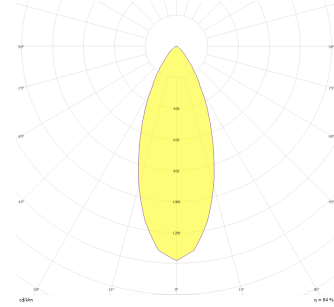

Pain

PAI 010 011 009A 8040 10 40 SD 44 00

Sıva Altı Downlight & Spot Armatür

| | |
|----------------------------------|---|
| Armatür Grubu | Downlight & Spot |
| Montaj Tipi | Sıva Altı |
| Armatür Rengi | RAL 9005 - RAL 9010 |
| Gövde | Alüminyum Enjeksiyon |
| Optik | 15° 30° 40° Reflektör & Şeffaf Difüzör |
| Işık Kaynağı | LED |
| Elektriksel Koruma Sınıfı | CLASS II |
| IP | 44 |
| IK | 02 |
| Çalışma Sıcaklığı | -20°C / +40°C |
| Işık Akısı | 810 |
| Tüketim Gücü | 9 |
| Armatür Verimliliği | 90 lm/W |
| Renkset Geri Verim (CRI) | >80 |
| Işık Renk Sıcaklığı (CCT) | 2700K/3000K/4000K/6500K |
| Renk Toleransı | < 3 SDCM |
| Driver Tipi | On/Off |
| Driver Markası | Tridonic |
| LED Markası | Samsung |
| Giriş Gerilimi / Frekans | 220-240 V AC 50/60 Hz |
| Güç Faktörü | >0.9 |
| Surge | 1kV |
| THD (AKIM) | >%20 |
| LED ömrü | >100.000 saat |
| Opsiyon | On-Off / Dali / 1-10V / Acil Durum Kiti |

Teknik Çizim

Fotometrik Eğri

| Sipariş Kodu | Ürün Kodu | Güç (W) | Işık Akısı (LM) | CRI | CCT (K) | Optik | Ölçüler (mm) |
|--------------|--------------------------------------|---------|-----------------|-----|---------|---------------|--------------|
| 13001501 | PAI 010 011 009A 8040 10 40 SD 44 00 | 9 | 810 | >80 | 4000 | 40° Reflektör | Ø105 |