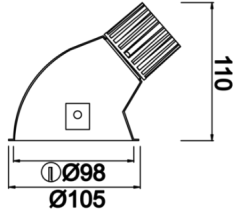

Pain

PAI 010 011 009A 8040 10 30 SD 44 00

Sıva Altı Downlight & Spot Armatür

Armatür Grubu	Downlight & Spot
Montaj Tipi	Sıva Altı
Armatür Rengi	RAL 9005 - RAL 9010
Gövde	Alüminyum Enjeksiyon
Optik	15° 30° 40° Reflektör & Şeffaf Difüzör
Işık Kaynağı	LED
Elektriksel Koruma Sınıfı	CLASS II
IP	44
IK	02
Çalışma Sıcaklığı	-20°C / +40°C
Işık Akısı	810
Tüketim Gücü	9
Armatür Verimliliği	90 lm/W
Renkssel Geri Verim (CRI)	>80
Işık Renk Sıcaklığı (CCT)	2700K/3000K/4000K/6500K
Renk Toleransı	< 3 SDCM
Driver Tipi	On/Off
Driver Markası	Tridonic
LED Markası	Samsung
Giriş Gerilimi / Frekans	220-240 V AC 50/60 Hz
Güç Faktörü	>0.9
Surge	1kV
THD (AKIM)	>%20
LED ömrü	>100.000 saat
Opsiyon	On-Off / Dali / 1-10V / Acil Durum Kiti

Teknik Çizim

Fotometrik Eğri

Sipariş Kodu	Ürün Kodu	Güç (W)	Işık Akısı (LM)	CRI	CCT (K)	Optik	Ölçüler (mm)
13001483	PAI 010 011 009A 8040 10 30 SD 44 00	9	810	>80	4000	30° Reflektör	Ø105

www.atelaydinlatma.com