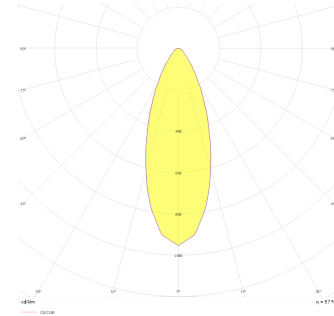

Pain

PAI 010 011 009A 8040 10 30 SD 44 00

Sıva Altı Downlight & Spot Armatür

Armatür Grubu	Downlight & Spot
Montaj Tipi	Sıva Altı
Armatür Rengi	RAL 9005 - RAL 9010
Gövde	Alüminyum Enjeksiyon
Optik	15° 30° 40° Reflektör & Şeffaf Difüzör
Işık Kaynağı	LED
Elektriksel Koruma Sınıfı	CLASS II
IP	44
IK	02
Çalışma Sıcaklığı	-20°C / +40°C
Işık Akısı	810
Tüketim Gücü	9
Armatür Verimliliği	90 lm/W
Renkssel Geri Verim (CRI)	>80
Işık Renk Sıcaklığı (CCT)	2700K/3000K/4000K/6500K
Renk Toleransı	< 3 SDCM
Driver Tipi	On/Off
Driver Markası	Tridonic
LED Markası	Samsung
Giriş Gerilimi / Frekans	220-240 V AC 50/60 Hz
Güç Faktörü	>0.9
Surge	1kV
THD (AKIM)	>%20
LED ömrü	>100.000 saat
Opsiyon	On-Off / Dali / 1-10V / Acil Durum Kiti

Teknik Çizim

Fotometrik Eğri

Sipariş Kodu	Ürün Kodu	Güç (W)	Işık Akısı (LM)	CRI	CCT (K)	Optik	Ölçüler (mm)
13001483	PAI 010 011 009A 8040 10 30 SD 44 00	9	810	>80	4000	30° Reflektör	Ø105

www.atelaydinlatma.com