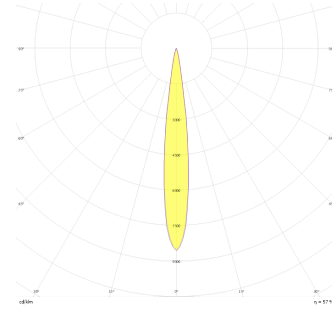

Pain

PAI 010 011 009A 8040 10 15 SD 44 00

Sıva Altı Downlight & Spot Armatür

Armatür Grubu	Downlight & Spot
Montaj Tipi	Sıva Altı
Armatür Rengi	RAL 9005 - RAL 9010
Gövde	Alüminyum Enjeksiyon
Optik	15° 30° 40° Reflektör & Şeffaf Difüzör
Işık Kaynağı	LED
Elektriksel Koruma Sınıfı	CLASS II
IP	44
IK	02
Çalışma Sıcaklığı	-20°C / +40°C
Işık Akısı	810
Tüketim Gücü	9
Armatür Verimliliği	90 lm/W
Renkssel Geri Verim (CRI)	>80
Işık Renk Sıcaklığı (CCT)	2700K/3000K/4000K/6500K
Renk Toleransı	< 3 SDCM
Driver Tipi	On/Off
Driver Markası	Tridonic
LED Markası	Samsung
Giriş Gerilimi / Frekans	220-240 V AC 50/60 Hz
Güç Faktörü	>0.9
Surge	1kV
THD (AKIM)	>%20
LED ömrü	>100.000 saat
Opsiyon	On-Off / Dali / 1-10V / Acil Durum Kiti

Teknik Çizim

Fotometrik Eğri

Sipariş Kodu	Ürün Kodu	Güç (W)	Işık Akısı (LM)	CRI	CCT (K)	Optik	Ölçüler (mm)
13001465	PAI 010 011 009A 8040 10 15 SD 44 00	9	810	>80	4000	15° Reflektör	Ø105

www.atelaydinlatma.com