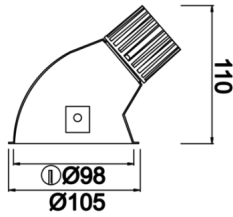

Pain

PAI 010 011 009A 8040 10 15 SD 44 00

Sıva Altı Downlight & Spot Armatür

Armatür Grubu	Downlight & Spot
Montaj Tipi	Sıva Altı
Armatür Rengi	RAL 9005 - RAL 9010
Gövde	Alüminyum Enjeksiyon
Optik	15° 30° 40° Reflektör & Şeffaf Difüzör
Işık Kaynağı	LED
Elektriksel Koruma Sınıfı	CLASS II
IP	44
IK	02
Çalışma Sıcaklığı	-20°C / +40°C
Işık Akısı	810
Tüketim Gücü	9
Armatür Verimliliği	90 lm/W
Renkssel Geri Verim (CRI)	>80
Işık Renk Sıcaklığı (CCT)	2700K/3000K/4000K/6500K
Renk Toleransı	< 3 SDCM
Driver Tipi	On/Off
Driver Markası	Tridonic
LED Markası	Samsung
Giriş Gerilimi / Frekans	220-240 V AC 50/60 Hz
Güç Faktörü	>0.9
Surge	1kV
THD (AKIM)	>%20
LED ömrü	>100.000 saat
Opsiyon	On-Off / Dali / 1-10V / Acil Durum Kiti

Teknik Çizim

Fotometrik Eğri

Sipariş Kodu	Ürün Kodu	Güç (W)	Işık Akısı (LM)	CRI	CCT (K)	Optik	Ölçüler (mm)
13001465	PAI 010 011 009A 8040 10 15 SD 44 00	9	810	>80	4000	15° Reflektör	Ø105

www.atelaydinlatma.com