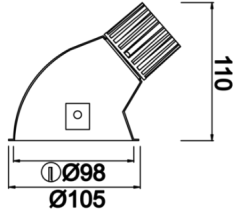

Pain

PAI 010 011 007A 8040 10 40 SD 44 00

Sıva Altı Downlight & Spot Armatür

Armatür Grubu	Downlight & Spot
Montaj Tipi	Sıva Altı
Armatür Rengi	RAL 9005 - RAL 9010
Gövde	Alüminyum Enjeksiyon
Optik	15° 30° 40° Reflektör & Şeffaf Difüzör
Işık Kaynağı	LED
Elektriksel Koruma Sınıfı	CLASS II
IP	44
IK	02
Çalışma Sıcaklığı	-20°C / +40°C
Işık Akısı	630
Tüketim Gücü	7
Armatür Verimliliği	90 lm/W
Renkssel Geri Verim (CRI)	>80
Işık Renk Sıcaklığı (CCT)	2700K/3000K/4000K/6500K
Renk Toleransı	< 3 SDCM
Driver Tipi	On/Off
Driver Markası	Tridonic
LED Markası	Samsung
Giriş Gerilimi / Frekans	220-240 V AC 50/60 Hz
Güç Faktörü	>0.9
Surge	1kV
THD (AKIM)	>%20
LED ömrü	>100.000 saat
Opsiyon	On-Off / Dali / 1-10V / Acil Durum Kiti

Teknik Çizim

Fotometrik Eğri

Sipariş Kodu	Ürün Kodu	Güç (W)	Işık Akısı (LM)	CRI	CCT (K)	Optik	Ölçüler (mm)
13001447	PAI 010 011 007A 8040 10 40 SD 44 00	7	630	>80	4000	40° Reflektör	Ø105

www.atelaydinlatma.com