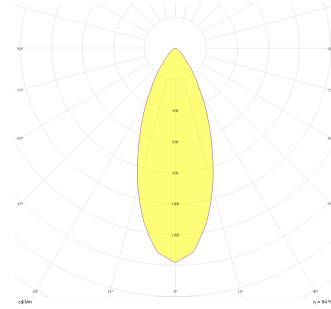

Pain

PAI 010 011 007A 8040 10 40 SD 44 00

Sıva Altı Downlight & Spot Armatür

Armatür Grubu	Downlight & Spot
Montaj Tipi	Sıva Altı
Armatür Rengi	RAL 9005 - RAL 9010
Gövde	Alüminyum Enjeksiyon
Optik	15° 30° 40° Reflektör & Şeffaf Difüzör
Işık Kaynağı	LED
Elektriksel Koruma Sınıfı	CLASS II
IP	44
IK	02
Çalışma Sıcaklığı	-20°C / +40°C
Işık Akısı	630
Tüketim Gücü	7
Armatür Verimliliği	90 lm/W
Renkssel Geri Verim (CRI)	>80
Işık Renk Sıcaklığı (CCT)	2700K/3000K/4000K/6500K
Renk Toleransı	< 3 SDCM
Driver Tipi	On/Off
Driver Markası	Tridonic
LED Markası	Samsung
Giriş Gerilimi / Frekans	220-240 V AC 50/60 Hz
Güç Faktörü	>0.9
Surge	1kV
THD (AKIM)	>%20
LED ömrü	>100.000 saat
Opsiyon	On-Off / Dali / 1-10V / Acil Durum Kiti

Teknik Çizim

Fotometrik Eğri

Sipariş Kodu	Ürün Kodu	Güç (W)	Işık Akısı (LM)	CRI	CCT (K)	Optik	Ölçüler (mm)
13001447	PAI 010 011 007A 8040 10 40 SD 44 00	7	630	>80	4000	40° Reflektör	Ø105

www.atelaydinlatma.com