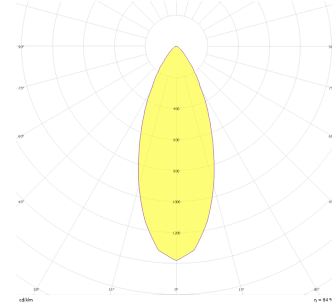

Pain

PAI 010 011 007A 8040 10 40 SD 44 00

Sıva Altı Downlight & Spot Armatür

Armatür Grubu	Downlight & Spot
Montaj Tipi	Sıva Altı
Armatür Rengi	RAL 9005 - RAL 9010
Gövde	Alüminyum Enjeksiyon
Optik	15° 30° 40° Reflektör & Şeffaf Difüzör
Işık Kaynağı	LED
Elektriksel Koruma Sınıfı	CLASS II
IP	44
IK	02
Çalışma Sıcaklığı	-20°C / +40°C
Işık Akısı	630
Tüketim Gücü	7
Armatür Verimliliği	90 lm/W
Renkset Geri Verim (CRI)	>80
Işık Renk Sıcaklığı (CCT)	2700K/3000K/4000K/6500K
Renk Toleransı	< 3 SDCM
Driver Tipi	On/Off
Driver Markası	Tridonic
LED Markası	Samsung
Giriş Gerilimi / Frekans	220-240 V AC 50/60 Hz
Güç Faktörü	>0.9
Surge	1kV
THD (AKIM)	>%20
LED ömrü	>100.000 saat
Opsiyon	On-Off / Dali / 1-10V / Acil Durum Kiti

Teknik Çizim

Fotometrik Eğri

Sipariş Kodu	Ürün Kodu	Güç (W)	Işık Akısı (LM)	CRI	CCT (K)	Optik	Ölçüler (mm)
13001447	PAI 010 011 007A 8040 10 40 SD 44 00	7	630	>80	4000	40° Reflektör	Ø105

www.atelaydinlatma.com