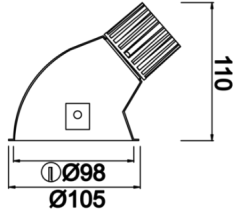

Pain

PAI 010 011 007A 8040 10 40 SD 44 00

Sıva Altı Downlight & Spot Armatür

Armatür Grubu	Downlight & Spot
Montaj Tipi	Sıva Altı
Armatür Rengi	RAL 9005 - RAL 9010
Gövde	Alüminyum Enjeksiyon
Optik	15° 30° 40° Reflektör & Şeffaf Difüzör
Işık Kaynağı	LED
Elektriksel Koruma Sınıfı	CLASS II
IP	44
IK	02
Çalışma Sıcaklığı	-20°C / +40°C
Işık Akısı	630
Tüketim Gücü	7
Armatür Verimliliği	90 lm/W
Renkset Geri Verim (CRI)	>80
Işık Renk Sıcaklığı (CCT)	2700K/3000K/4000K/6500K
Renk Toleransı	< 3 SDCM
Driver Tipi	On/Off
Driver Markası	Tridonic
LED Markası	Samsung
Giriş Gerilimi / Frekans	220-240 V AC 50/60 Hz
Güç Faktörü	>0.9
Surge	1kV
THD (AKIM)	>%20
LED ömrü	>100.000 saat
Opsiyon	On-Off / Dali / 1-10V / Acil Durum Kiti

Teknik Çizim

Fotometrik Eğri

Sipariş Kodu	Ürün Kodu	Güç (W)	Işık Akısı (LM)	CRI	CCT (K)	Optik	Ölçüler (mm)
13001447	PAI 010 011 007A 8040 10 40 SD 44 00	7	630	>80	4000	40° Reflektör	Ø105

www.atelaydinlatma.com