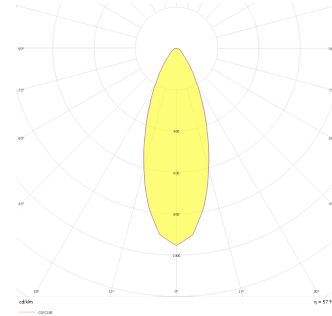

Pain

PAI 010 011 007A 8040 10 30 SD 44 00

Sıva Altı Downlight & Spot Armatür

Armatür Grubu	Downlight & Spot
Montaj Tipi	Sıva Altı
Armatür Rengi	RAL 9005 - RAL 9010
Gövde	Alüminyum Enjeksiyon
Optik	15° 30° 40° Reflektör & Şeffaf Difüzör
Işık Kaynağı	LED
Elektriksel Koruma Sınıfı	CLASS II
IP	44
IK	02
Çalışma Sıcaklığı	-20°C / +40°C
Işık Akısı	630
Tüketim Gücü	7
Armatür Verimliliği	90 lm/W
Renkssel Geri Verim (CRI)	>80
Işık Renk Sıcaklığı (CCT)	2700K/3000K/4000K/6500K
Renk Toleransı	< 3 SDCM
Driver Tipi	On/Off
Driver Markası	Tridonic
LED Markası	Samsung
Giriş Gerilimi / Frekans	220-240 V AC 50/60 Hz
Güç Faktörü	>0.9
Surge	1kV
THD (AKIM)	>%20
LED ömrü	>100.000 saat
Opsiyon	On-Off / Dali / 1-10V / Acil Durum Kiti

Teknik Çizim

Fotometrik Eğri

Sipariş Kodu	Ürün Kodu	Güç (W)	Işık Akısı (LM)	CRI	CCT (K)	Optik	Ölçüler (mm)
13001429	PAI 010 011 007A 8040 10 30 SD 44 00	7	630	>80	4000	30° Reflektör	Ø105

www.atelaydinlatma.com