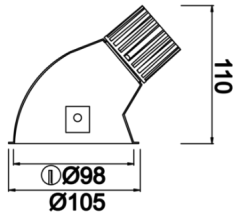

Pain

PAI 010 011 007A 8040 10 30 SD 44 00

Sıva Altı Downlight & Spot Armatür

Armatür Grubu	Downlight & Spot
Montaj Tipi	Sıva Altı
Armatür Rengi	RAL 9005 - RAL 9010
Gövde	Alüminyum Enjeksiyon
Optik	15° 30° 40° Reflektör & Şeffaf Difüzör
Işık Kaynağı	LED
Elektriksel Koruma Sınıfı	CLASS II
IP	44
IK	02
Çalışma Sıcaklığı	-20°C / +40°C
Işık Akısı	630
Tüketim Gücü	7
Armatür Verimliliği	90 lm/W
Renkssel Geri Verim (CRI)	>80
Işık Renk Sıcaklığı (CCT)	2700K/3000K/4000K/6500K
Renk Toleransı	< 3 SDCM
Driver Tipi	On/Off
Driver Markası	Tridonic
LED Markası	Samsung
Giriş Gerilimi / Frekans	220-240 V AC 50/60 Hz
Güç Faktörü	>0.9
Surge	1kV
THD (AKIM)	>%20
LED ömrü	>100.000 saat
Opsiyon	On-Off / Dali / 1-10V / Acil Durum Kiti

Teknik Çizim

Fotometrik Eğri

Sipariş Kodu	Ürün Kodu	Güç (W)	Işık Akısı (LM)	CRI	CCT (K)	Optik	Ölçüler (mm)
13001429	PAI 010 011 007A 8040 10 30 SD 44 00	7	630	>80	4000	30° Reflektör	Ø105

www.atelaydinlatma.com