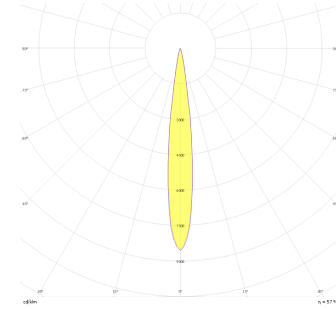

Pain

PAI 010 011 007A 8040 10 15 SD 44 00

Sıva Altı Downlight & Spot Armatür

Armatür Grubu	Downlight & Spot
Montaj Tipi	Sıva Altı
Armatür Rengi	RAL 9005 - RAL 9010
Gövde	Alüminyum Enjeksiyon
Optik	15° 30° 40° Reflektör & Şeffaf Difüzör
Işık Kaynağı	LED
Elektriksel Koruma Sınıfı	CLASS II
IP	44
IK	02
Çalışma Sıcaklığı	-20°C / +40°C
Işık Akısı	630
Tüketim Gücü	7
Armatür Verimliliği	90 lm/W
Renkset Geri Verim (CRI)	>80
Işık Renk Sıcaklığı (CCT)	2700K/3000K/4000K/6500K
Renk Toleransı	< 3 SDCM
Driver Tipi	On/Off
Driver Markası	Tridonic
LED Markası	Samsung
Giriş Gerilimi / Frekans	220-240 V AC 50/60 Hz
Güç Faktörü	>0.9
Surge	1kV
THD (AKIM)	>%20
LED ömrü	>100.000 saat
Opsiyon	On-Off / Dali / 1-10V / Acil Durum Kiti

Teknik Çizim

Fotometrik Eğri

Sipariş Kodu	Ürün Kodu	Güç (W)	Işık Akısı (LM)	CRI	CCT (K)	Optik	Ölçüler (mm)
13001411	PAI 010 011 007A 8040 10 15 SD 44 00	7	630	>80	4000	15° Reflektör	Ø105

www.atelaydinlatma.com