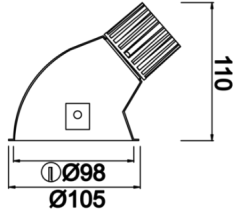

Pain

PAI 010 011 007A 8040 10 15 SD 44 00

Sıva Altı Downlight & Spot Armatür

Armatür Grubu	Downlight & Spot
Montaj Tipi	Sıva Altı
Armatür Rengi	RAL 9005 - RAL 9010
Gövde	Alüminyum Enjeksiyon
Optik	15° 30° 40° Reflektör & Şeffaf Difüzör
Işık Kaynağı	LED
Elektriksel Koruma Sınıfı	CLASS II
IP	44
IK	02
Çalışma Sıcaklığı	-20°C / +40°C
Işık Akısı	630
Tüketim Gücü	7
Armatür Verimliliği	90 lm/W
Renkset Geri Verim (CRI)	>80
Işık Renk Sıcaklığı (CCT)	2700K/3000K/4000K/6500K
Renk Toleransı	< 3 SDCM
Driver Tipi	On/Off
Driver Markası	Tridonic
LED Markası	Samsung
Giriş Gerilimi / Frekans	220-240 V AC 50/60 Hz
Güç Faktörü	>0.9
Surge	1kV
THD (AKIM)	>%20
LED ömrü	>100.000 saat
Opsiyon	On-Off / Dali / 1-10V / Acil Durum Kiti

Teknik Çizim

Fotometrik Eğri

Sipariş Kodu	Ürün Kodu	Güç (W)	Işık Akısı (LM)	CRI	CCT (K)	Optik	Ölçüler (mm)
13001411	PAI 010 011 007A 8040 10 15 SD 44 00	7	630	>80	4000	15° Reflektör	Ø105

www.atelaydinlatma.com