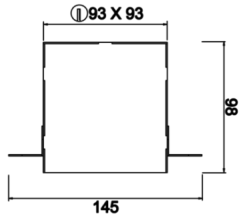

Teknik Çizim

Fotometrik Eğri

Sipariş Kodu	Ürün Kodu	Güç (W)	Işık Akısı (LM)	CRI	CCT (K)	Optik	Ölçüler (mm)
13500157	OZZ 009 009 013T 8040 10 40 SD 40 00	13	1170	>80	4000	40° Reflektör	93x93x98

[www.atelaydinlatma.com](http://www.atelaydinlatma.com)