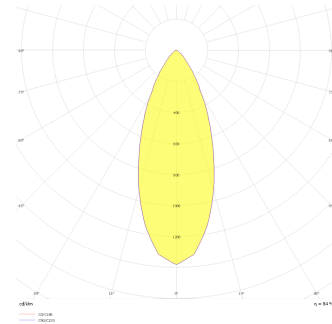

# Ozzo Trimless

OZZ 009 009 013T 8040 10 40 SD 40 00

Sıva Altı Downlight & Spot Armatür

<b>Armatür Grubu</b>	Downlight & Spot
<b>Montaj Tipi</b>	Sıva Altı
<b>Armatür Rengi</b>	RAL 9005 - RAL 9006 - RAL 9010
<b>Gövde</b>	Dkp Sac
<b>Optik</b>	15° 30° 40° Reflektör & Opal Difüzör
<b>Işık Kaynağı</b>	LED
<b>Elektriksel Koruma Sınıfı</b>	CLASS II
<b>IP</b>	44
<b>IK</b>	02
<b>Çalışma Sıcaklığı</b>	-20°C / +40°C
<b>Işık Akısı</b>	1170
<b>Tüketim Gücü</b>	13
<b>Armatür Verimliliği</b>	90 lm/W
<b>Renkssel Geri Verim (CRI)</b>	>80
<b>Işık Renk Sıcaklığı (CCT)</b>	2700K/3000K/4000K/6500K
<b>Renk Toleransı</b>	< 3 SDCM
<b>Driver Tipi</b>	On/Off
<b>Driver Markası</b>	Tridonic
<b>LED Markası</b>	Samsung
<b>Giriş Gerilimi / Frekans</b>	220-240 V AC 50/60 Hz
<b>Güç Faktörü</b>	>0.9
<b>Surge</b>	1kV
<b>THD (AKIM)</b>	>%20
<b>LED ömrü</b>	>70.000 saat
<b>Opsiyon</b>	On-Off / Dali / 1-10V / Acil Durum Kiti

Teknik Çizim

Fotometrik Eğri

Sipariş Kodu	Ürün Kodu	Güç (W)	Işık Akısı (LM)	CRI	CCT (K)	Optik	Ölçüler (mm)
13500157	OZZ 009 009 013T 8040 10 40 SD 40 00	13	1170	>80	4000	40° Reflektör	93x93x98

www.atelaydinlatma.com