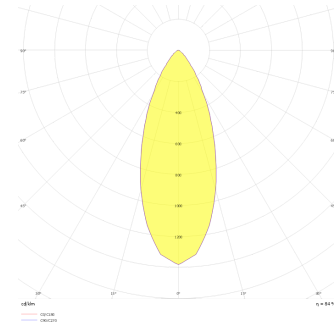

# Ozzo Trimless

OZZ 009 009 013T 8040 10 40 SD 40 00

Sıva Altı Downlight & Spot Armatür

<b>Armatür Grubu</b>	Downlight & Spot
<b>Montaj Tipi</b>	Sıva Altı
<b>Armatür Rengi</b>	RAL 9005 - RAL 9006 - RAL 9010
<b>Gövde</b>	Dkp Sac
<b>Optik</b>	15° 30° 40° Reflektör & Opal Difüzör
<b>Işık Kaynağı</b>	LED
<b>Elektriksel Koruma Sınıfı</b>	CLASS II
<b>IP</b>	44
<b>IK</b>	02
<b>Çalışma Sıcaklığı</b>	-20°C / +40°C
<b>Işık Akısı</b>	1170
<b>Tüketim Gücü</b>	13
<b>Armatür Verimliliği</b>	90 lm/W
<b>Renkset Geri Verim (CRI)</b>	>80
<b>Işık Renk Sıcaklığı (CCT)</b>	2700K/3000K/4000K/6500K
<b>Renk Toleransı</b>	< 3 SDCM
<b>Driver Tipi</b>	On/Off
<b>Driver Markası</b>	Tridonic
<b>LED Markası</b>	Samsung
<b>Giriş Gerilimi / Frekans</b>	220-240 V AC 50/60 Hz
<b>Güç Faktörü</b>	>0.9
<b>Surge</b>	1kV
<b>THD (AKIM)</b>	>%20
<b>LED ömrü</b>	>70.000 saat
<b>Opsiyon</b>	On-Off / Dali / 1-10V / Acil Durum Kiti

Teknik Çizim

Fotometrik Eğri

Sipariş Kodu	Ürün Kodu	Güç (W)	Işık Akısı (LM)	CRI	CCT (K)	Optik	Ölçüler (mm)
13500157	OZZ 009 009 013T 8040 10 40 SD 40 00	13	1170	>80	4000	40° Reflektör	93x93x98

[www.atelaydinlatma.com](http://www.atelaydinlatma.com)