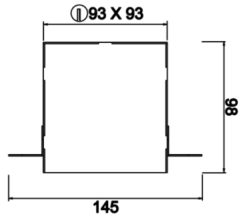

Teknik Çizim

Fotometrik Eğri

Sipariş Kodu	Ürün Kodu	Güç (W)	Işık Akısı (LM)	CRI	CCT (K)	Optik	Ölçüler (mm)
13500157	OZZ 009 009 013T 8040 10 40 SD 40 00	13	1170	>80	4000	40° Reflektör	93x93x98

www.atelaydinlatma.com