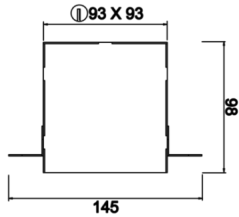

Teknik Çizim

Fotometrik Eğri

Sipariş Kodu	Ürün Kodu	Güç (W)	Işık Akısı (LM)	CRI	CCT (K)	Optik	Ölçüler (mm)
13500139	OZZ 009 009 013T 8040 10 30 SD 40 00	13	1170	>80	4000	30° Reflektör	93x93x98

[www.atelaydinlatma.com](http://www.atelaydinlatma.com)