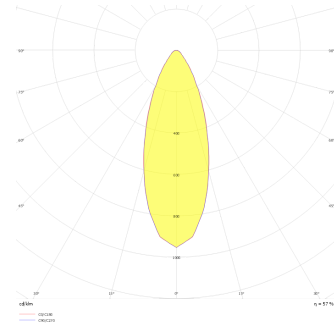

# Ozzo Trimless

OZZ 009 009 013T 8040 10 30 SD 40 00

Sıva Altı Downlight & Spot Armatür

<b>Armatür Grubu</b>	Downlight & Spot
<b>Montaj Tipi</b>	Sıva Altı
<b>Armatür Rengi</b>	RAL 9005 - RAL 9006 - RAL 9010
<b>Gövde</b>	Dkp Sac
<b>Optik</b>	15° 30° 40° Reflektör & Opal Difüzör
<b>Işık Kaynağı</b>	LED
<b>Elektriksel Koruma Sınıfı</b>	CLASS II
<b>IP</b>	44
<b>IK</b>	02
<b>Çalışma Sıcaklığı</b>	-20°C / +40°C
<b>Işık Akısı</b>	1170
<b>Tüketim Gücü</b>	13
<b>Armatür Verimliliği</b>	90 lm/W
<b>Renkssel Geri Verim (CRI)</b>	>80
<b>Işık Renk Sıcaklığı (CCT)</b>	2700K/3000K/4000K/6500K
<b>Renk Toleransı</b>	< 3 SDCM
<b>Driver Tipi</b>	On/Off
<b>Driver Markası</b>	Tridonic
<b>LED Markası</b>	Samsung
<b>Giriş Gerilimi / Frekans</b>	220-240 V AC 50/60 Hz
<b>Güç Faktörü</b>	>0.9
<b>Surge</b>	1kV
<b>THD (AKIM)</b>	>%20
<b>LED ömrü</b>	>70.000 saat
<b>Opsiyon</b>	On-Off / Dali / 1-10V / Acil Durum Kiti

Teknik Çizim

Fotometrik Eğri

Sipariş Kodu	Ürün Kodu	Güç (W)	Işık Akısı (LM)	CRI	CCT (K)	Optik	Ölçüler (mm)
13500139	OZZ 009 009 013T 8040 10 30 SD 40 00	13	1170	>80	4000	30° Reflektör	93x93x98

[www.atelaydinlatma.com](http://www.atelaydinlatma.com)