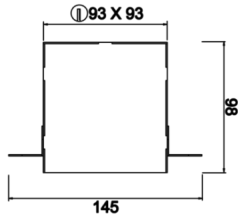

Teknik Çizim

Fotometrik Eğri

| Sipariş Kodu | Ürün Kodu | Güç (W) | Işık Akısı (LM) | CRI | CCT (K) | Optik | Ölçüler (mm) |
|--------------|--------------------------------------|---------|-----------------|-----|---------|---------------|--------------|
| 13500139 | OZZ 009 009 013T 8040 10 30 SD 40 00 | 13 | 1170 | >80 | 4000 | 30° Reflektör | 93x93x98 |