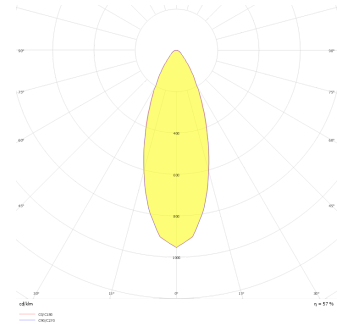

Ozzo Trimless

OZZ 009 009 013T 8040 10 30 SD 40 00

Sıva Altı Downlight & Spot Armatür

| | |
|----------------------------------|---|
| Armatür Grubu | Downlight & Spot |
| Montaj Tipi | Sıva Altı |
| Armatür Rengi | RAL 9005 - RAL 9006 - RAL 9010 |
| Gövde | Dkp Sac |
| Optik | 15° 30° 40° Reflektör & Opal Difüzör |
| Işık Kaynağı | LED |
| Elektriksel Koruma Sınıfı | CLASS II |
| IP | 44 |
| IK | 02 |
| Çalışma Sıcaklığı | -20°C / +40°C |
| Işık Akısı | 1170 |
| Tüketim Gücü | 13 |
| Armatür Verimliliği | 90 lm/W |
| Renkset Geri Verim (CRI) | >80 |
| Işık Renk Sıcaklığı (CCT) | 2700K/3000K/4000K/6500K |
| Renk Toleransı | < 3 SDCM |
| Driver Tipi | On/Off |
| Driver Markası | Tridonic |
| LED Markası | Samsung |
| Giriş Gerilimi / Frekans | 220-240 V AC 50/60 Hz |
| Güç Faktörü | >0.9 |
| Surge | 1kV |
| THD (AKIM) | >%20 |
| LED ömrü | >70.000 saat |
| Opsiyon | On-Off / Dali / 1-10V / Acil Durum Kiti |

Teknik Çizim

Fotometrik Eğri

| Sipariş Kodu | Ürün Kodu | Güç (W) | Işık Akısı (LM) | CRI | CCT (K) | Optik | Ölçüler (mm) |
|--------------|--------------------------------------|---------|-----------------|-----|---------|---------------|--------------|
| 13500139 | OZZ 009 009 013T 8040 10 30 SD 40 00 | 13 | 1170 | >80 | 4000 | 30° Reflektör | 93x93x98 |