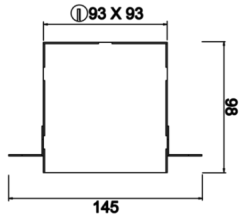

Ozzo Trimless

OZZ 009 009 013T 8040 10 15 SD 40 00

Sıva Altı Downlight & Spot Armatür

Armatür Grubu	Downlight & Spot
Montaj Tipi	Sıva Altı
Armatür Rengi	RAL 9005 - RAL 9006 - RAL 9010
Gövde	Dkp Sac
Optik	15° 30° 40° Reflektör & Opal Difüzör
Işık Kaynağı	LED
Elektriksel Koruma Sınıfı	CLASS II
IP	44
IK	02
Çalışma Sıcaklığı	-20°C / +40°C
Işık Akısı	1170
Tüketim Gücü	13
Armatür Verimliliği	90 lm/W
Renkssel Geri Verim (CRI)	>80
Işık Renk Sıcaklığı (CCT)	2700K/3000K/4000K/6500K
Renk Toleransı	< 3 SDCM
Driver Tipi	On/Off
Driver Markası	Tridonic
LED Markası	Samsung
Giriş Gerilimi / Frekans	220-240 V AC 50/60 Hz
Güç Faktörü	>0.9
Surge	1kV
THD (AKIM)	>%20
LED ömrü	>70.000 saat
Opsiyon	On-Off / Dali / 1-10V / Acil Durum Kiti

Teknik Çizim

Fotometrik Eğri

Sipariş Kodu	Ürün Kodu	Güç (W)	Işık Akısı (LM)	CRI	CCT (K)	Optik	Ölçüler (mm)
13500121	OZZ 009 009 013T 8040 10 15 SD 40 00	13	1170	>80	4000	15° Reflektör	93x93x98

www.atelaydinlatma.com