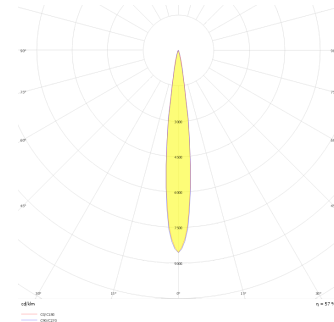

Ozzo Trimless

OZZ 009 009 013T 8040 10 15 SD 40 00

Sıva Altı Downlight & Spot Armatür

Armatür Grubu	Downlight & Spot
Montaj Tipi	Sıva Altı
Armatür Rengi	RAL 9005 - RAL 9006 - RAL 9010
Gövde	Dkp Sac
Optik	15° 30° 40° Reflektör & Opal Difüzör
Işık Kaynağı	LED
Elektriksel Koruma Sınıfı	CLASS II
IP	44
IK	02
Çalışma Sıcaklığı	-20°C / +40°C
Işık Akısı	1170
Tüketim Gücü	13
Armatür Verimliliği	90 lm/W
Renkssel Geri Verim (CRI)	>80
Işık Renk Sıcaklığı (CCT)	2700K/3000K/4000K/6500K
Renk Toleransı	< 3 SDCM
Driver Tipi	On/Off
Driver Markası	Tridonic
LED Markası	Samsung
Giriş Gerilimi / Frekans	220-240 V AC 50/60 Hz
Güç Faktörü	>0.9
Surge	1kV
THD (AKIM)	>%20
LED ömrü	>70.000 saat
Opsiyon	On-Off / Dali / 1-10V / Acil Durum Kiti

Teknik Çizim

Fotometrik Eğri

Sipariş Kodu	Ürün Kodu	Güç (W)	Işık Akısı (LM)	CRI	CCT (K)	Optik	Ölçüler (mm)
13500121	OZZ 009 009 013T 8040 10 15 SD 40 00	13	1170	>80	4000	15° Reflektör	93x93x98

www.atelaydinlatma.com