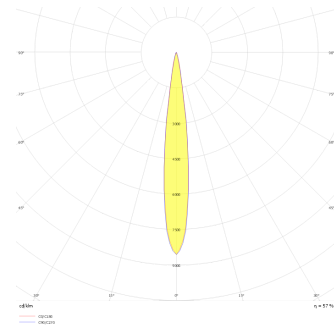

Ozzo Trimless

OZZ 009 009 013T 8040 10 15 SD 40 00

Sıva Altı Downlight & Spot Armatür

Armatür Grubu	Downlight & Spot
Montaj Tipi	Sıva Altı
Armatür Rengi	RAL 9005 - RAL 9006 - RAL 9010
Gövde	Dkp Sac
Optik	15° 30° 40° Reflektör & Opal Difüzör
Işık Kaynağı	LED
Elektriksel Koruma Sınıfı	CLASS II
IP	44
IK	02
Çalışma Sıcaklığı	-20°C / +40°C
Işık Akısı	1170
Tüketim Gücü	13
Armatür Verimliliği	90 lm/W
Renkset Geri Verim (CRI)	>80
Işık Renk Sıcaklığı (CCT)	2700K/3000K/4000K/6500K
Renk Toleransı	< 3 SDCM
Driver Tipi	On/Off
Driver Markası	Tridonic
LED Markası	Samsung
Giriş Gerilimi / Frekans	220-240 V AC 50/60 Hz
Güç Faktörü	>0.9
Surge	1kV
THD (AKIM)	>%20
LED ömrü	>70.000 saat
Opsiyon	On-Off / Dali / 1-10V / Acil Durum Kiti

Teknik Çizim

Fotometrik Eğri

Sipariş Kodu	Ürün Kodu	Güç (W)	Işık Akısı (LM)	CRI	CCT (K)	Optik	Ölçüler (mm)
13500121	OZZ 009 009 013T 8040 10 15 SD 40 00	13	1170	>80	4000	15° Reflektör	93x93x98

www.atelaydinlatma.com