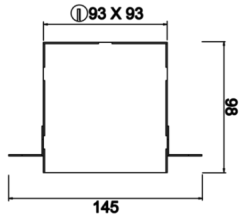

Ozzo Trimless

OZZ 009 009 013T 8040 10 15 SD 40 00

Sıva Altı Downlight & Spot Armatür

Armatür Grubu	Downlight & Spot
Montaj Tipi	Sıva Altı
Armatür Rengi	RAL 9005 - RAL 9006 - RAL 9010
Gövde	Dkp Sac
Optik	15° 30° 40° Reflektör & Opal Difüzör
Işık Kaynağı	LED
Elektriksel Koruma Sınıfı	CLASS II
IP	44
IK	02
Çalışma Sıcaklığı	-20°C / +40°C
Işık Akısı	1170
Tüketim Gücü	13
Armatür Verimliliği	90 lm/W
Renkset Geri Verim (CRI)	>80
Işık Renk Sıcaklığı (CCT)	2700K/3000K/4000K/6500K
Renk Toleransı	< 3 SDCM
Driver Tipi	On/Off
Driver Markası	Tridonic
LED Markası	Samsung
Giriş Gerilimi / Frekans	220-240 V AC 50/60 Hz
Güç Faktörü	>0.9
Surge	1kV
THD (AKIM)	>%20
LED ömrü	>70.000 saat
Opsiyon	On-Off / Dali / 1-10V / Acil Durum Kiti

Teknik Çizim

Fotometrik Eğri

Sipariş Kodu	Ürün Kodu	Güç (W)	Işık Akısı (LM)	CRI	CCT (K)	Optik	Ölçüler (mm)
13500121	OZZ 009 009 013T 8040 10 15 SD 40 00	13	1170	>80	4000	15° Reflektör	93x93x98

www.atelaydinlatma.com